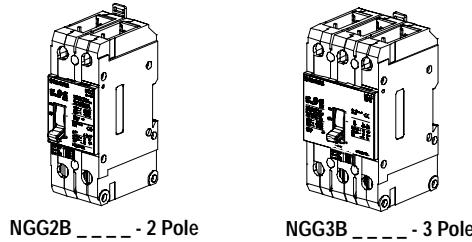

Installation Instructions

Pc. No. 806616A00 Rev. 0P

	Danger	Peligro	Danger
	Hazardous Voltage. Will cause death or serious injury. Turn off and lock out all power supplying this device before working on this device. Replace all covers before power supplying this device is turned on.	Tensión peligrosa. Puede causar la muerte o lesiones graves. Desenergice totalmente antes de instalar o darle servicio. Reemplace todas las barreras y cubiertas antes de energizar el interruptor.	Tension dangereuse. Danger de mort ou risque de blessures graves. Couper l'alimentation de l'appareil et barrer avant de travailler. Remplacez tous les couverts avant que l'alimentation de pouvoir soit alimenté.

For Use With: