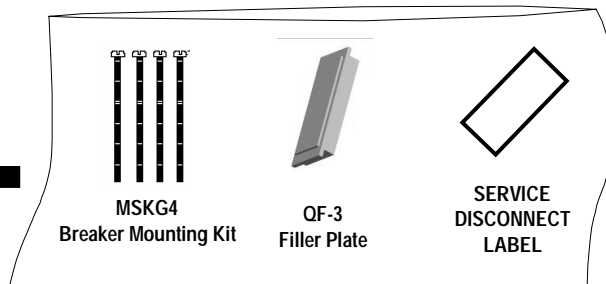

Installation Instructions

Pc. No. 806616A00 Rev. 0P

	 Danger	 Peligro	 Danger
	<p>Hazardous Voltage. Will cause death or serious injury.</p> <p>Turn off and lock out all power supplying this device before working on this device. Replace all covers before power supplying this device is turned on.</p>	<p>Tensión peligrosa. Puede causar la muerte o lesiones graves.</p> <p>Desenergice totalmente antes de instalar o darle servicio. Reemplace todas las barreras y cubiertas antes de energizar el interruptor.</p>	<p>Tension dangereuse. Danger de mort ou risque de blessures graves.</p> <p>Couper l'alimentation de l'appareil et barrer avant de travailler. Remplacez tous les couverts avant que l'alimentation de pouvoir soit alimenté.</p>

For Use With:

PARTS INCLUDED IN GG0121SN

PARTS INCLUDED IN GG0121FN

PARTS INCLUDED IN GG0123RN

Danger

Hazardous Voltage.
Will cause death or serious injury.

Turn off and lock out all power supplying this device before working on this device.
Replace all covers before power supplying this device is turned on.

Peligro

Tensión peligrosa.
Puede causar la muerte o lesiones graves.

Desenergice totalmente antes de instalar o darle servicio.
Reemplace todas las barreras y cubiertas antes de energizar el interruptor.