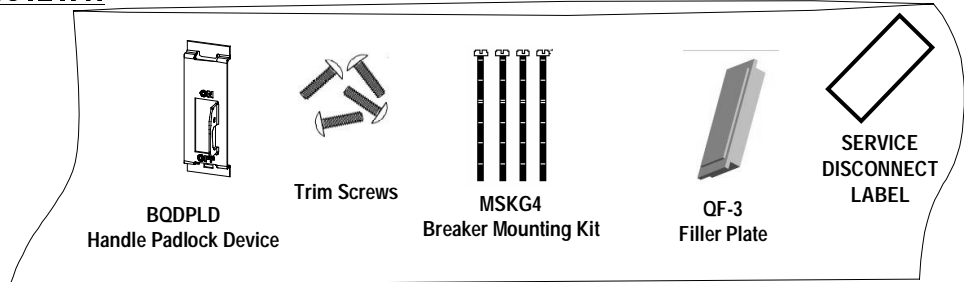

Installation Instructions

Pc. No. 806616A00 Rev. 0P

	 Danger	 Peligro	 Danger
	<p>Hazardous Voltage. Will cause death or serious injury.</p> <p>Turn off and lock out all power supplying this device before working on this device. Replace all covers before power supplying this device is turned on.</p>	<p>Tensión peligrosa. Puede causar la muerte o lesiones graves.</p> <p>Desenergice totalmente antes de instalar o darle servicio. Reemplace todas las barreras y cubiertas antes de energizar el interruptor.</p>	<p>Tension dangereuse. Danger de mort ou risque de blessures graves.</p> <p>Couper l'alimentation de l'appareil et barrer avant de travailler. Remplacez tous les couverts avant que l'alimentation de pouvoir soit alimenté.</p>

For Use With:

PARTS INCLUDED IN GG0121SN

PARTS INCLUDED IN GG0121FN

PARTS INCLUDED IN GG0123RN

Danger

Hazardous Voltage.
Will cause death or serious injury.

Turn off and lock out all power supplying this device before working on this device.
Replace all covers before power supplying this device is turned on.

Peligro

Tensión peligrosa.
Puede causar la muerte o lesiones graves.

Desenergice totalmente antes de instalar o darle servicio.
Reemplace todas las barreras y cubiertas antes de energizar el interruptor.