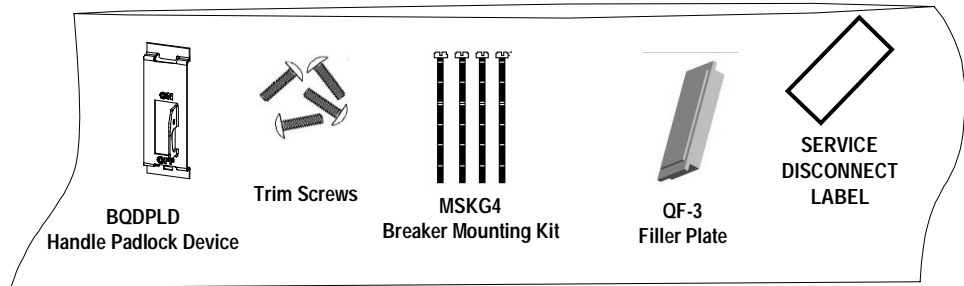

Installation Instructions

Pc. No. 806616A00 Rev. 0P

	 Danger	 Peligro	 Danger
	<p>Hazardous Voltage. Will cause death or serious injury.</p> <p>Turn off and lock out all power supplying this device before working on this device. Replace all covers before power supplying this device is turned on.</p>	<p>Tensión peligrosa. Puede causar la muerte o lesiones graves.</p> <p>Desenergice totalmente antes de instalar o darle servicio. Reemplace todas las barreras y cubiertas antes de energizar el interruptor.</p>	<p>Tension dangereuse. Danger de mort ou risque de blessures graves.</p> <p>Couper l'alimentation de l'appareil et barrer avant de travailler. Remplacez tous les couverts avant que l'alimentation de pouvoir soit alimenté.</p>

For Use With:

PARTS INCLUDED IN GG0121SN

PARTS INCLUDED IN GG0121FN

PARTS INCLUDED IN GG0123RN

Danger

Hazardous Voltage.
Will cause death or serious injury.

Turn off and lock out all power supplying this device before working on this device.
Replace all covers before power supplying this device is turned on.

Peligro

Tensión peligrosa.
Puede causar la muerte o lesiones graves.

Desenergice totalmente antes de instalar o darle servicio.
Reemplace todas las barreras y cubiertas antes de energizar el interruptor.

Danger

Tension dangereuse.
Danger de mort ou risque de blessures graves.

Couper l'alimentation de l'appareil et barrer avant de travailler.
Remplacez tous les couverts avant que l'alimentation de pouvoir soit alimenté.