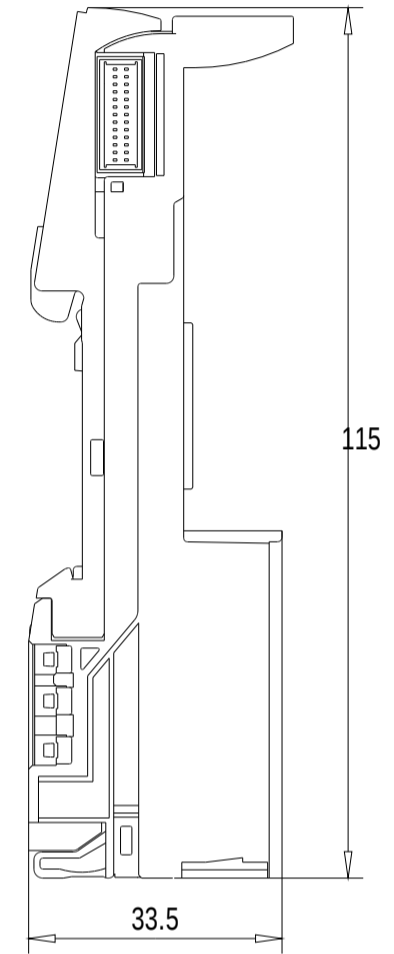

Vorne / Front

Links / Left

Oben / Top

Alle Bemessungswerte sind in Millimeter (mm) angegeben.
All dimensions are in millimeters (mm).

SIEMENS

6ES71936BP000BA0_001

Format / Size: DIN A3

Massstab / Scale: 1:1