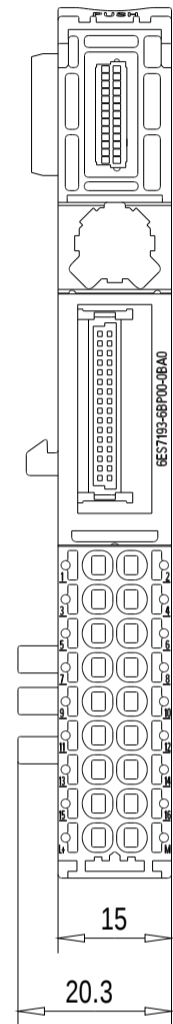

Vorne / Front

Links / Left

Oben / Top

Alle Bemessungswerte sind in Millimeter (mm) angegeben.
All dimensions are in millimeters (mm).

SIEMENS

6ES71936BP000BA0_001

Format / Size: DIN A3

Massstab / Scale: 1:1