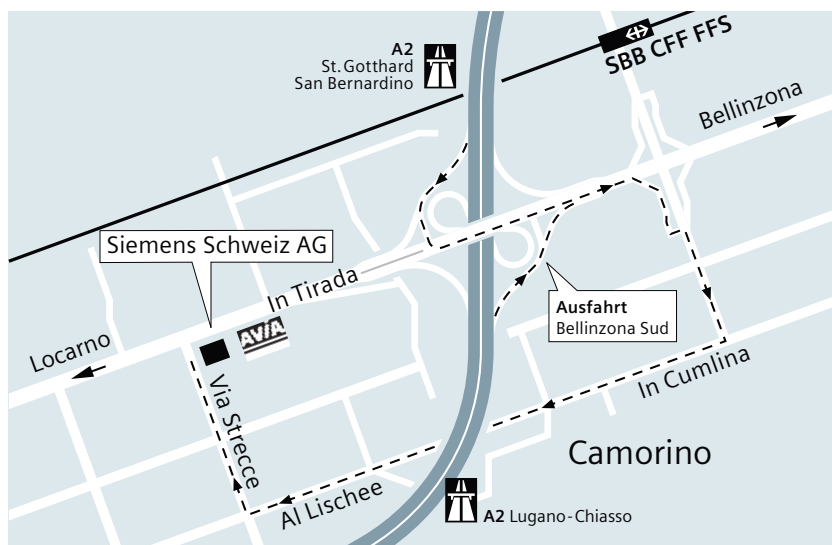

## Anfahrtsplan

Siemens Schweiz AG, Camorino

### Anreise mit Auto

Autobahn A2:

**Bellinzona-Chiasso**

Ausfahrt → Bellinzona Sud

Bitte folgen Sie:

- der Strasse Richtung Bellinzona
- nach ca. 500 m rechts abbiegen
- nach weiteren 500 m nochmals rechts abbiegen in die Cumlina
- nach weiteren 1300 m, unmittelbar vor der Ortstafel S. Antonino, rechts abbiegen in die Via Strece
- nach 300 m ist das Ziel erreicht