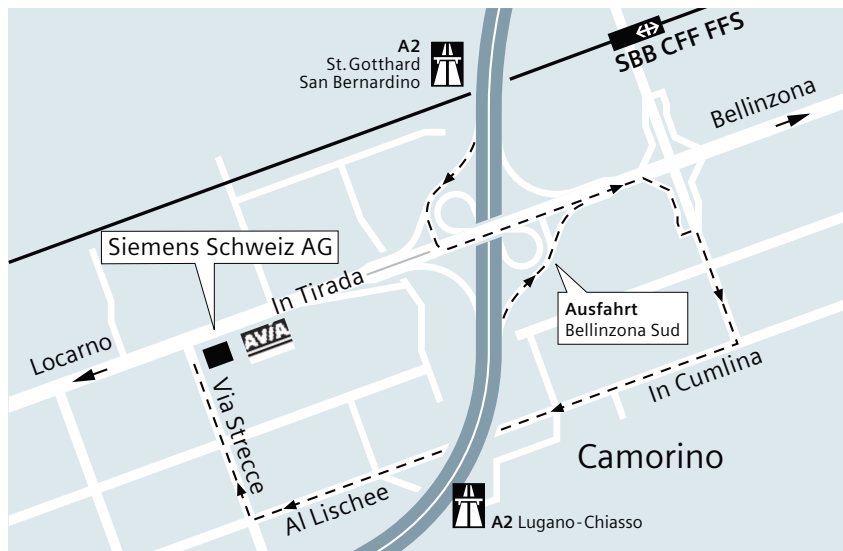

ANFAHRTSPLAN

Siemens Schweiz AG Camorino

Anreise mit Auto

Autobahn A2:
Bellinzona – Chiasso

Ausfahrt → Bellinzona Sud

Bitte folgen Sie:

- der Strasse Richtung Bellinzona
- nach ca. 500 m rechts abbiegen
- nach weiteren 500 m nochmals rechts abbiegen in die Cumlina
- nach weiteren 1300 m, unmittelbar vor der Ortstafel S. Antonino, rechts abbiegen in die Via Strecece
- nach 300m ist das Ziel erreicht