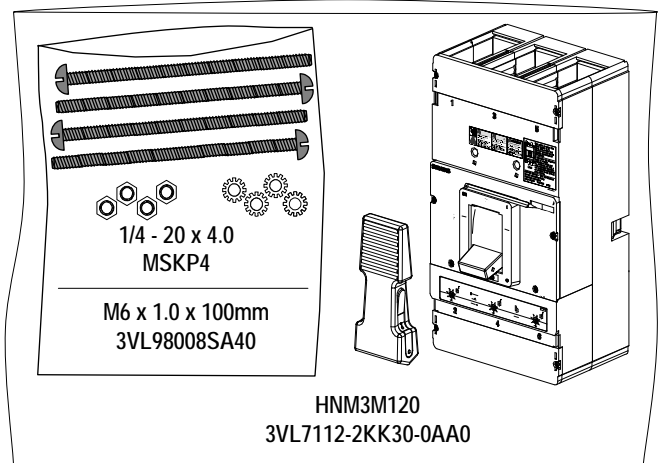

Installation Instructions / Instructivo de Instalación

	 Danger	 Peligro	 Danger
	Hazardous Voltage. Will cause death or serious injury. Turn off and lock out all power supplying this device before working on this device. Replace all covers before power supplying this device is turned on.	Tensión peligrosa. Puede causar la muerte o lesiones graves. Desenergice totalmente antes de instalar o darle servicio. Reemplace todas las barreras y cubiertas antes de energizar el interruptor.	Tension dangereuse. Danger de mort ou risque de blessures graves. Couper l'alimentation de l'appareil et barrer avant de travailler. Remplacez tous les couverts avant que l'alimentation de pouvoir soit alimenté.

1

2

3

Accessory
[Accesorio]

4

Accessory
[Accesorio]

U.S. Cat. No.

4 X 1/4 X 4.0"
MSKP4 - (2 + 3 + 4 Pole Polos)
3VL98008SB41

Euro Order No.

4 X M6 X 100mm
3VL98008SA40 - (2 + 3 + 4 Pole Polos)

5

Danger

Hazardous Voltage.
Will cause death or serious injury.

Turn off and lock out all power supplying this device before working on this device.
Replace all covers before power supplying this device is turned on.