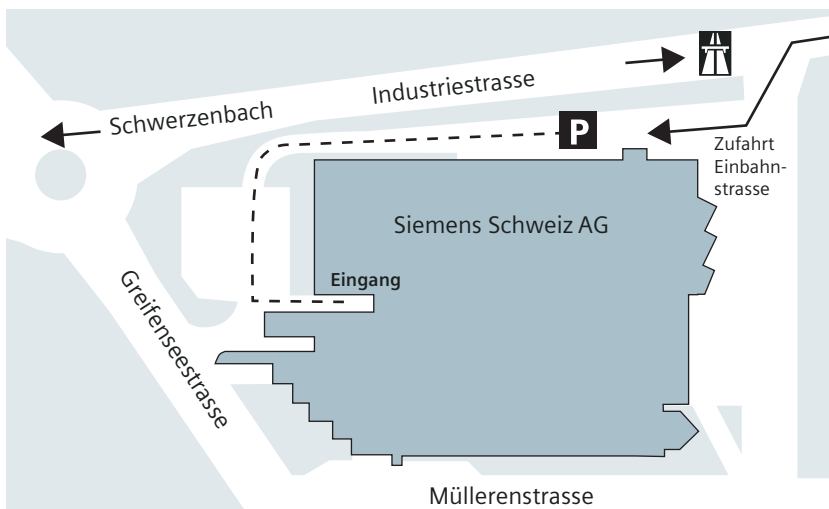

SIEMENS

Ingenuity for life

Anfahrtsplan

Siemens Schweiz AG, Volketswil

Anreise mit Auto

Autobahn A53

Ausfahrt → Volketswil

folgen Sie:
Volketswil Industrie

Anreise mit Bahn/Bus

Bahn:

Zürich HB-Schwerzenbach
(Zug S14/S9 nach Uster/Hinwil)

Bus:

Bus 721 (nach Effretikon) oder
Bus 726 (nach Uster)
bis Haltestelle Hölzliwisen

Siemens Schweiz AG
Industriestrasse 22
8604 Volketswil
Schweiz
Tel. +41 585 578 900