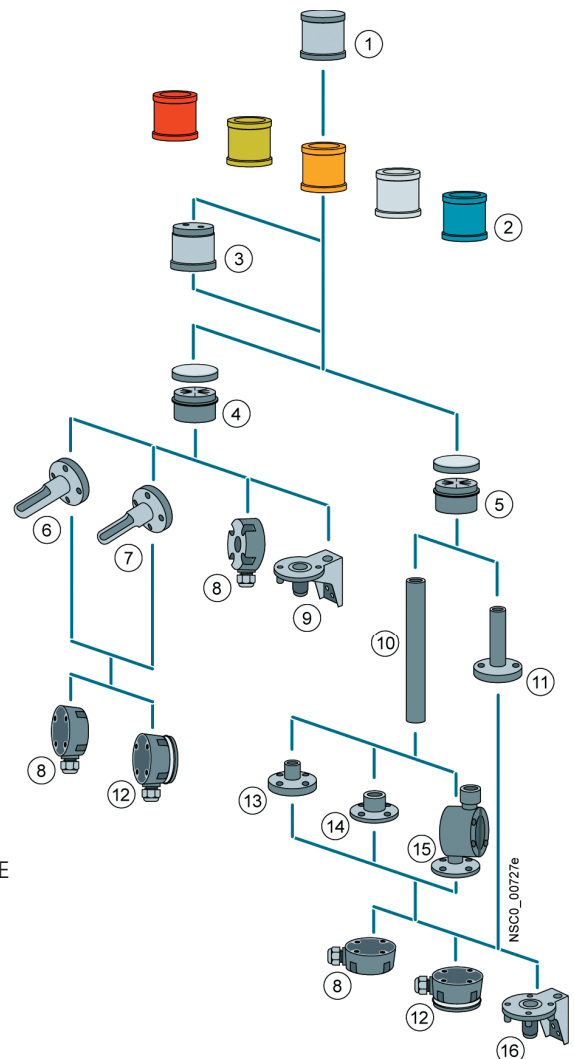

Legenda:

1) Elemento acústico 8WD44
2) Elemento luminoso 8WD44
3) Adaptador para rede AS-Interface 8WD4428-0BD ou 8WD4428-0BE
4) Elemento de conexão para cantoneira ou piso 8WD4408-0AB
5) Elemento de conexão para tubo 8WD4408-0AA
6) Suporte de parede para montagem de 1 coluna 8WD4308-0CA
7) Suporte de parede para montagem de 2 colunas 8WD4308-0CB
8) Adaptador para ligação lateral 8WD4308-0DD
9) Cantoneira para montagem 8WD4408-0CD
10) Tubo 8WD4208-0EF ou 8WD4308-0E
11) Base com tubo 8WD4308-0DA
12) Adaptador para ligação lateral com fixação magnética 8WD4308-0DE
13) Base sem tubo 8WD4308-0DB
14) Base para montagem de tubos (> 400mm) 8WD4308-0DC
15) Base sem tubo angular 8WD4408-0DF
16) Cantoneira para montagem com base 8WD4408-0CC

* Base angular 8WD4408-0DF ajustável 7,5° por vez.