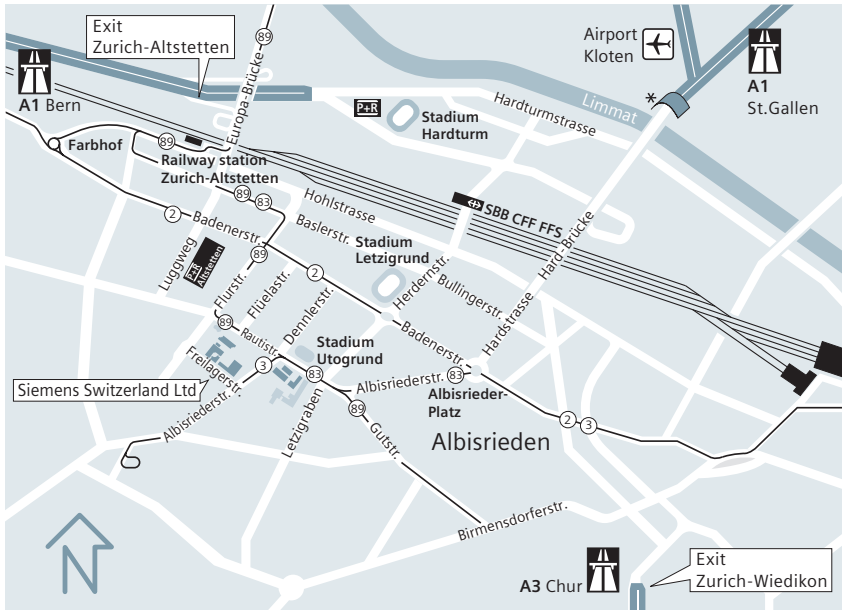

LOCATION MAP

Siemens Switzerland Ltd Zurich

Arrival by Car

Airport Kloten and St.Gallen Highway A1

Direction Chur, Luzern, Zurich

In the *Schöneichtunnel follow direction

- Chur, Luzern
- Hardplatz, cross Albisriederplatz
- direction Sporthalle Utogrund

Bern-Zurich Highway A1

from «Limmattaler-Kreuz» Highway A3:

Exit → Zch-Altstetten

continue on:

- Transit, Altstetten, Höngg
- Altstetten
- Luzern, P+R, Altstetten
- Freilager Marktgasse

Chur-Zurich Highway A3

Exit → Zch-Wiedikon

continue on:

- Transit, Zch.-Wiedikon, City
- Bern, Basel, Winterthur
- Schlieren, Altstetten
- Albisriederplatz
- Albisrieden

With public means of transportation

The Siemens location of Zürich-Albisrieden is accessible by numerous coach (stops Flurstrasse and Albisrank) and tram lines (stop Siemens). www.zvv.ch, www.sbb.ch