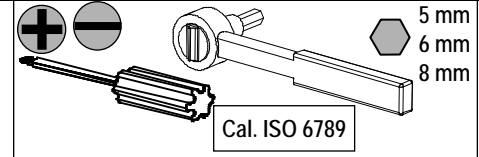

Front Busbar Connection

Piezas frontales de conexión a barras

Plages de raccordement avant

	U.S. Cat. No.	Euro Order No.
Item:	FBCD_	3VL9200-4EC_1
	FBCF_	3VL9300-4EC_1
	FBCJ_	3VL9400-4EC_1
	FBCL3	3VL9460-4EC31

For Use With Frame DG, FG, JG, LG
Para Usar Con Caja Base DG, FG, JG, LG

Installation Instructions / Instructivo de Instalación

	Danger	Peligro	Danger!
	Hazardous Voltage Will cause death or serious injury	Tensión peligrosa. Puede causar la muerte o lesiones graves.	Tension dangereuse. Danger de mort ou risque de blessures graves.
	Turn off and lock out all power supplying this device before working on this device. Replace all covers before power supplying this device is turned on.	Desenergice totalmente antes de instalar o darle servicio. Reemplace todas las barreras y cubiertas antes de energizar el interruptor.	Couper l'alimentation de l'appareil et barrer avant de travailler. Remplacez tous les couverts avant que l'alimentation de pouvoir soit alimenté.

Use only with Siemens certified Components.
Utilizar únicamente con componentes certificados de Siemens.
A utiliser uniquement avec les composants certifiés Siemens.