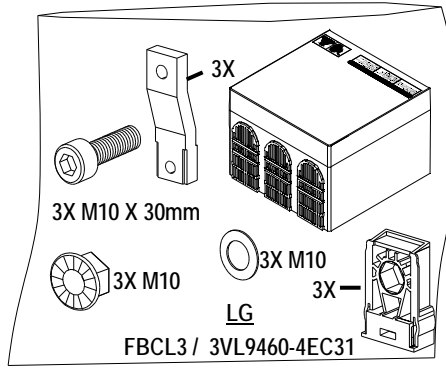

DG / FG

1

2

3

4

DG	FG
● 5 mm	● 6 mm
3X - 3 Pole [Polos]	3X - 3 Pole [Polos]
4X - 4 Pole [Polos]	4X - 4 Pole [Polos]
40 lb.in.	89 lb.in.
[4.5 Nm]	[10 Nm]

5

JG / LG

1

2