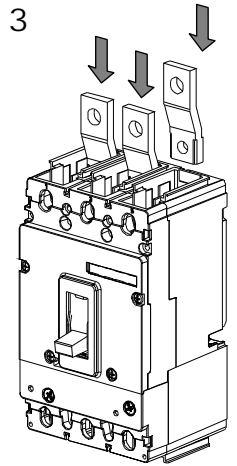

Front Busbar Connection

Piezas frontales de conexión a barras

Plages de raccordement avant

| | U.S. Cat. No. | Euro Order No. |
|-------|---------------|----------------|
| Item: | FBCD_ | 3VL9200-4EC_1 |
| | FBCF_ | 3VL9300-4EC_1 |
| | FBCJ_ | 3VL9400-4EC_1 |
| | FBCL3 | 3VL9460-4EC31 |

DG / FG

1

2

3

4

- | | |
|-----------------------|-----------------------|
| DG | FG |
| ● 5 mm | ● 6 mm |
| 3X - 3 Pole [Polos] | 3X - 3 Pole [Polos] |
| 4X - 4 Pole [Polos] | 4X - 4 Pole [Polos] |
| 40 lb.in. | 89 lb.in. |
| [4.5 Nm] | [10 Nm] |