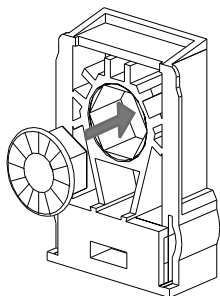

⚠ Danger

Hazardous Voltage
Will cause death or serious injury

Turn off and lock out all power supplying this device before working on this device.
Replace all covers before power supplying this device is turned on.

⚠ Peligro

Tensión peligrosa.
Puede causar la muerte o lesiones graves.

Desenergice totalmente antes de instalar o darle servicio.
Reemplace todas las barreras y cubiertas antes de energizar el interruptor.

⚠ Danger!

Tension dangereuse.
Danger de mort ou risque de blessures graves.

Couper l'alimentation de l'appareil et barrer avant de travailler.
Remplacez tous les couverts avant que l'approvisionnement de pouvoir soit alimenté.

3