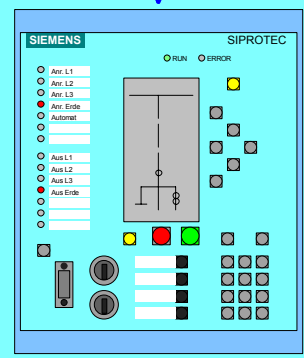

Fernbedienung SIPROTEC 4 Geräte über Modems und RS485-Bus

Fernbedienung mit Bürorechner

Zentrale Bedienung mit Notebook oder PC

Max. 31 SIPROTEC 4 Geräte mit RS485-Schnittstelle

Max. 31 SIPROTEC 4 Geräte mit RS485-Schnittstelle

Zentrale Bedienung SIPROTEC 4 Geräte