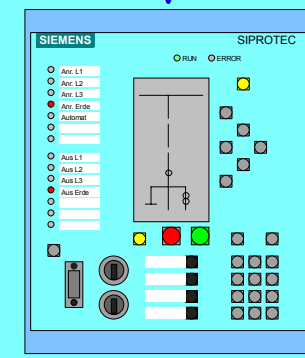

Fernbedienung SIPROTEC 4 Geräte über Modems und RS485-Bus

Fernbedienung mit Bürorechner

Zentrale Bedienung mit Notebook oder PC

Max. 31 SIPROTEC 4 Geräte mit RS485-Schnittstelle

Max. 31 SIPROTEC 4 Geräte mit RS485-Schnittstelle

Zentrale Bedienung SIPROTEC 4 Geräte