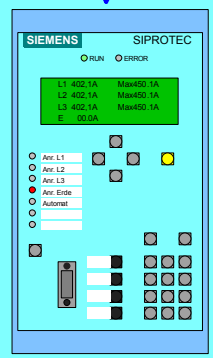

Fernbedienung SIPROTEC 4 Geräte über Modems und RS485-Bus

Fernbedienung mit Bürorechner

Zentrale Bedienung mit Notebook oder PC

Max. 31 SIPROTEC 4 Geräte mit RS485-Schnittstelle

Max. 31 SIPROTEC 4 Geräte mit RS485-Schnittstelle

Zentrale Bedienung SIPROTEC 4 Geräte