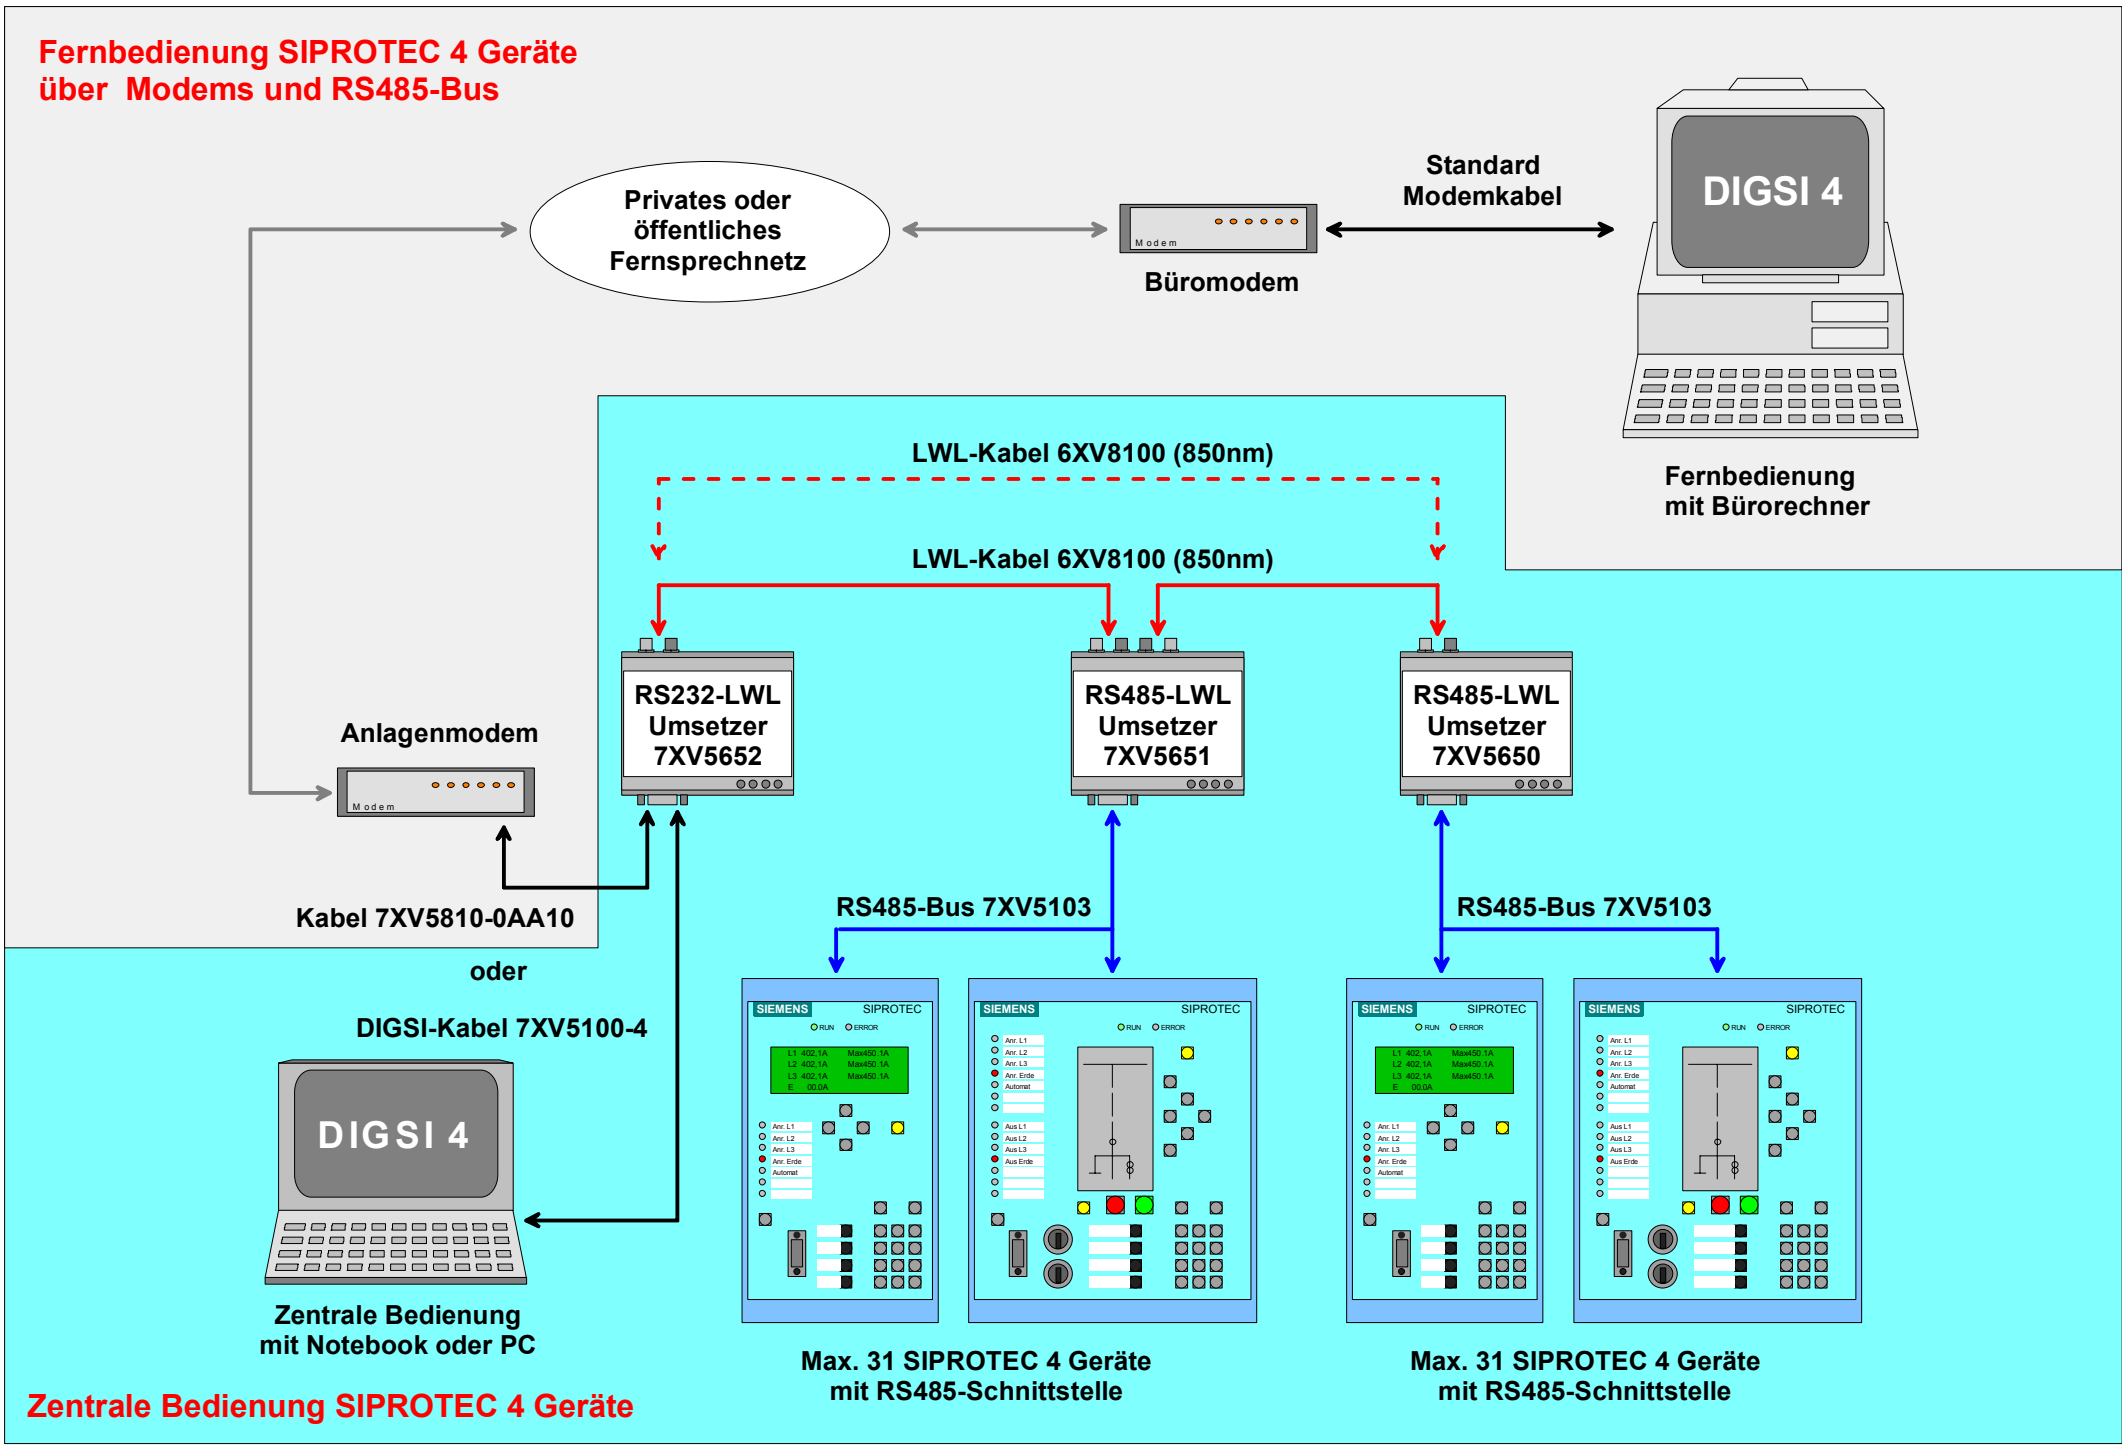

Fernbedienung SIPROTEC 4 Geräte über Modems und RS485-Bus

Fernbedienung mit Bürorechner

Zentrale Bedienung mit Notebook oder PC

Max. 31 SIPROTEC 4 Geräte mit RS485-Schnittstelle

Max. 31 SIPROTEC 4 Geräte mit RS485-Schnittstelle

Zentrale Bedienung SIPROTEC 4 Geräte