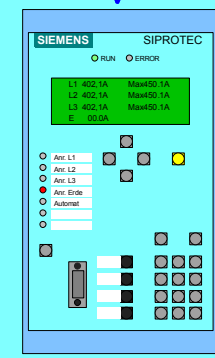

Fernbedienung SIPROTEC 4 Geräte über Modems und RS485-Bus

Fernbedienung mit Bürorechner

Zentrale Bedienung mit Notebook oder PC

Max. 31 SIPROTEC 4 Geräte mit RS485-Schnittstelle

Max. 31 SIPROTEC 4 Geräte mit RS485-Schnittstelle

Zentrale Bedienung SIPROTEC 4 Geräte