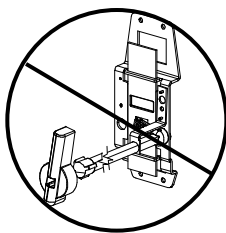

RHVL12 / 3VL9400-3JD11
RHVM12 / 3VL9600-3JD11