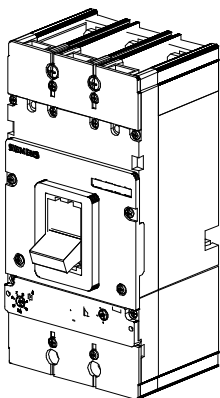

RHVL12 / 3VL9400-3JD11
RHVM12 / 3VL9600-3JD11