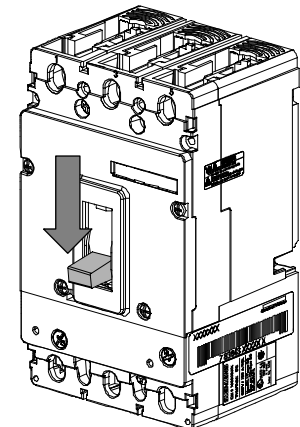

1b Trip [Interrupir] → OFF / O