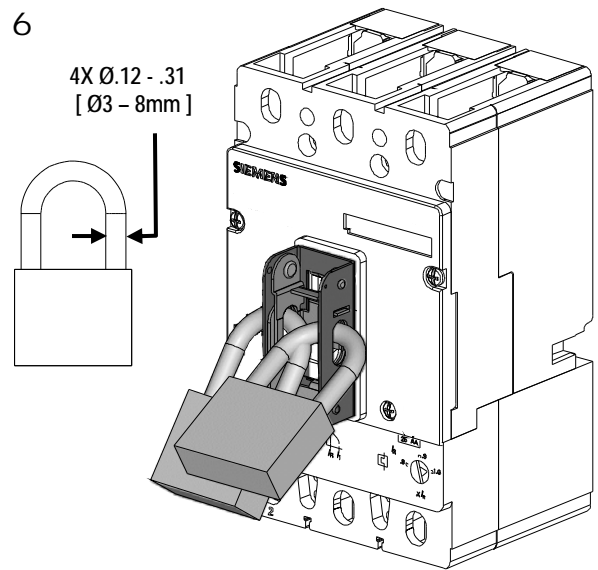

2a

2b

3

4

5

6

For Support in Europe refer to :

Bestell-Nr. / Order No.: 3ZX1012-0VL68-6AA7

Internet: www.siemens.de/lowvoltage/technical-assistance

GWA 4NEB 179 6889-10 DS 05

Technical Support:

Toll Free: 1-800-241-4453

Internet: www.usa.siemens.com/powerdistribution

Subject to change without prior notice
Siemens Industry, Inc., Norcross, GA 30092 U.S.A.