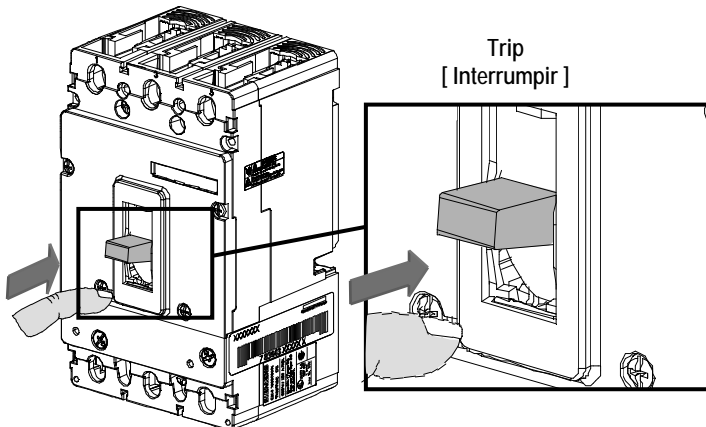

1a ON / I → Trip [Interrupir]