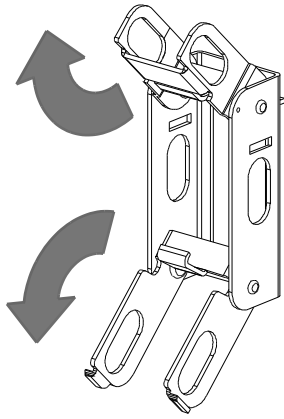

2a

2b

3

4

5

6

For Support in Europe refer to :

Bestell-Nr. / Order No.: 3ZX1012-0VL68-6AA7

Internet: www.siemens.de/lowvoltage/technical-assistance

GWA 4NEB 179 6889-10 DS 05

Technical Support:

Toll Free: 1-800-241-4453

Internet: www.usa.siemens.com/powerdistribution

Subject to change without prior notice
Siemens Industry, Inc., Norcross, GA 30092 U.S.A.