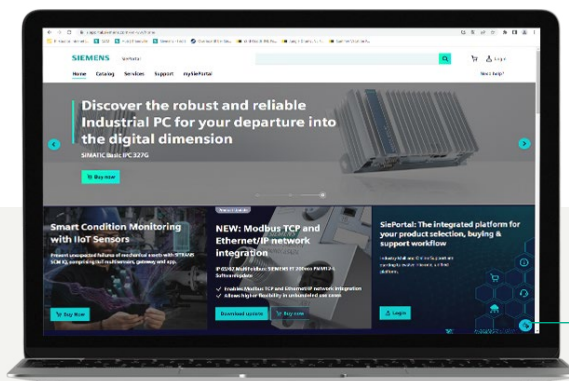

Optimale Customer Experience – **intuitiv, inspirierend, effizient**

SiePortal bringt Industry Mall und Siemens Industry Online Support (SIOS) unter einem gemeinsamen Dach zusammen – und ist ganz auf Sie und Ihre individuellen Anforderungen ausgerichtet. Auch wenn in SiePortal noch nicht alle Inhalte von Industry Mall und SIOS im neuen Design umgesetzt sind, können Sie natürlich alle Funktionalitäten dieser beiden Vorgänger-Portale weiterhin nutzen. Wir werden sukzessive Funktionalitäten integrieren und SiePortal Schritt für Schritt weiterentwickeln – hin zu einem B2B-Portal, das neue Maßstäbe setzt.

Worauf Sie sich schon heute freuen können:

Ihre Meinung interessiert uns!