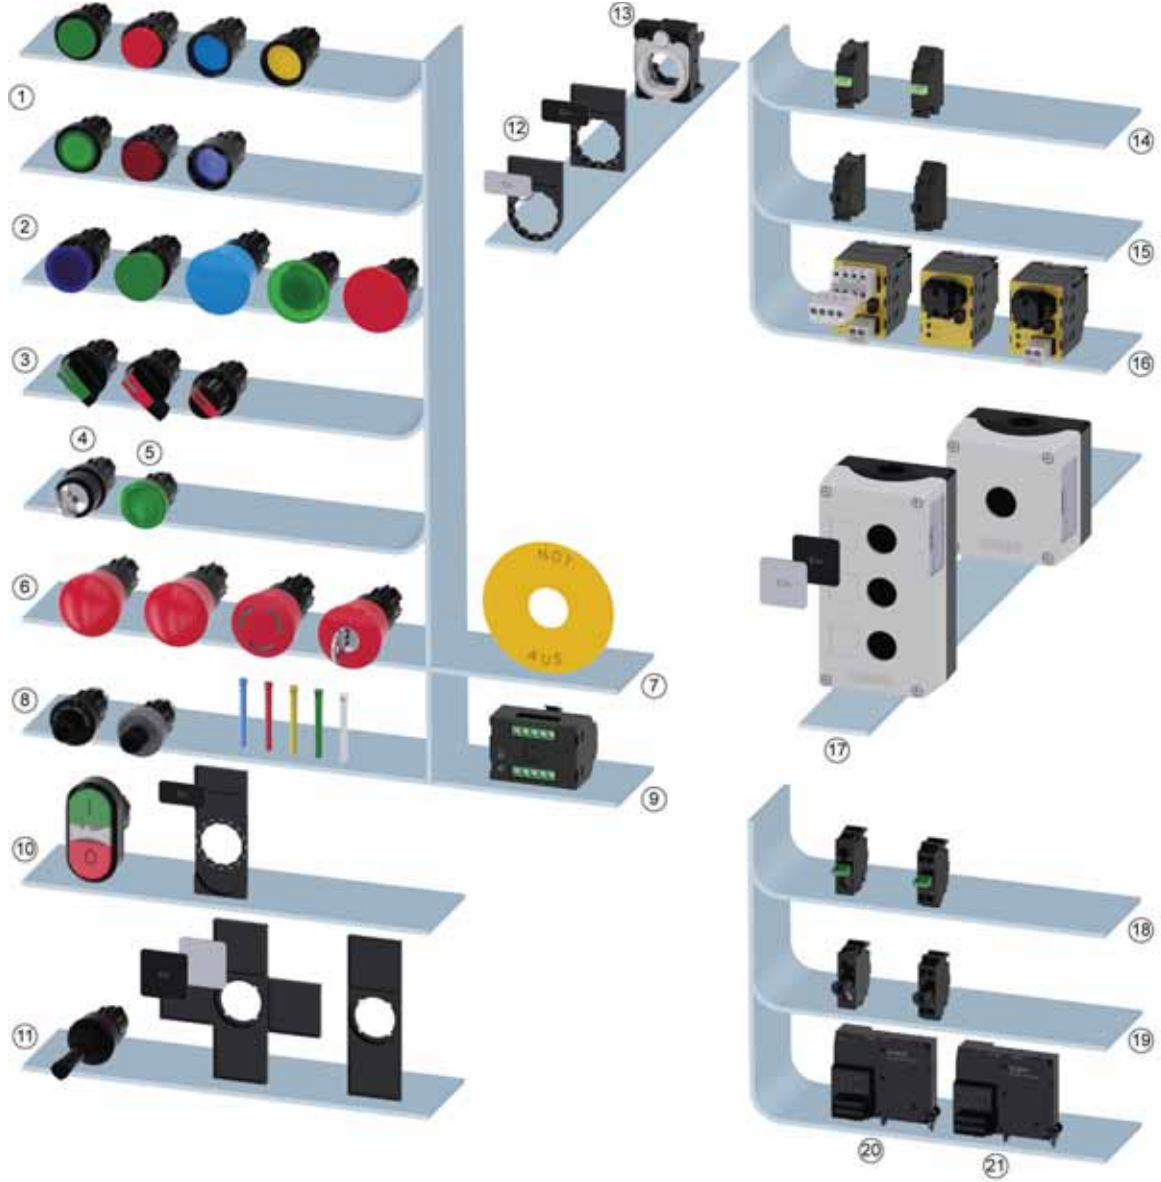

SIRIUS ACT Butonlar ve Sinyal Lambaları

Genel Bilgiler

① Buton	⑥ Acil stop mantar buton	⑪ Joystick kontrol, etiket tutucu, etiket	⑯ AS-Interface modülü
② Mantar buton	⑦ Acil stop arka etiketi	⑫ Etiket tutucu, etiket	⑰ Buton kutusu
③ Mandal buton	⑧ Elektronik mod seçim anahtarı	⑬ Tutucu	⑱ Buton kutusu için yardımcı kontak blokları
④ Kilitli mandal buton	⑨ Elektronik mod seçim anahtarı modülü	⑭ Yardımcı kontak bloğu	⑲ Buton kutusu için LED modülü
⑤ Sinyal lambası	⑩ İkiz butonlar, etiket tutucu, etiket	⑮ LED modülü	⑳ Buton kutusu için IO-Link modülü
			㉑ Buton kutusu için AS-Interface modülü