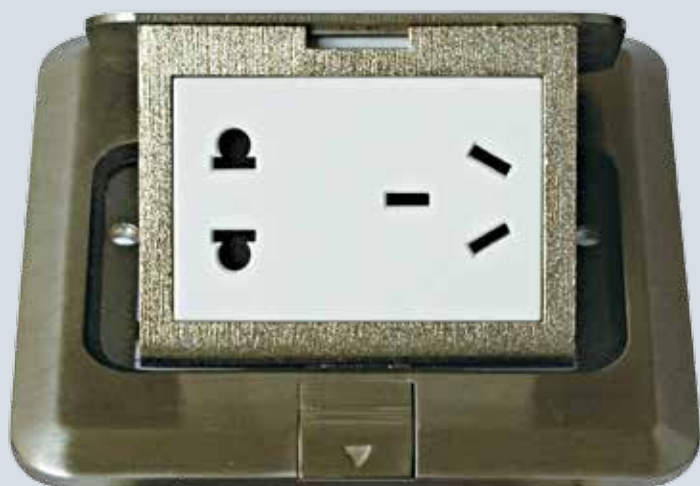

SIEMENS

西门子DELTA地插系列产品

产品特点

高品质模块

西门子地插产品的模块，均采用西门子高品质模块，完全遵循中国国家电气标准。

先进的防锈工艺

西门子地插产品，包含金属安装底盒，采用先进的防锈工艺，均可通过 96 小时的盐雾防锈实验标准。

多种材质

西门子地插产品的弹出机构（金属部件），提供优质铜合金及不锈钢两种材质，可融入不同的装修环境。

人性化设计

西门子地插产品采用了独特的功能键卡扣支架设计，无需任何工具，轻松插拔功能键模块。安装或维修，省心！安心！放心！

权益保护

西门子地插产品在每个产品都提供 20 位防伪编码，不重复，不连续，随机分配，消费者可以通过西门子查询平台查询产品真伪。消费者的权益得到保证。

备注：人性化的功能键卡扣支架设计。

地插产品列表	产品描述 Product Description	包装箱 (个) Packing	订货号 MLFB Market Reference Price 市场参考价 (RMB)
	10A 二三级插座, 铜合金 10A 2 + 3 pins socket 250V	10	5TG01300NC1 381.00
	二位电话插座 RJ11, 铜合金 Double telephone socket RJ11	10	5TG02727NC1 436.00
	二位电脑插座 RJ45(超5类), 铜合金 Double computer socket RJ45	10	5TG02828NC1 490.00
	宽频电视插座 + 电话插座 RJ11, 铜合金 TV socket 5-1000HZ + telephone socket RJ11	10	5TG02927NC1 477.00
	电话插座 (超5类) + 电脑插座 RJ45, 铜合金 Telephone socket RJ11 + computer socket RJ45	10	5TG02827NC1 450.00
	10A 二三级插座, 不锈钢 10A 2 + 3 pins socket 250V	10	5UH84913NC01 353.00
	二位电话插座 RJ11, 不锈钢 Double telephone socket RJ11	10	5UH84933NC01 397.00
	二位电脑插座 (超5类), 不锈钢 Double computer socket RJ45	10	5UH84943NC01 446.00
	宽频电视插座 + 电话插座 RJ11, 不锈钢 TV socket 5-1000HZ + telephone socket RJ11	10	5UH849453NC01 434.00
	电话插座 RJ11 + 电脑插座 RJ45, 不锈钢 Telephone socket RJ11 + computer socket RJ45	10	5UH849423NC01 410.00

底盒产品	产品描述 Product Description	适用范围 Application Field	订货号 MLFB Market Reference Price 市场参考价 (RMB)
	混凝土地面金属底座盒 Mounting box for concrete floor	西门子地插专用底盒	5TG00001NC 22.00

尺寸示意图

西门子（中国）有限公司
 西门子国际贸易（上海）有限公司
 能源管理集团
 中低压产品部
 开关插座业务