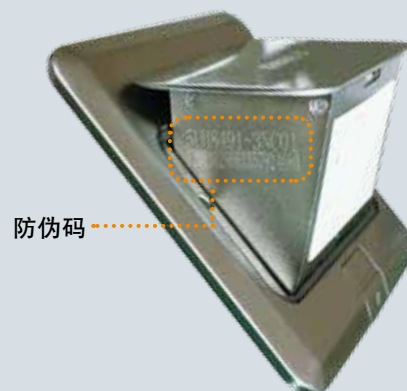

SIEMENS

西门子DELTA地插系列产品

产品特点

高品质模块

西门子地插产品的模块，均采用西门子高品质模块，完全遵循中国国家电气标准。

先进的防锈工艺

西门子地插产品，包含金属安装底盒，采用先进的防锈工艺，均可通过 96 小时的盐雾防锈实验标准。

多种材质

西门子地插产品的弹出机构（金属部件），提供优质铜合金及不锈钢两种材质，可融入不同的装修环境。

人性化设计

西门子地插产品采用了独特的功能键卡扣支架设计，无需任何工具，轻松插拔功能键模块。安装或维修，省心！安心！放心！

权益保护

西门子地插产品在每个产品都提供 20 位防伪编码，不重复，不连续，随机分配，消费者可以通过西门子查询平台查询产品真伪。消费者的权益得到保证。

备注：人性化的功能键卡扣支架设计。

地插产品列表	产品描述 Product Description	包装箱 (个) Packing	订货号 MLFB Market Reference Price 市场参考价 (RMB)
	10A 二三级插座, 铜合金 10A 2 + 3 pins socket 250V	10	5TG01300NC1 381.00
	二位电话插座 RJ11, 铜合金 Double telephone socket RJ11	10	5TG02727NC1 436.00
	二位电脑插座 RJ45(超5类), 铜合金 Double computer socket RJ45	10	5TG02828NC1 490.00
	宽频电视插座 + 电话插座 RJ11, 铜合金 TV socket 5-1000HZ + telephone socket RJ11	10	5TG02927NC1 477.00
	电话插座 (超5类) + 电脑插座 RJ45, 铜合金 Telephone socket RJ11 + computer socket RJ45	10	5TG02827NC1 450.00
	10A 二三级插座, 不锈钢 10A 2 + 3 pins socket 250V	10	5UH84913NC01 353.00
	二位电话插座 RJ11, 不锈钢 Double telephone socket RJ11	10	5UH84933NC01 397.00
	二位电脑插座 (超5类), 不锈钢 Double computer socket RJ45	10	5UH84943NC01 446.00
	宽频电视插座 + 电话插座 RJ11, 不锈钢 TV socket 5-1000HZ + telephone socket RJ11	10	5UH849453NC01 434.00
	电话插座 RJ11 + 电脑插座 RJ45, 不锈钢 Telephone socket RJ11 + computer socket RJ45	10	5UH849423NC01 410.00