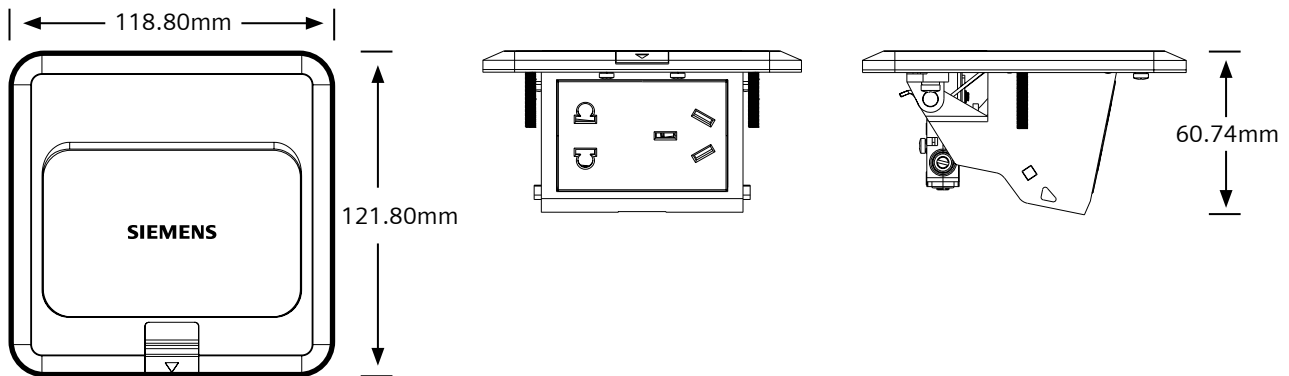

西门子地插产品的弹出机构（金属部件），提供优质铜合金及不锈钢两种材质，可融入不同的装修环境。

人性化设计

西门子地插产品采用了独特的功能键卡扣支架设计，无需任何工具，轻松插拔功能键模块。安装或维修，省心！安心！放心！

权益保护

西门子地插产品在每个产品都提供 20 位防伪编码，不重复，不连续，随机分配，消费者可以通过西门子查询平台查询产品真伪。消费者的权益得到保证。

备注：人性化的功能键卡扣支架设计。

地插产品列表	产品描述 Product Description	包装箱 (个) Packing	订货号 MLFB Market Reference Price 市场参考价 (RMB)
	10A 二三级插座, 铜合金 10A 2 + 3 pins socket 250V	10	5TG01300NC1 381.00
	二位电话插座 RJ11, 铜合金 Double telephone socket RJ11	10	5TG02727NC1 436.00
	二位电脑插座 RJ45(超5类), 铜合金 Double computer socket RJ45	10	5TG02828NC1 490.00
	宽频电视插座 + 电话插座 RJ11, 铜合金 TV socket 5-1000HZ + telephone socket RJ11	10	5TG02927NC1 477.00
	电话插座 (超5类) + 电脑插座 RJ45, 铜合金 Telephone socket RJ11 + computer socket RJ45	10	5TG02827NC1 450.00
	10A 二三级插座, 不锈钢 10A 2 + 3 pins socket 250V	10	5UH84913NC01 353.00
	二位电话插座 RJ11, 不锈钢 Double telephone socket RJ11	10	5UH84933NC01 397.00
	二位电脑插座 (超5类), 不锈钢 Double computer socket RJ45	10	5UH84943NC01 446.00
	宽频电视插座 + 电话插座 RJ11, 不锈钢 TV socket 5-1000HZ + telephone socket RJ11	10	5UH849453NC01 434.00
	电话插座 RJ11 + 电脑插座 RJ45, 不锈钢 Telephone socket RJ11 + computer socket RJ45	10	5UH849423NC01 410.00

底盒产品	产品描述 Product Description	适用范围 Application Field	订货号 MLFB Market Reference Price 市场参考价 (RMB)
	混凝土地面金属底座盒 Mounting box for concrete floor	西门子地插专用底盒	5TG00001NC 22.00

尺寸示意图

西门子（中国）有限公司
 西门子国际贸易（上海）有限公司
 能源管理集团
 中低压产品部
 开关插座业务