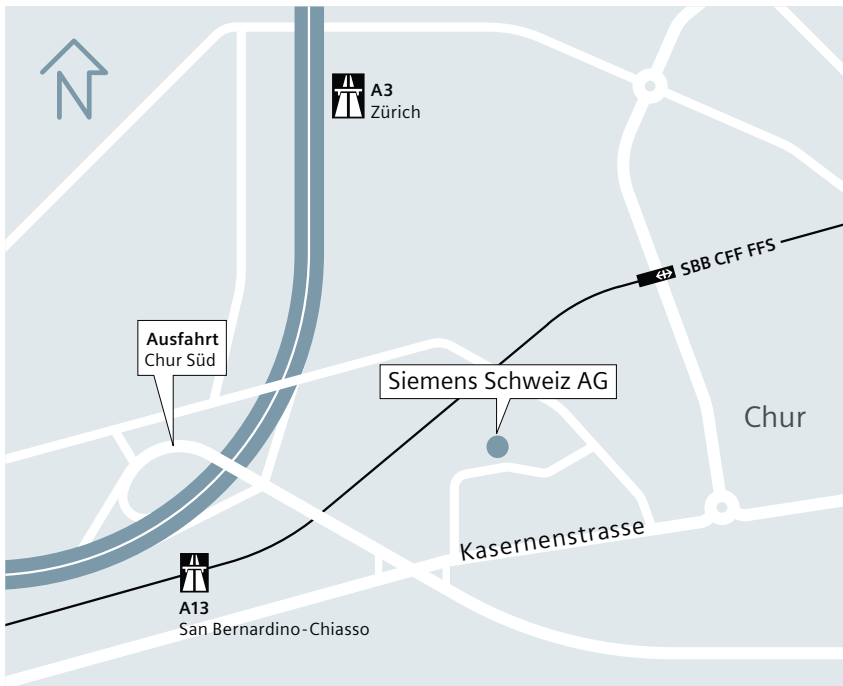

ANFAHRTSPLAN

Siemens Schweiz AG Chur

Anreise mit Auto

Autobahn A3:
Zürich–Chiasso

Ausfahrt → Chur Süd

Bitte folgen Sie der Strasse Richtung
Zentrum bis zum ersten Kreisel.

Siemens Schweiz AG

Comercialstrasse 22
7000 Chur
Schweiz
Tel. +41 585 586 711
www.siemens.ch