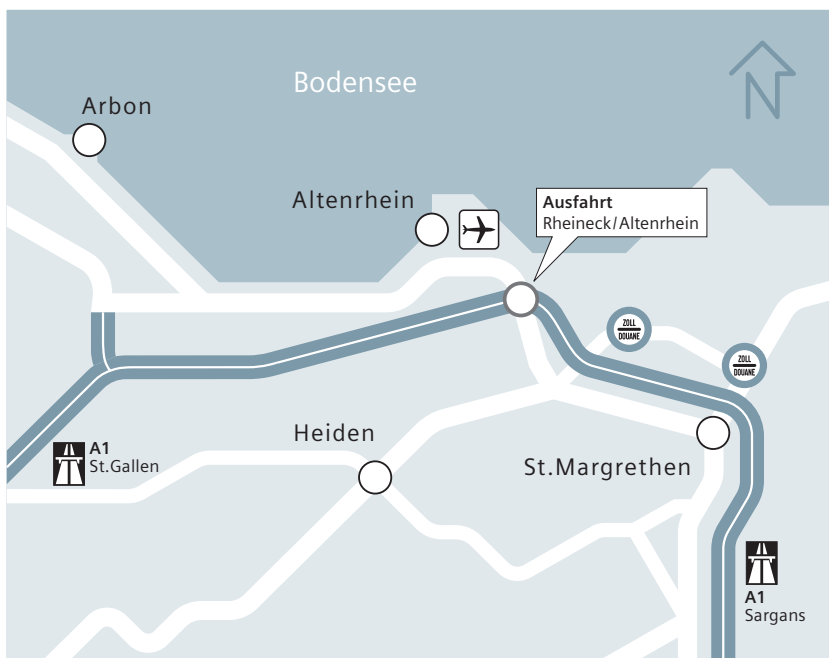

Anfahrtsplan

Siemens Schweiz AG, Altenrhein

Anreise mit Auto

Autobahn A1:

St. Gallen–St. Margrethen

Ausfahrt → Rheineck

Bitte folgen Sie:

- ca. 2 km der Buriestrasse Richtung Flughafen Altenrhein
- im Kreisverkehr erste Ausfahrt in die Dorfstrasse benützen
- nach 450 m rechts abbiegen in die Flughafenstrasse
- nach weiteren 200 m rechts in die Dornierstrasse abbiegen
- nach ca. 500 m haben Sie ihr Ziel erreicht