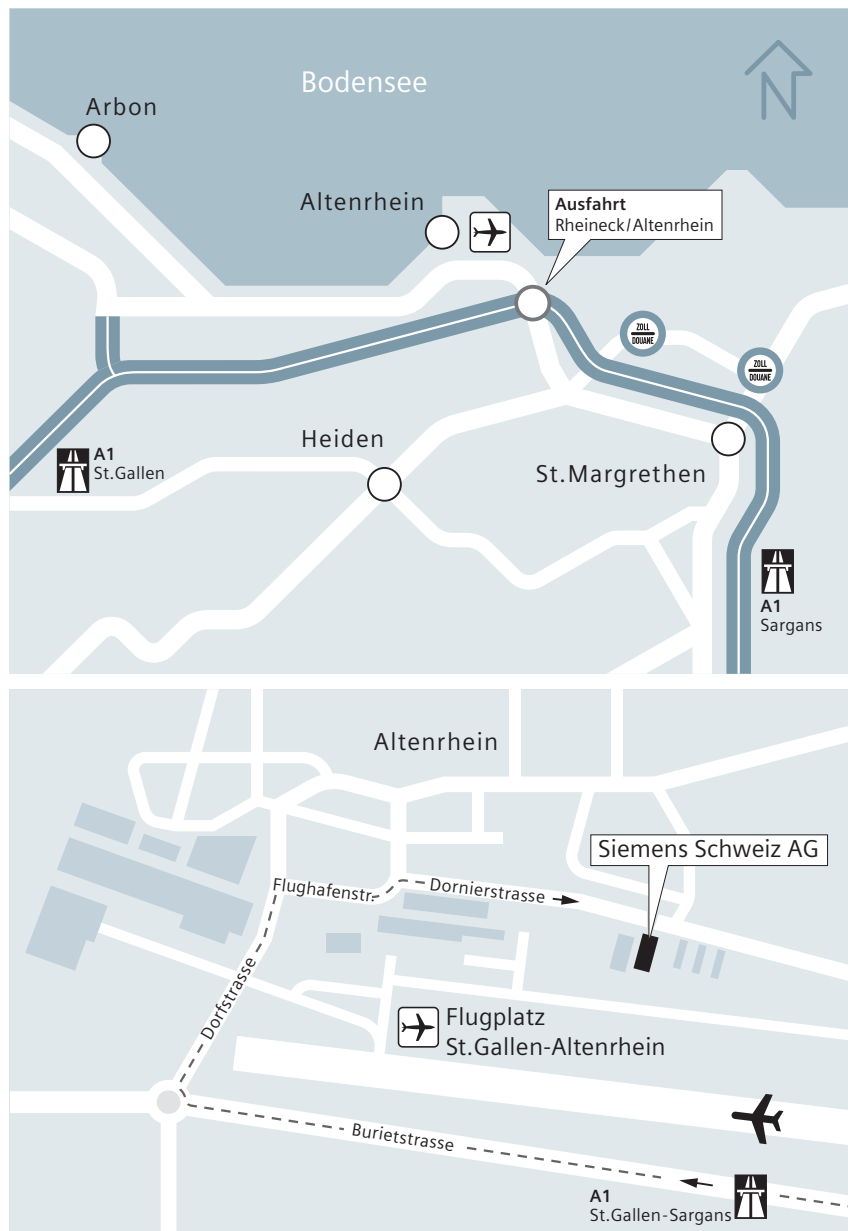

ANFAHRTSPLAN

Siemens Schweiz AG Altenrhein

Anreise mit Auto

Autobahn A1: St. Gallen – St. Margrethen

Ausfahrt → Rheineck

Bitte folgen Sie:

- ca. 2 km der Burietstrasse Richtung Flughafen Altenrhein
- im Kreisverkehr erste Ausfahrt in die Dorfstrasse benützen
- nach 450 m rechts abbiegen in die Flughafenstrasse
- nach weiteren 200 m rechts in die Dornierstrasse abbiegen
- nach ca. 500 m haben Sie ihr Ziel erreicht