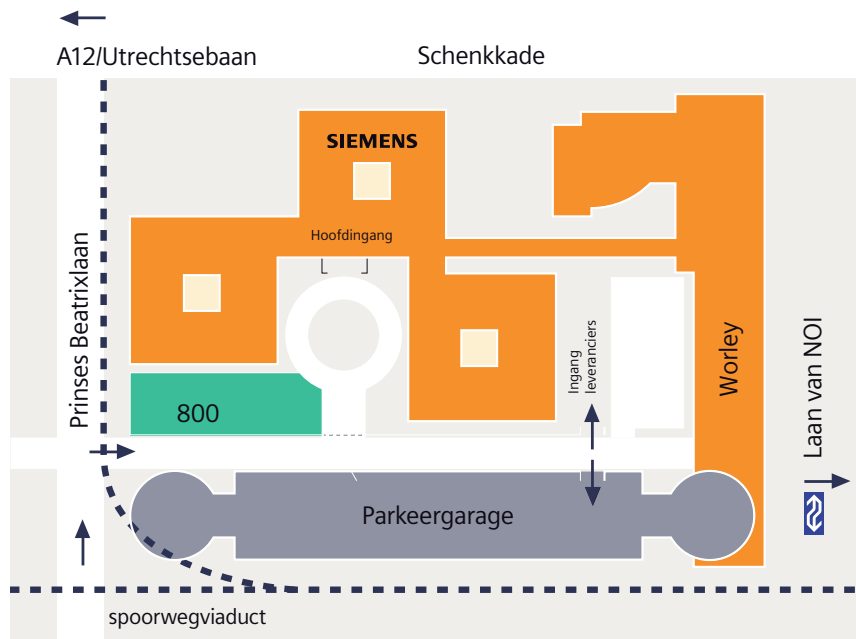

Met het openbaar vervoer

Het hoofdkantoor van Siemens Nederland N.V. is te bereiken:

- Per trein: station Den Haag Laan van NOI of Den Haag Centraal
- Per tram: halte Beatrixkwartier, Den Haag
- Per metro: halte Den Haag Laan van NOI
- Per bus: halte Haagse Poort, Den Haag

Plan uw reis via www.9292.nl of www.ns.nl.