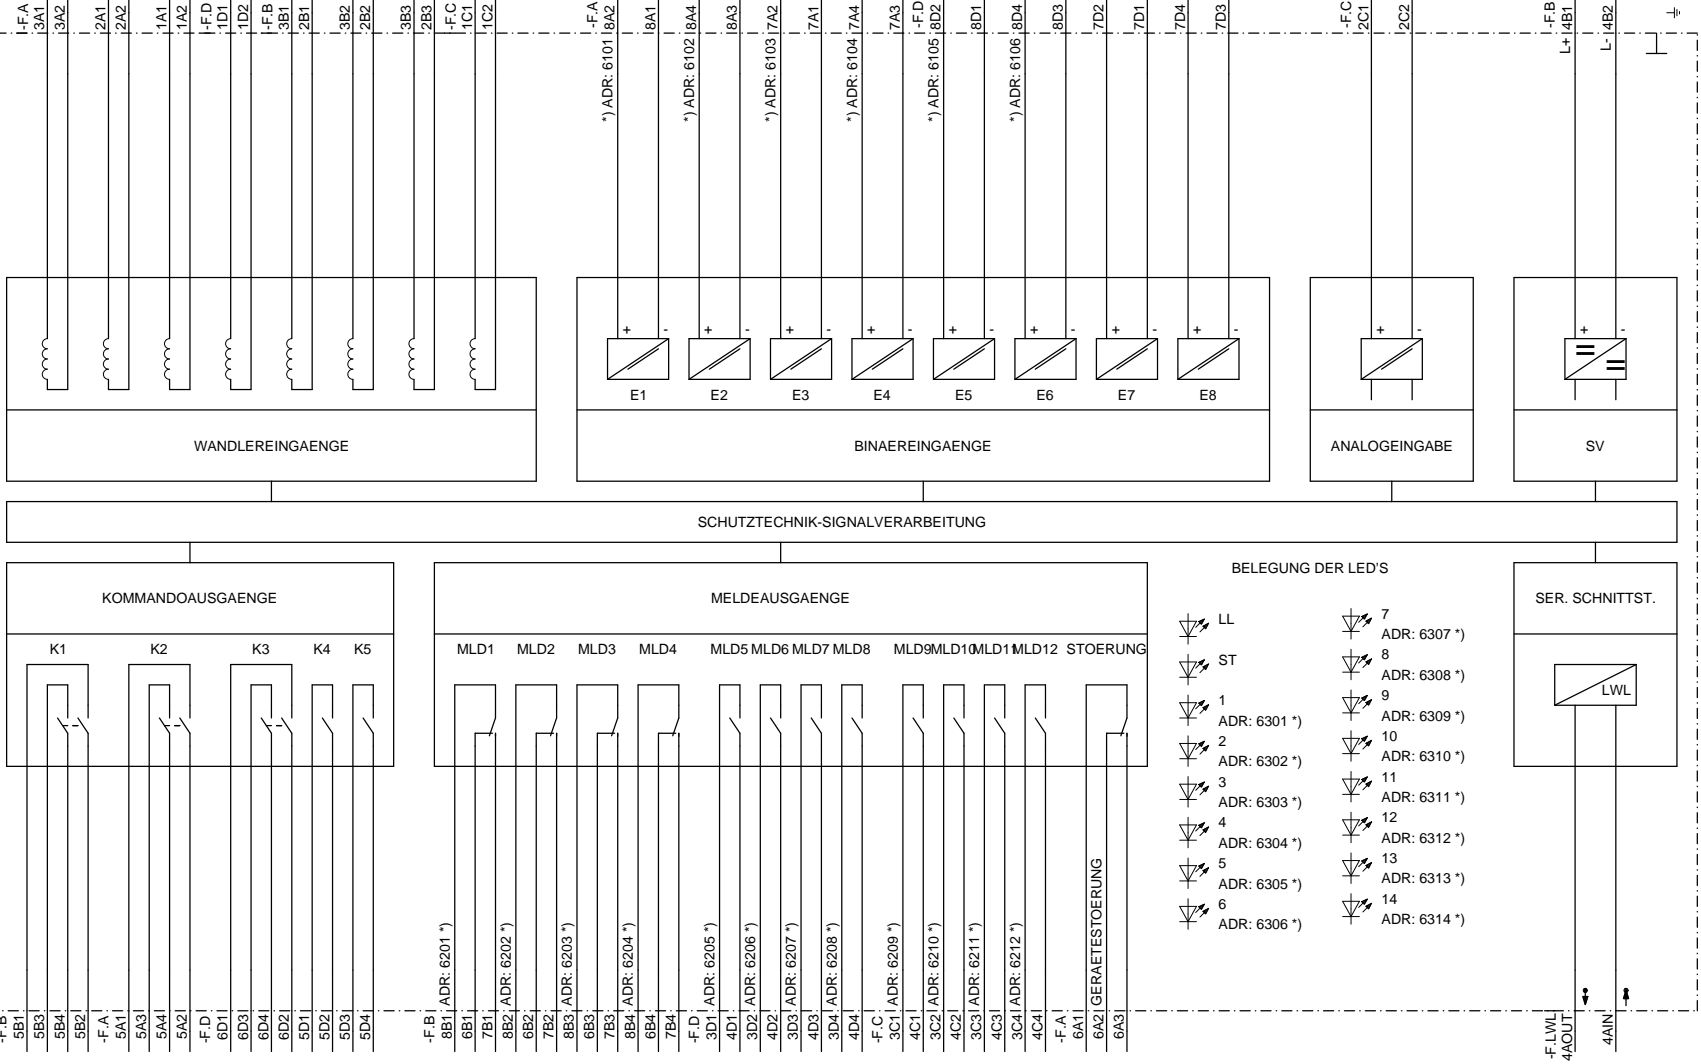

Ursprung: EVS_ETPOOL7UM60A01/SZZ
Projekt:

1

2

3

4

5

6

7

8

A

B

C

D

E

F

A

B

C

D

E

F

DIGITALER MASCHINENSCHUTZ
7UM512.....

				Datum					S		/ Z1	
				Bearb.								
				Gepr.								
Zustand	Aenderung	Datum	Name	Norm	Urspr./Ers.f./Ers. d.				Betriebsmittelplan			
1	2	3	4	5	6	7	8			Blatt 1		
										Bl.		

Siemens AG MASCHINENSCHUTZ 7UM512 V2