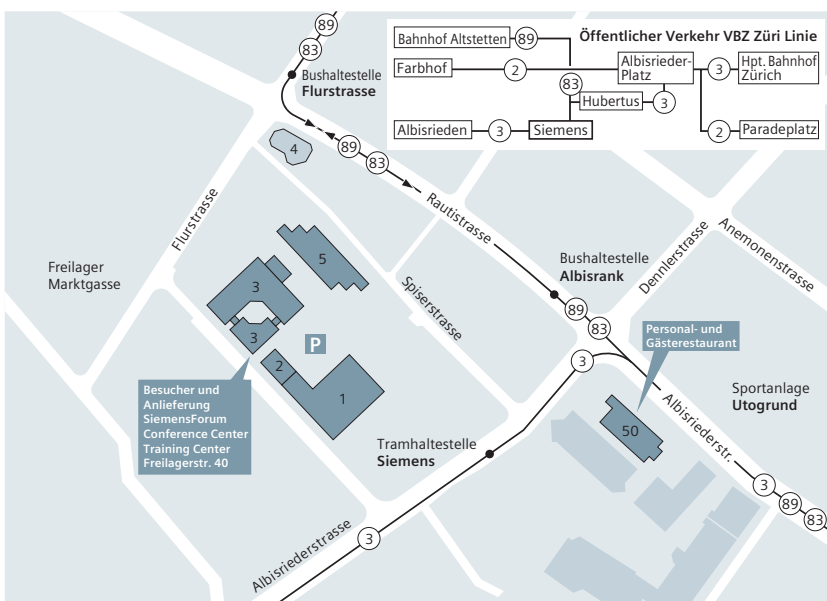

SIEMENS

Ingenuity for life

Anfahrtsplan

Siemens Schweiz AG, Zürich

Anreise mit Auto

Flughafen Kloten und St.Gallen Autobahn A1

Richtung Chur, Luzern, Zürich

Im *Schöneichtunnel folgen Sie:

- Chur, Luzern
- Hardplatz, geradeaus über Albisriederplatz
- Richtung Sporthalle Utogrund

Bern–Zürich Autobahn A1

Ausfahrt → Zch-Altstetten

Bitte folgen Sie:

- Transit, Altstetten, Höngg
- Altstetten
- Luzern, P+R, Altstetten
- Freilager Marktgasse

Chur–Zürich Autobahn A3

Ausfahrt → Zch-Wiedikon

Bitte folgen Sie:

- Transit, Zch.-Wiedikon, City
- Bern, Basel, Winterthur
- Schlieren, Altstetten
- Albisriederplatz
- Albisrieden

Mit öffentlichen Verkehrsmitteln