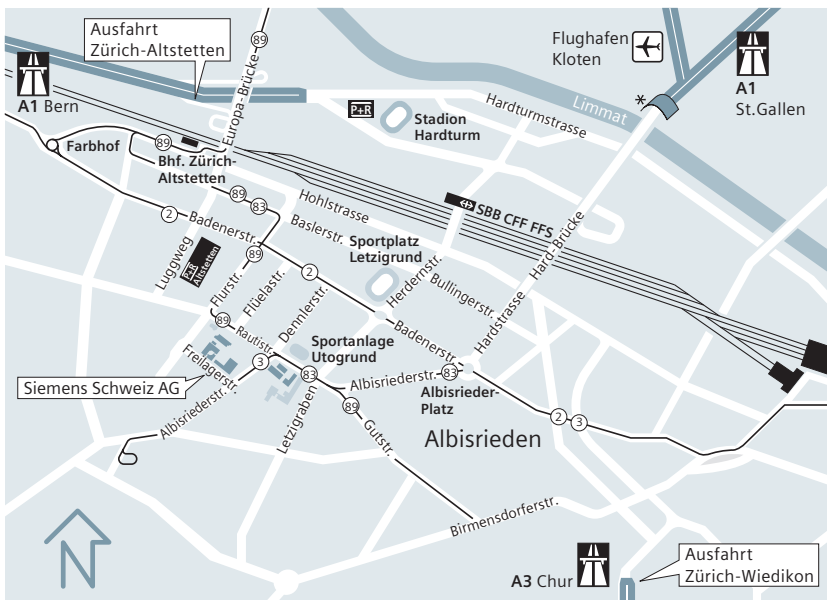

SIEMENS

Ingenuity for life

Anfahrtsplan

Siemens Schweiz AG, Zürich

Anreise mit Auto

Flughafen Kloten und St.Gallen Autobahn A1

Richtung Chur, Luzern, Zürich

Im *Schöneichtunnel folgen Sie:

- Chur, Luzern
- Hardplatz, geradeaus über Albisriederplatz
- Richtung Sporthalle Utogrund

Bern–Zürich Autobahn A1

Ausfahrt → Zch-Altstetten

Bitte folgen Sie:

- Transit, Altstetten, Höngg
- Altstetten
- Luzern, P+R, Altstetten
- Freilager Marktgasse

Chur–Zürich Autobahn A3

Ausfahrt → Zch-Wiedikon

Bitte folgen Sie:

- Transit, Zch.-Wiedikon, City
- Bern, Basel, Winterthur
- Schlieren, Altstetten
- Albisriederplatz
- Albisrieden

Mit öffentlichen Verkehrsmitteln