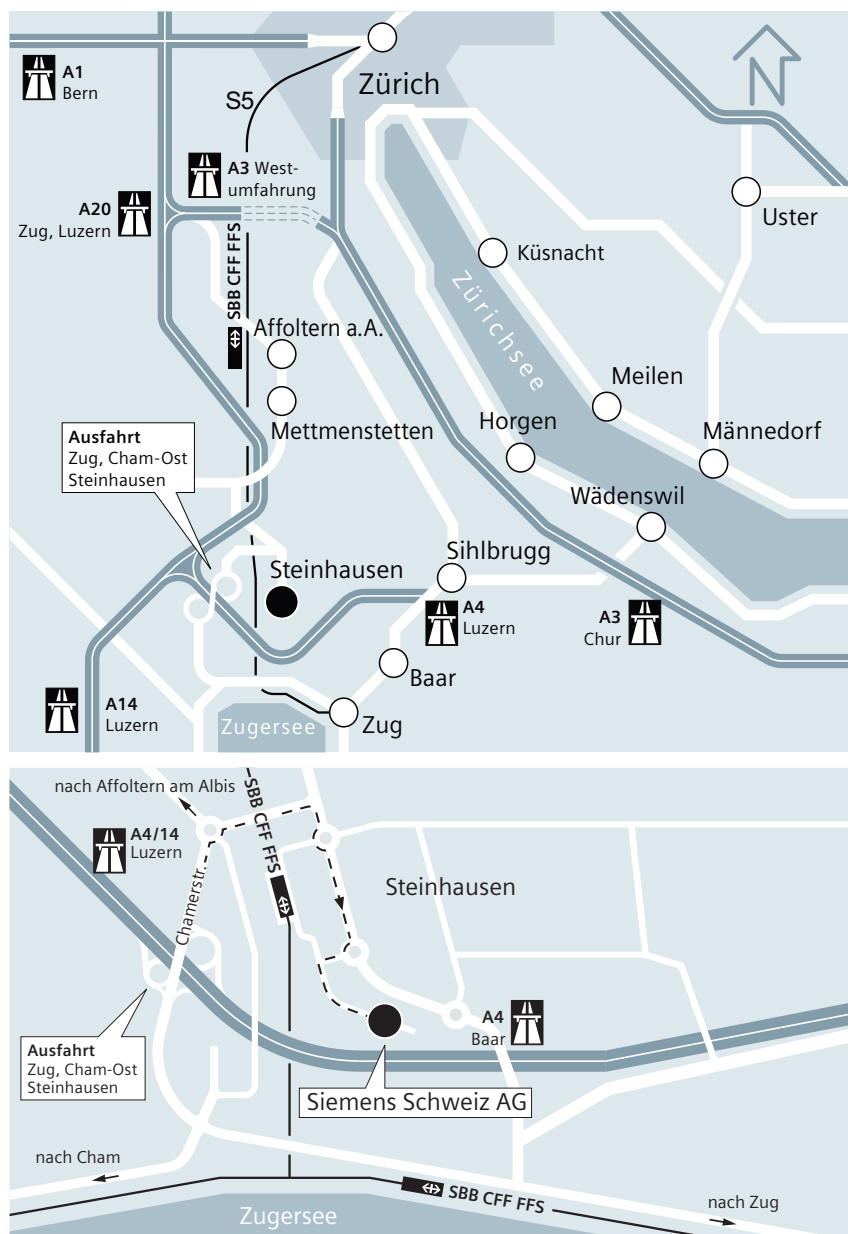

ANFAHRTSPLAN

Siemens Schweiz AG Steinhausen

Anreise mit Auto

von Zürich her: via Autobahn A20 / A4
Über die A20 / A4 Richtung Zug.
Verlassen Sie die Autobahn bei der
Ausfahrt Zug, Cham-Ost, Steinhausen.

von Sihlbrugg her: über die A4
Verlassen Sie die Autobahn bei der
Ausfahrt Zug, Cham-Ost, Steinhausen.

von Luzern her: via Autobahn A14 / A4
Über die A14 / A4 Richtung Zug.
Verlassen Sie die Autobahn bei der
Ausfahrt Zug, Cham-Ost, Steinhausen.

In Steinhausen beim Kreisell, Richtung Zug,
nächste Strasse rechts «Industrie Sennweid».

**Parkplätze für Elektro-Fahrzeuge
vorhanden**

Anreise mit Bahn

Zürich HB - Steinhausen
(Zug S5, Richtung Zug) oder
Zug - Steinhausen
(Zug S5, Richtung Pfäffikon SZ)

Von dort zu Fuss:

Unterführung Süd, links abbiegen,
nächste Strasse rechts, geradeaus
«Industrie Sennweid»