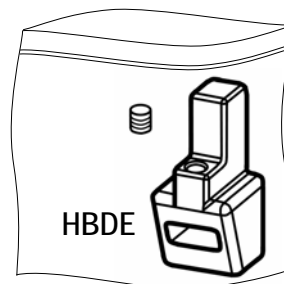

Handle Blocking Device

Marco de protección para puertas (para accionamiento giratorio Frontal/Operadores)
Cadre pour découpe de porte

For Use With Frame EG
Para Usar Con Caja Base EG

Installation Instructions / Instructivo de Instalación

Danger	Peligro	Danger
Hazardous Voltage. Will cause death or serious injury.	Tensión peligrosa. Puede causar la muerte o lesiones graves.	Tension dangereuse. Danger de mort ou risque de blessures graves.
Turn off and lock out all power supplying this device before working on this device. Replace all covers before power supplying this device is turned on.	Desenergice totalmente antes de instalar o darle servicio. Reemplace todas las barreras y cubiertas antes de energizar el interruptor.	Couper l'alimentation de l'appareil et barrer avant de travailler. Remplacez tous les couverts avant que l'alprovisionnement de pouvoir soit alimenté.

Use only with Siemens certified components.
Utilizar únicamente con componentes certificados de Siemens.
A utiliser uniquement avec les composants certifiés Siemens.