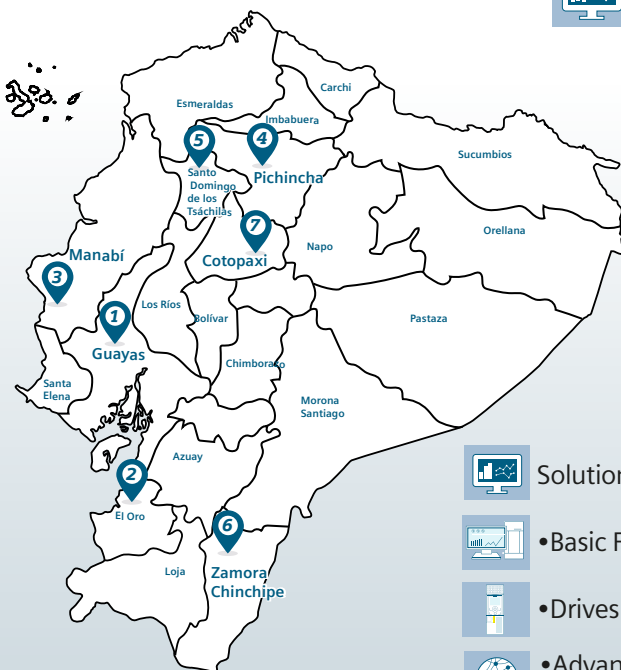

INGSAMM
Av. La Concordia Edificio Gabiles
Piso 2 e Isla Rabida (San Rafael)
☎ 02 2864382
@ ventas@ingsamm.com

INDUMATIC CIA. LTDA.
Av. General Rumiñahui 1250 y Geovanni Farina (San Rafael)
☎ 02 2850905 / 2861620
@ felipezambano@indumatic.com.ec

INGELCOM CIA. LTDA
Av. 6 de Diciembre N47-203 y Samuel Fritz
☎ 02 2416 996 / 2416484
@ informacion@ingelcom.com.ec

LUXIE
Calle de los Helechos 115 y de los Cipreses. Barrio Santa Lucia.
☎ 02 6013001 / 5932 6013002
@ ventas@luxiegroup.com

REBINDUC
Av. Tnte. Hugo Ortiz y Balzar esq. Conjunto Industrial Requimec Galpón N°2
☎ 02 2676974 / 2733576
@ rebinduc@interactive.net.ec

SEBATELEC CIA.LTDA.
Hernando de la Cruz 470 y Av. Atahualpa
Sucursal: Juan María Barrezueta y Antonio Núñez
☎ 02 6000568 / 02 6000569 02 2904900
02 2905416 / 09 83363056 / 09 83363041
@ sebatele@uio.satnet.net

5 Santo Domingo

IMPORCOELEC S.C.
Av. Esmeraldas #405 y Río Cajones
☎ 02 2752485
02 2768227
@ d.valdiviezo@coelecsc.com.ec

6 Cuenca

CENELSUR CIA. LTDA.
Saraurco y Antisana, detrás del Parque Curiquingue, Totoracocho
☎ 07 2863211 / 2803146
07 2868049 / 2868878
FAX 07 2863211
@ ventas@cenelsur.com

7 Latacunga

MERCURIO ELECTRICIDAD
Calle Guayaquil 2-32 y Antonia Vela Sucursal:
Av. Eloy Alfaro N36-127 y Carlos J. Arosemena Edf. Torre Lycaste Suite 802B, Quito
☎ 03 2813264 / 2804847
@ plc@mercurioit.com
www.mercurioelectricidad.com

- Solution Partner:
- •Basic Factory Automation
- •Drives & Motion
- •Advanced Factory Automation
- •Process Instrumentation
- •Industrial Communications

- Integrador de Sistemas
- Distribuidor Especializado en Instrumentación
- Energy Efficiency Partner
- Distribuidor Autorizado
- Taller de Servicio Autorizado en Reparación de Motores Eléctricos
- Approved Partner - Control Products
- Especialista en Sistemas Motion Control
- Tablerista Autorizado
- Distribuidor Autorizado Ruggedcom
- OEM (Fabricante Maquinaria Original)
- Distribuidor Especializados en Reductores Mecánicos
- Distribuidor Especializado en Accionamientos