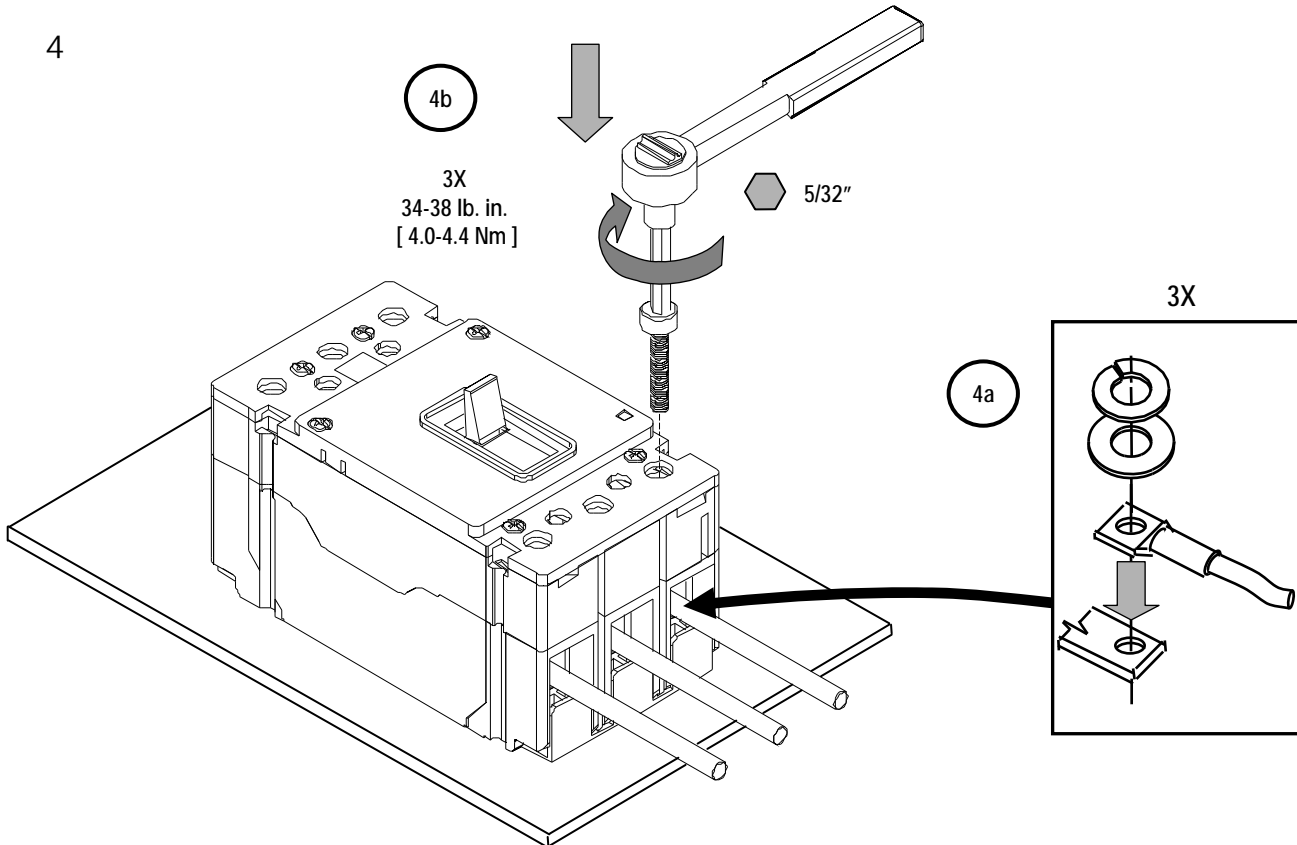

3

4

Technical Support:

Toll Free: 1-800-964-4114

Internet: www.usa.siemens.com/powerdistribution

Subject to change without prior notice
Siemens Industry, Inc., Norcross, GA U.S.A.