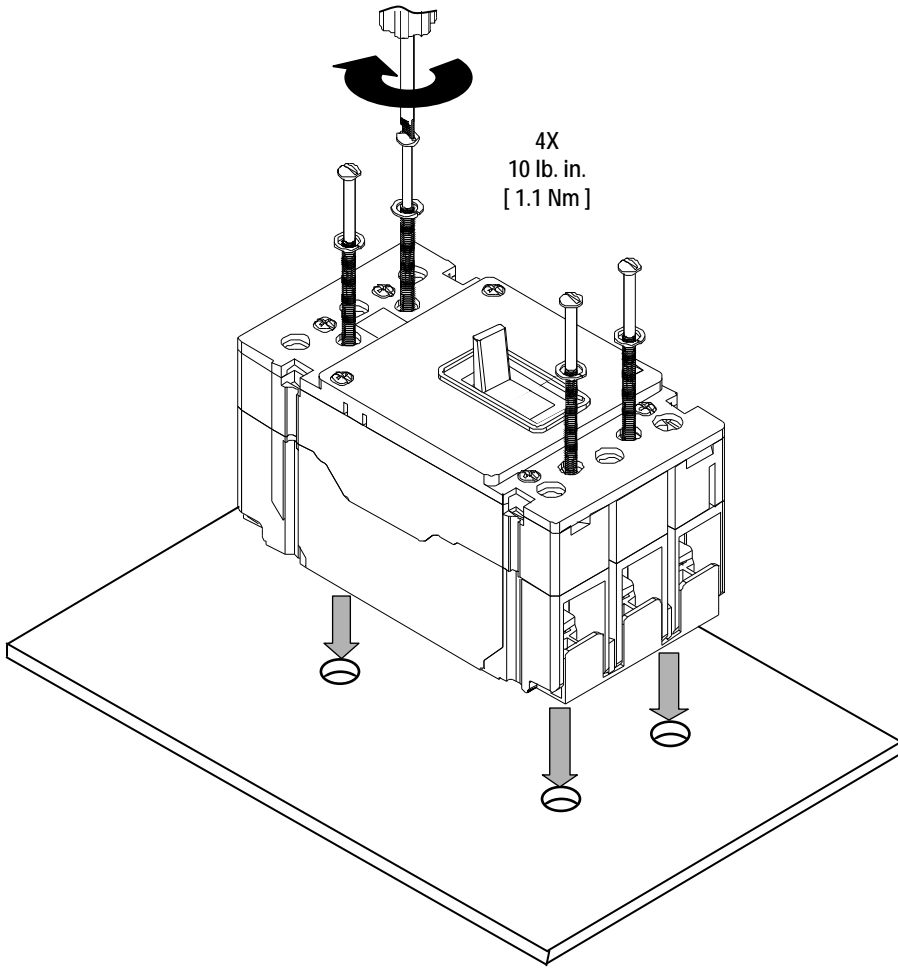

3

4

Technical Support:

Toll Free: 1-800-964-4114

Internet: www.usa.siemens.com/powerdistribution

Subject to change without prior notice
Siemens Industry, Inc., Norcross, GA U.S.A.