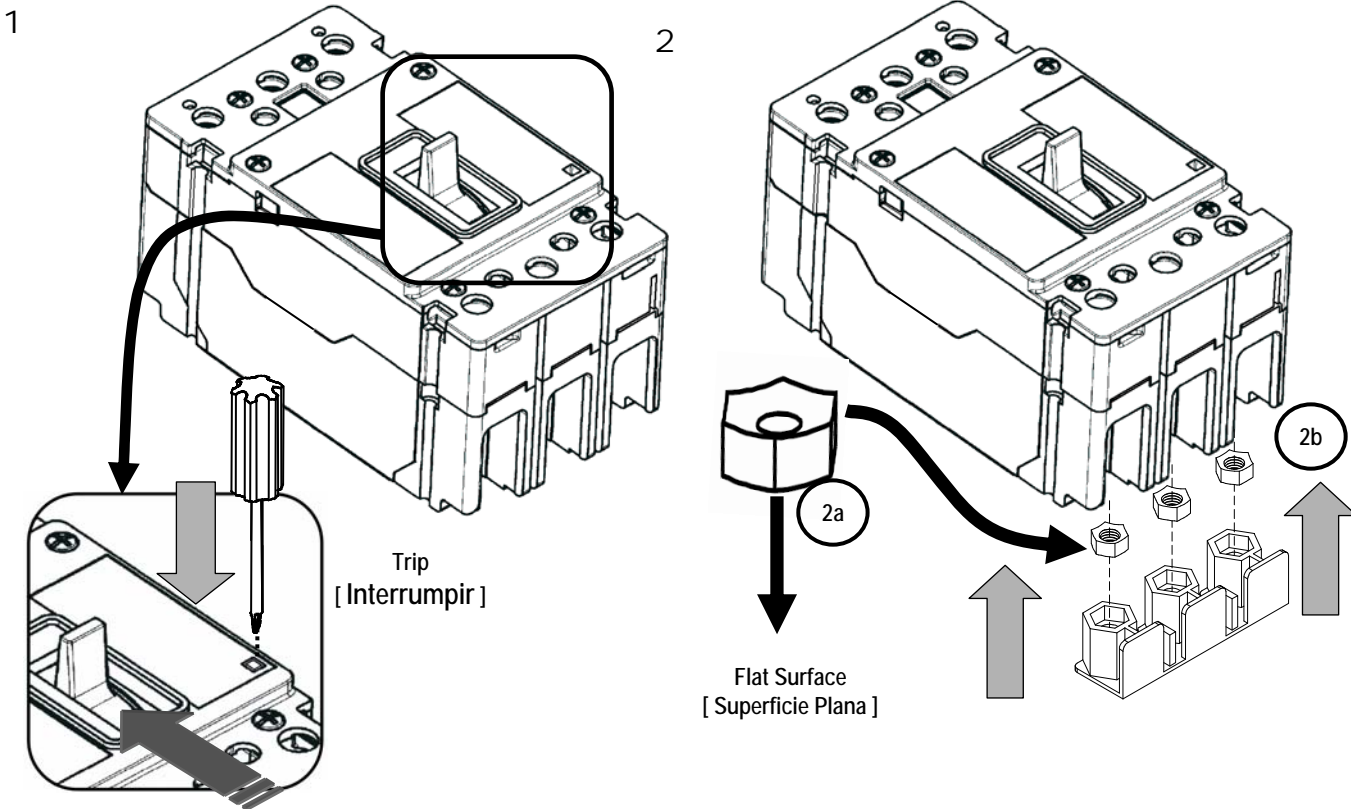

SIEMENS

Nut Keeper Plate
Placa terminal para fijación de conexiones
Connection par vis

Item: TNKE3
TNKE4
For Use With Frame EG
Para Usar Con Caja Base EG

Installation Instructions / Instructivo de Instalación

	Danger	Peligro	Danger
	Hazardous Voltage. Will cause death or serious injury. Turn off and lock out all power supplying this device before working on this device. Replace all covers before power supplying this device is turned on.	Tensión peligrosa. Puede causar la muerte o lesiones graves. Desenergice totalmente antes de instalar o darle servicio. Reemplace todas las barreras y cubiertas antes de energizar el interruptor.	Tension dangereuse. Danger de mort ou risque de blessures graves. Couper l'alimentation de l'appareil et barrer avant de travailler. Remplacez tous les couverts avant que l'alprovisionnement de pouvoir soit alimenté.

Use only with Siemens certified components.
Utilizar únicamente con componentes certificados de Siemens.
A utiliser uniquement avec les composants certifiés Siemens.