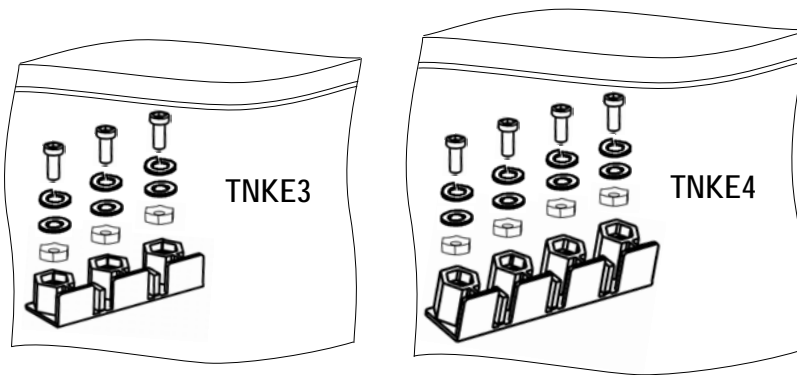

SIEMENS

Nut Keeper Plate
Placa terminal para fijación de conexiones
Connection par vis

Item: TNKE3
TNKE4
For Use With Frame EG
Para Usar Con Caja Base EG

Installation Instructions / Instructivo de Instalación

	Danger	Peligro	Danger
	Hazardous Voltage. Will cause death or serious injury. Turn off and lock out all power supplying this device before working on this device. Replace all covers before power supplying this device is turned on.	Tensión peligrosa. Puede causar la muerte o lesiones graves. Desenergice totalmente antes de instalar o darle servicio. Reemplace todas las barreras y cubiertas antes de energizar el interruptor.	Tension dangereuse. Danger de mort ou risque de blessures graves. Couper l'alimentation de l'appareil et barrer avant de travailler. Remplacez tous les couverts avant que l'alprovisionnement de pouvoir soit alimenté.

Use only with Siemens certified components.
Utilizar únicamente con componentes certificados de Siemens.
A utiliser uniquement avec les composants certifiés Siemens.