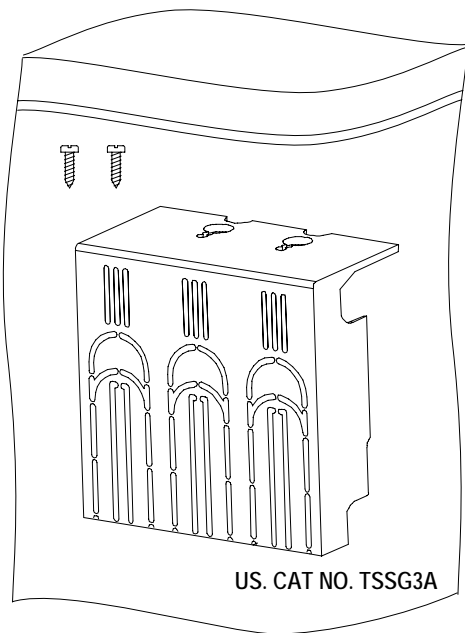

Terminal Shield
 Cubrebornes
 Cache-bornes

U.S. Cat. No. _____
 Item: TSSG3A _____

For Use With NGG\NGB\CQD
 Para Usar Con Caja NGG\NGB\CQD

Installation Instructions / Instructivo de Instalación

 Danger	 Peligro	 Danger
<p>Hazardous Voltage. Will cause death or serious injury.</p> <p> Turn off and lock out all power supplying this device before working on this device. Replace all covers before power supplying this device is turned on.</p>	<p>Tensión peligrosa. Puede causar la muerte o lesiones graves.</p> <p>Desenergice totalmente antes de instalar o darle servicio. Reemplace todas las barreras y cubiertas antes de energizar el interruptor.</p>	<p>Tension dangereuse. Danger de mort ou risque de blessures graves.</p> <p>Couper l'alimentation de l'appareil et barrer avant de travailler. Remplacez tous les couverts avant que l'alimentation de pouvoir soit alimenté.</p>

Use only with Siemens certified Components.
 Utilizar únicamente con componentes certificados de Siemens.
 A utiliser uniquement avec les composants certifiés Siemens.

TSSG3A / Cat num. 3 POLE (3 POLOS)

Shown installed on
 NGG

(Demostrados en
 NGG)

NGG3B _____ - 3 Pole [Polos]

CQD3B _____ - 3 Pole [Polos]

NGB3B _____ - 3 Pole [Polos]
 OFF Side ONLY

(Lado " OFF "
 SOLAMENTE)