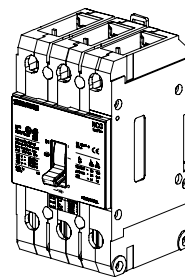

Terminal Shield
 Cubrebornes
 Cache-bornes

U.S. Cat. No. _____
 Item: TSSG3A _____

For Use With NGG\NGB\CQD
 Para Usar Con Caja NGG\NGB\CQD

Installation Instructions / Instructivo de Instalación

 Danger	 Peligro	 Danger
<p>Hazardous Voltage. Will cause death or serious injury.</p> <p> Turn off and lock out all power supplying this device before working on this device. Replace all covers before power supplying this device is turned on.</p>	<p>Tensión peligrosa. Puede causar la muerte o lesiones graves.</p> <p>Desenergice totalmente antes de instalar o darle servicio. Reemplace todas las barreras y cubiertas antes de energizar el interruptor.</p>	<p>Tension dangereuse. Danger de mort ou risque de blessures graves.</p> <p>Couper l'alimentation de l'appareil et barrer avant de travailler. Remplacez tous les couverts avant que l'alimentation de pouvoir soit alimenté.</p>

Use only with Siemens certified Components.
 Utilizar únicamente con componentes certificados de Siemens.
 A utiliser uniquement avec les composants certifiés Siemens.

TSSG3A / Cat num. 3 POLE (3 POLOS)

Shown installed on
 NGG

(Demostrados en
 NGG)

NGG3B _____ - 3 Pole [Polos]

CQD3B _____ - 3 Pole [Polos]

NGB3B _____ - 3 Pole [Polos]
 OFF Side ONLY

(Lado " OFF "
 SOLAMENTE)