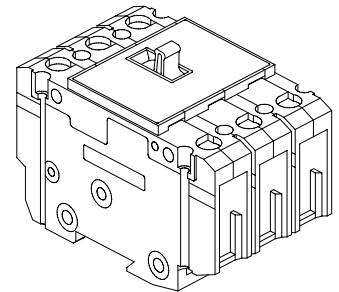

Terminal Shield
 Cubrebornes
 Cache-bornes

U.S. Cat. No. _____
 Item: TSSG3A _____

For Use With NGG\NGB\CQD
 Para Usar Con Caja NGG\NGB\CQD

Installation Instructions / Instructivo de Instalación

 Danger	 Peligro	 Danger
<p>Hazardous Voltage. Will cause death or serious injury.</p> <p> Turn off and lock out all power supplying this device before working on this device. Replace all covers before power supplying this device is turned on.</p>	<p>Tensión peligrosa. Puede causar la muerte o lesiones graves.</p> <p>Desenergice totalmente antes de instalar o darle servicio. Reemplace todas las barreras y cubiertas antes de energizar el interruptor.</p>	<p>Tension dangereuse. Danger de mort ou risque de blessures graves.</p> <p>Couper l'alimentation de l'appareil et barrer avant de travailler. Remplacez tous les couverts avant que l'alimentation de pouvoir soit alimenté.</p>

Use only with Siemens certified Components.
 Utilizar únicamente con componentes certificados de Siemens.
 A utiliser uniquement avec les composants certifiés Siemens.

TSSG3A / Cat num. 3 POLE (3 POLOS)

Shown installed on
 NGG

(Demostrados en
 NGG)

NGG3B _____ - 3 Pole [Polos]

CQD3B _____ - 3 Pole [Polos]

NGB3B _____ - 3 Pole [Polos]
 OFF Side ONLY

(Lado " OFF "
 SOLAMENTE)