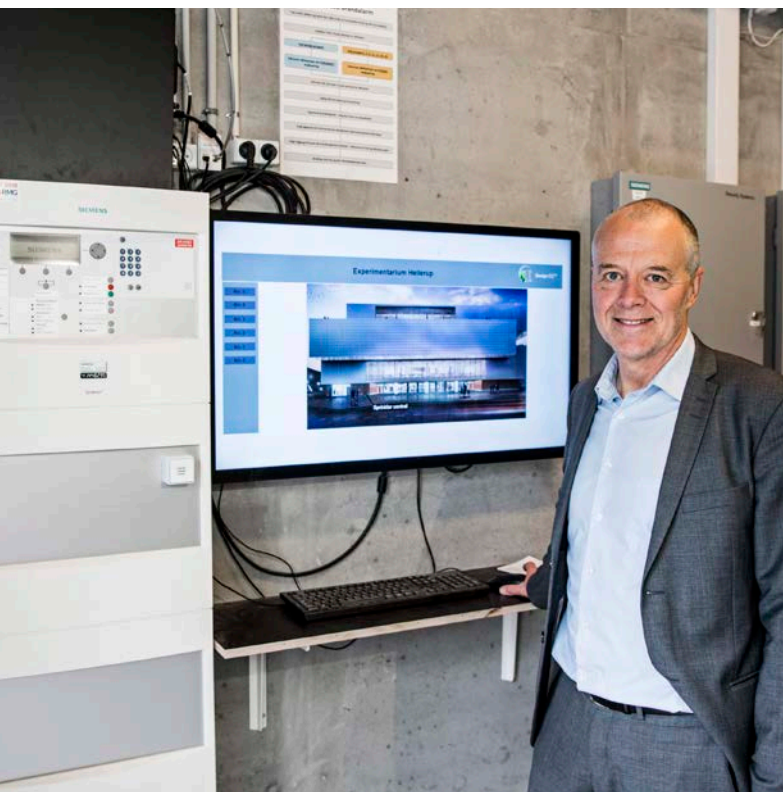

The Siemens logo is displayed in a white box in the top left corner of the page. The background of the entire page is a photograph of large, white, 3D block letters spelling out 'EXPERIMENTARIUM' on a dark, metallic surface, likely the exterior of a building. The letters are arranged in three rows: 'EXPERI' on top, 'MENT' in the middle, and 'ARIUM' on the bottom. The lighting creates strong shadows, giving the letters a three-dimensional appearance.

I oplevelseshuset Experimentarium i Hellerup er der fuld gas på oplevelser og eksperimenter i det enorme udstillingsareal. Men når det gælder bygningens tekniske installationer, er intet overladt til eksperimenter og tilfældigheder. Her er der fuld kontrol med styring af lys, ventilation, varme, køling, naturlig udluftning, brandsikring, tyverisikring, video-overvågning og adgangskontrol. Siemens har nemlig leveret det nyeste inden for bygningsteknologi.

for vores medarbejdere. Begge dele er med til at reducere vores driftsudgifter," siger Experimentariums adm. direktør Kim Herlev. Både de intelligente installationer og energioptimeringen styres centralt fra multi-disciplinsystemet Desigo CC. Det har givet inspiration til at udnytte CTS på en alternativ måde." I udstillingerne har vi 27 projektorer og flere end 300 computere og PLC'er. Hvis alle disse installationer skulle tændes og slukkes manuelt, ville det tage flere timer både morgen og aften. Hele denne opgave foregår automatisk fra CTS'en," siger Kim Herlev.

#### Samlet overblik

Han er således begejstret for, at alle bygningsinstallationer kan styres centralt fra Desigo CC. "Driftsfolkene har fuldt overblik over temperatur, ventilation, lys og køling

Her Kim Herlev foran brandmandspanelet. Installationen var en af de første godkendte i Danmark.