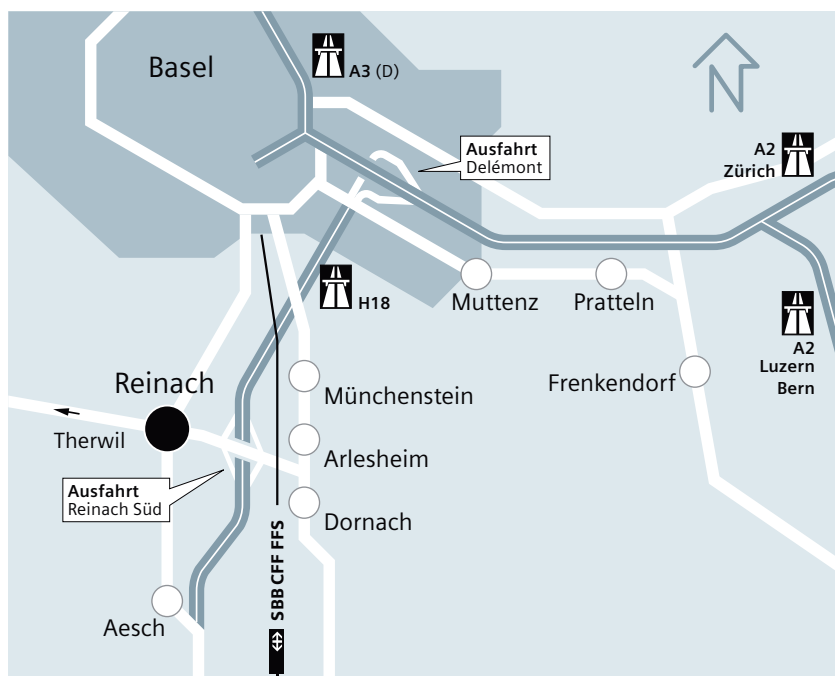

Anfahrtsplan

Siemens Schweiz AG, Reinach

Anreise mit Auto

Von Basel oder Laufental her,
auf der Schnellstrasse H18

Ausfahrt → Reinach Süd

Weiter auf der Bruggstrasse Richtung Reinach/Therwil. Beim ersten Kreisell die dritte Ausfahrt «Gewerbezone Kägen». Nach 100 m rechts in die Sternenhofstrasse und 200 m später links in die Duggingerstrasse.

Nach ca. 300 m haben Sie Ihr Ziel, die Duggingerstrasse 23 erreicht.

P vor dem Haus.

Anreise mit Bahn/Bus

Ab Bahnhof (SBB) mit Tram 11,
Richtung Aesch, bis Haltestelle
«Reinach Süd».

Zu Fuss weiter Richtung Neuhofstrasse.
Nach ca. 5 Minuten haben Sie Ihr Ziel,
die Duggingerstrasse 23 erreicht.