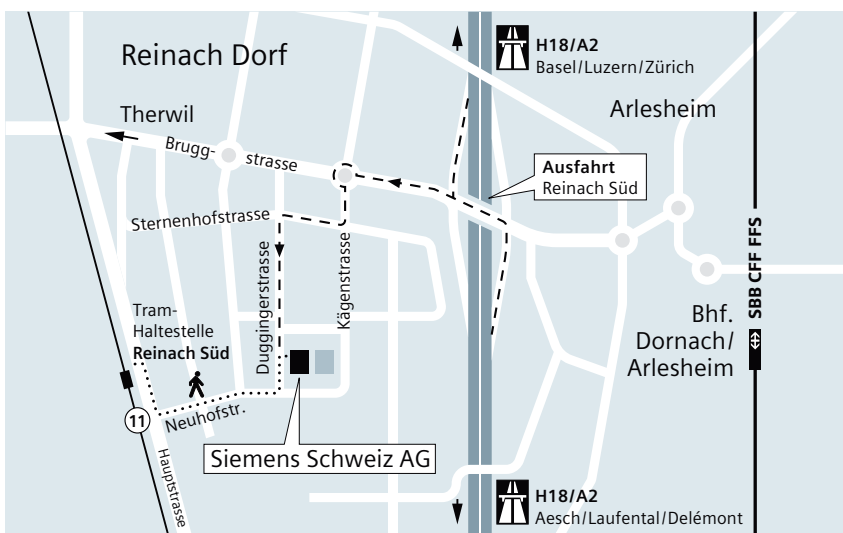

ANFAHRTSPLAN

Siemens Schweiz AG Reinach

Anreise mit Auto

Von Basel oder Laufenal her,
auf der Schnellstrasse H18

Ausfahrt → Reinach Süd

Weiter auf der Bruggstrasse Richtung Reinach/Therwil. Beim ersten Kreisell die dritte Ausfahrt «Gewerbezone Kägen». Nach 100 m rechts in die Sternenhofstrasse und 200 m später links in die Duggingerstrasse.

Nach ca. 300 m haben Sie Ihr Ziel, die Duggingerstrasse 23 erreicht.

P vor dem Haus.

Anreise mit Bahn/Bus

Ab Bahnhof (SBB) mit Tram 11,
Richtung Aesch, bis Haltestelle
«Reinach Süd».

Zu Fuss weiter Richtung Neuhofstrasse.
Nach ca. 5 Minuten haben Sie Ihr Ziel,
die Duggingerstrasse 23 erreicht.