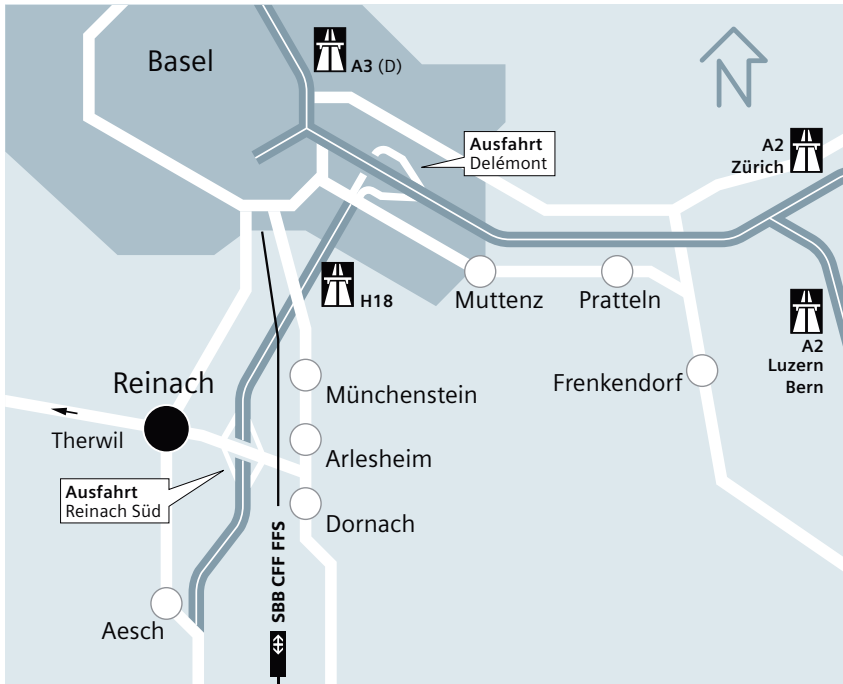

ANFAHRTSPLAN

Siemens Schweiz AG Reinach

Anreise mit Auto

Von Basel oder Laufenal her,
auf der Schnellstrasse H18

Ausfahrt → Reinach Süd

Weiter auf der Bruggstrasse Richtung Reinach/Therwil. Beim ersten Kreisell die dritte Ausfahrt «Gewerbezone Kägen». Nach 100 m rechts in die Sternenhofstrasse und 200 m später links in die Duggingerstrasse.

Nach ca. 300 m haben Sie Ihr Ziel, die Duggingerstrasse 23 erreicht.

P vor dem Haus.

Anreise mit Bahn/Bus

Ab Bahnhof (SBB) mit Tram 11,
Richtung Aesch, bis Haltestelle
«Reinach Süd».

Zu Fuss weiter Richtung Neuhofstrasse.
Nach ca. 5 Minuten haben Sie Ihr Ziel,
die Duggingerstrasse 23 erreicht.