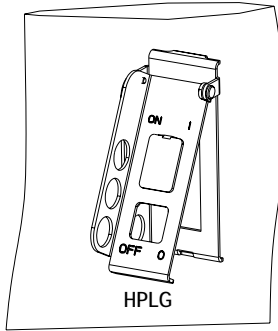

SIEMENS

⚠ Danger	⚠ Peligro	⚠ Danger
Hazardous Voltage. Will cause death or serious injury. Turn off and lock out all power supplying this device before working on this device. Replace all covers before power supplying this device is turned on.	Tensión peligrosa. Puede causar la muerte o lesiones graves. Desenergice totalmente antes de instalar o darle servicio. Reemplace todas las barreras y cubiertas antes de energizar el interruptor.	Tension dangereuse. Danger de mort ou risque de blessures graves. Couper l'alimentation de l'appareil et barrer avant de travailler. Remplacez tous les couverts avant que l'alimentation de pouvoir soit alimenté.

Handle Padlock Device
[Dispositivo de bloqueo de la manecilla por candado]

For Use With Type BQD, CQD, NGG, and NGB
[Para Usar Con Caja Tipo BQD, CQD, NGG, y NGB]

Qty. 1	Cat. No. HPLG	DC No. 7 83643 36348 9