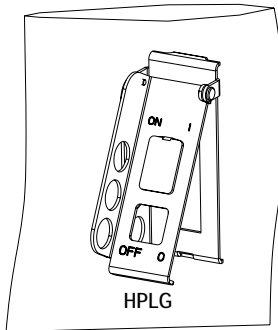

Handle Padlock Device
[Dispositivo de bloqueo de la manecilla por candado]

For Use With Type BQD, CQD, NGG, and NGB
[Para Usar Con Caja Tipo BQD, CQD, NGG, y NGB]

Qty. 1	Cat. No. HPLG	DC No. 7 83643 36348 9

Siemens Energy & Automation, Inc.
Bellefontaine, Ohio 43311 U.S.A.

Technical Support 1-800-964-4114
Pc. No. 805939A03 Rev. No. 3P

SIEMENS

⚠ Danger	⚠ Peligro	⚠ Danger
Hazardous Voltage. Will cause death or serious injury. Turn off and lock out all power supplying this device before working on this device. Replace all covers before power supplying this device is turned on.	Tensión peligrosa. Puede causar la muerte o lesiones graves. Desenergice totalmente antes de instalar o darle servicio. Reemplace todas las barreras y cubiertas antes de energizar el interruptor.	Tension dangereuse. Danger de mort ou risque de blessures graves. Couper l'alimentation de l'appareil et barrer avant de travailler. Remplacez tous les couverts avant que l'alimentation de pouvoir soit alimenté.