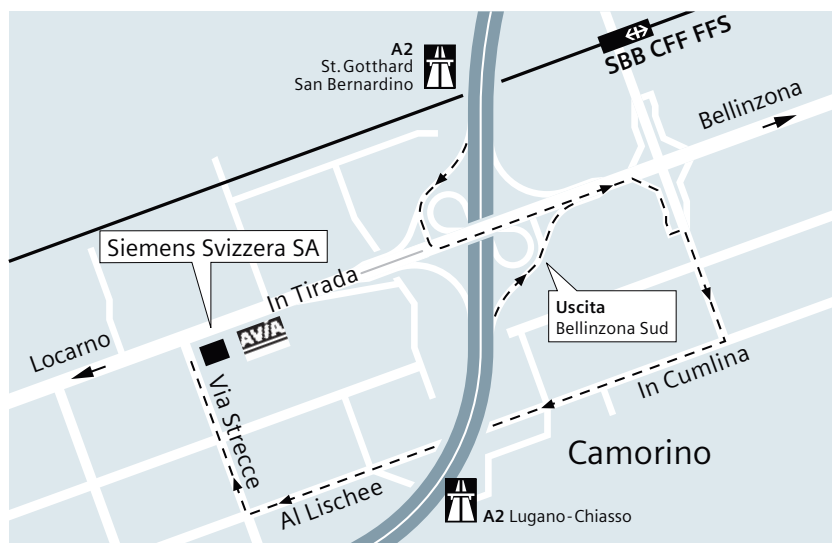

SIEMENS

Ingenuity for life

Indicazioni

Siemens Svizzera SA, Camorino

Con l'automobile

Autostrada A2:

Bellinzona-Chiasso

Uscita → Bellinzona Sud

Seguire:

- direzione Bellinzona
- dopo ca. 500 m svoltare a destra
- dopo ulteriori 500 m svoltare di nuovo a destra in via Cumlina
- dopo ca. 1300 m, immediatamente di fronte al cartello indicante Sant' Antonino, svoltare a destra in via Stecce
- dopo 300 m arrivati a destinazione