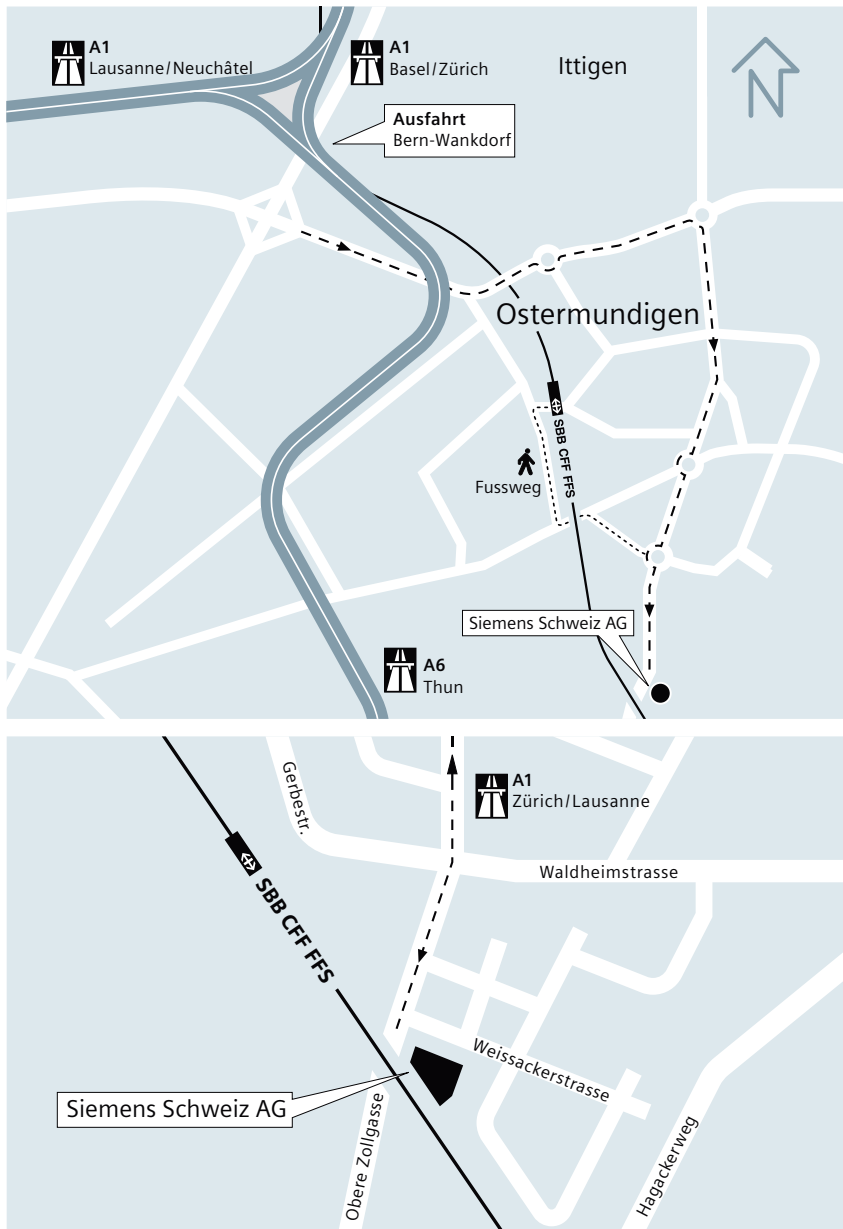

ANFAHRTSPLAN

Siemens Schweiz AG Ostermundigen

Anreise mit Auto

Autobahn A1:

Ausfahrt → Bern-Wankdorf

Richtung BEA expo, Bolligen, Ittigen, Psych. Unispital UPD bis 2. Kreisverkehr, rechts Richtung Ostermundigen

Anreise mit Bahn/Bus

Bahn:

S1/S2 Haltestelle Ostermundigen
Fussweg ca. 8-10 Min.

oder

Bus:

Nr. 28, Ostermundigen Bahnhof
bis Haltestelle Waldheimstrasse

Siemens Schweiz AG

Obere Zollgasse 73
3072 Ostermundigen
Schweiz
Tel. +41 585 576 111
www.siemens.ch