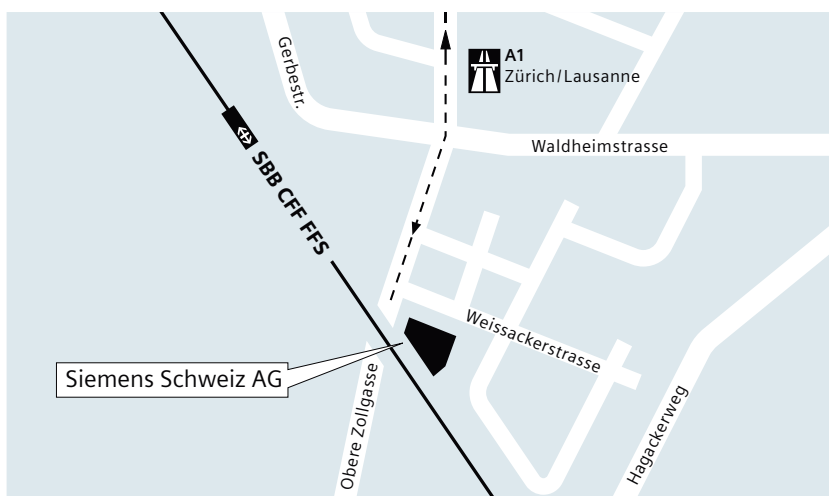

SIEMENS

Ingenuity for life

Anfahrtsplan

Siemens Schweiz AG, Ostermundigen

Anreise mit Auto

Autobahn A1:

Ausfahrt → Bern-Wankdorf

Richtung BEA expo, Bolligen, Ittigen, Psych. Unispital UPD bis 2. Kreisverkehr, rechts Richtung Ostermundigen

Anreise mit Bahn/Bus

Bahn:

S1/S2 Haltestelle Ostermundigen
Fussweg ca. 8-10 Min.

oder

Bus:

Nr. 28, Ostermundigen Bahnhof
bis Haltestelle Waldheimstrasse

Siemens Schweiz AG
Obere Zollgasse 73
3072 Ostermundigen
Schweiz
Tel. +41 585 576 111