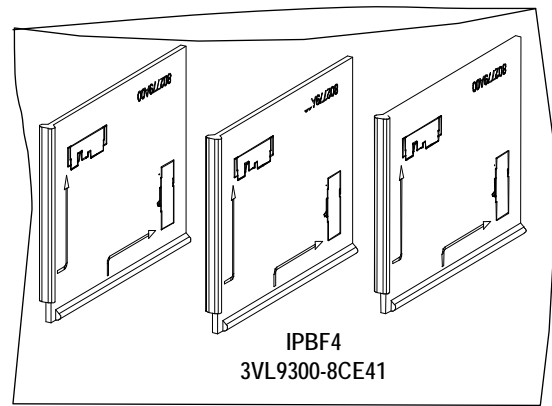

4 Pole [Polos]