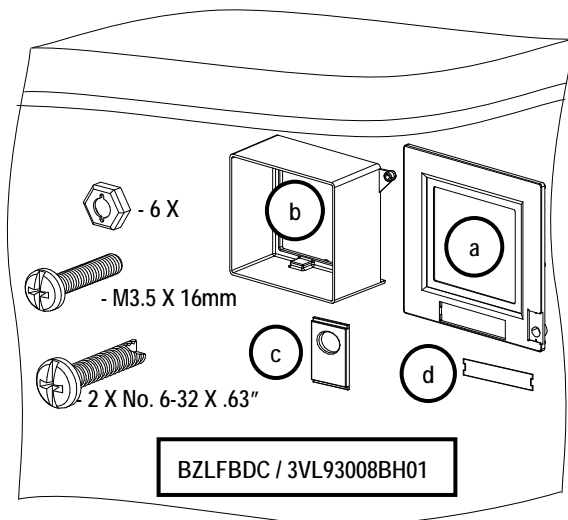

NOTE - These instructions do not purport to cover all details or variations in equipment, or to provide for every possible contingency to be met in connection with installation, operation or maintenance. Should further information be desired or should particular problems arise, which are not covered sufficiently for the purchaser's purposes, the matter should be referred to the local Siemens sales office. The contents of this instruction manual shall not become part of or modify any prior or existing agreement, commitment or relationship. The sales contract contains the entire obligation of Siemens. The warranty contained in the contract between the parties is the sole warranty of Siemens. Any statements contained herein do not create new warranties or modify the existing warranty.

Trademarks - Unless otherwise noted, all names identified by ® are registered trademarks of Siemens AG or Siemens Industry, Inc. The remaining trademarks in this publication may be trademarks whose use by third parties for their own purposes could violate the rights of the owner.