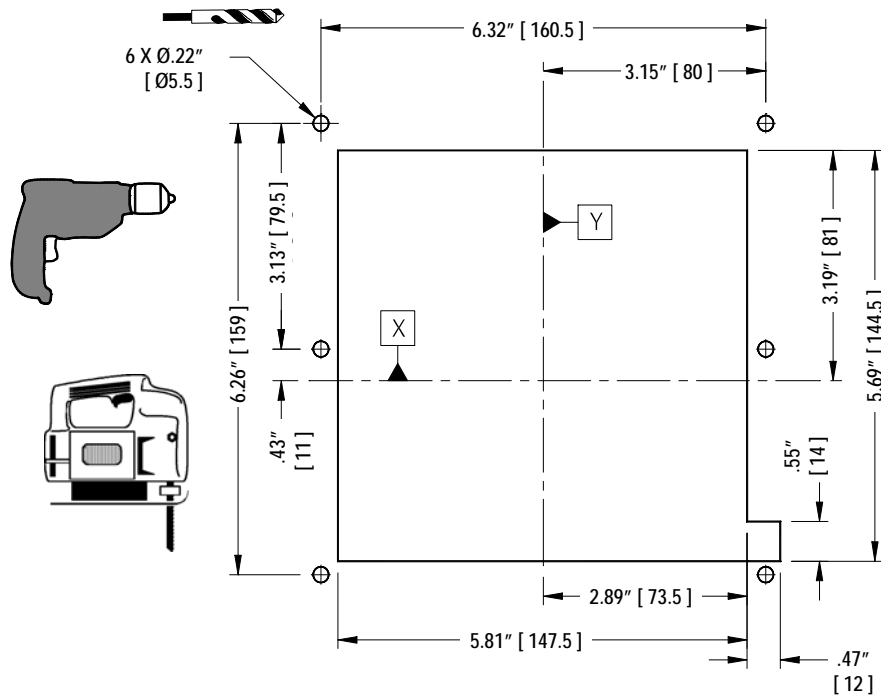

1

BZLFBDC / 3VL93008BH01
3 + 4 Pole / Polos

2