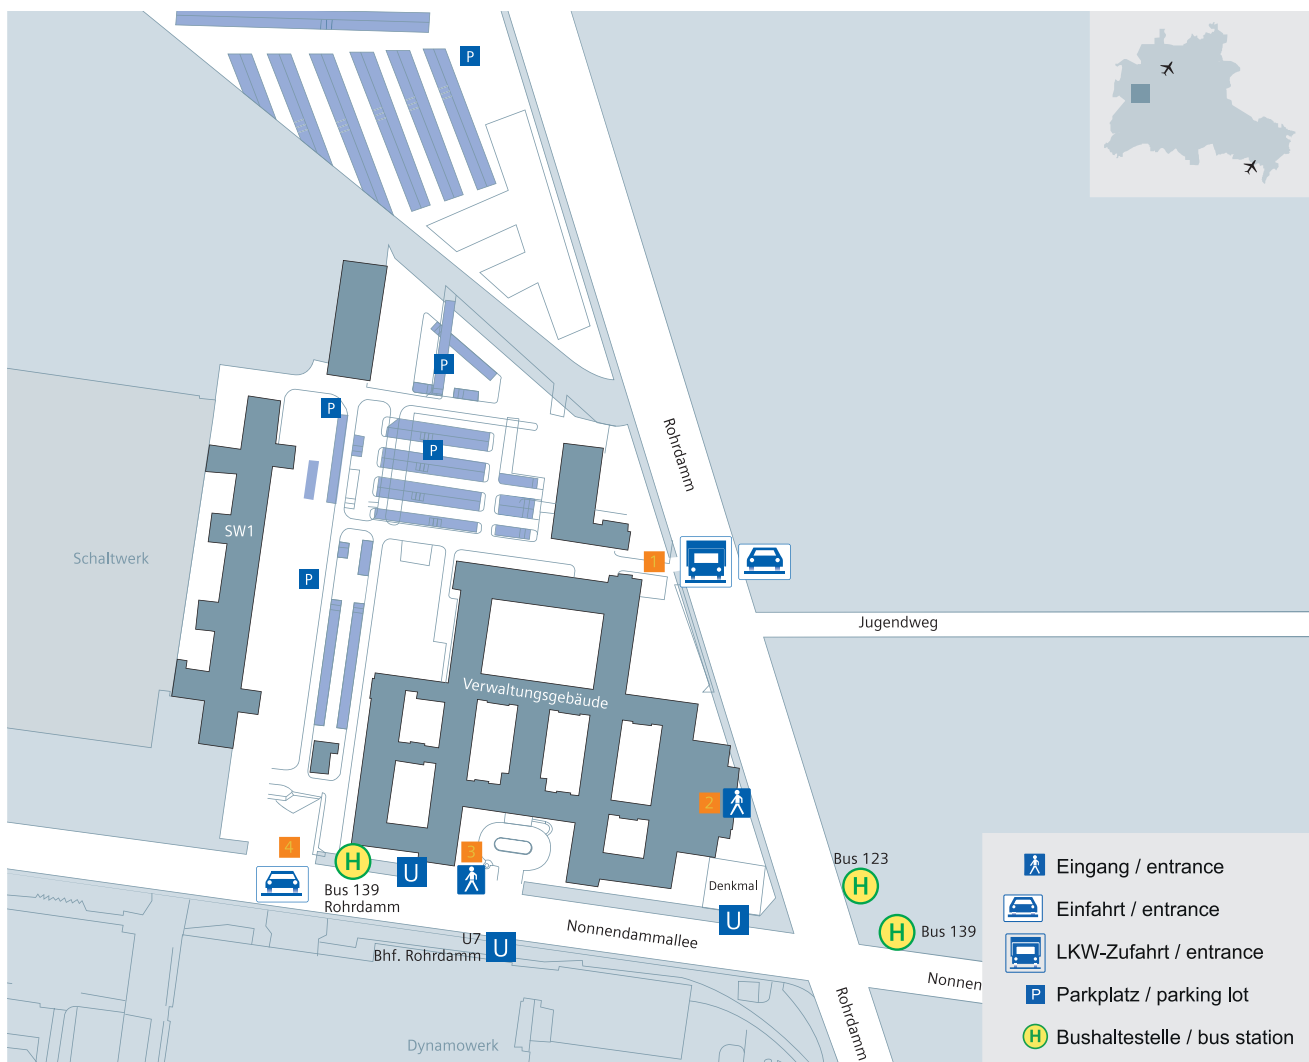

Lageplan / Site plan

Berlin - Siemensstadt, Nonnendammallee 101

1 Siemens AG
Rohrddamm 83
13629 Berlin

Empfang / Reception:
Mo - Do 06:00 - 18:00
Fr 06:00 - 17:30

2 Siemens Forum
Rohrddamm 85
13629 Berlin
Tel +49 (0 30) 386 386 386
Fax +49 (0 30) 386-295 10

Empfang / Reception:
Mo - Fr 06:00 - 21:00

3 Siemens AG
Nonnendammallee 101
13629 Berlin
Tel +49 (0 30) 386-0

Empfang / Reception:
Mo - Fr 06:00 - 20:00

4 Siemens AG
Nonnendammallee 104
13629 Berlin

Empfang / Reception:
Mo - So 06:00 - 24:00