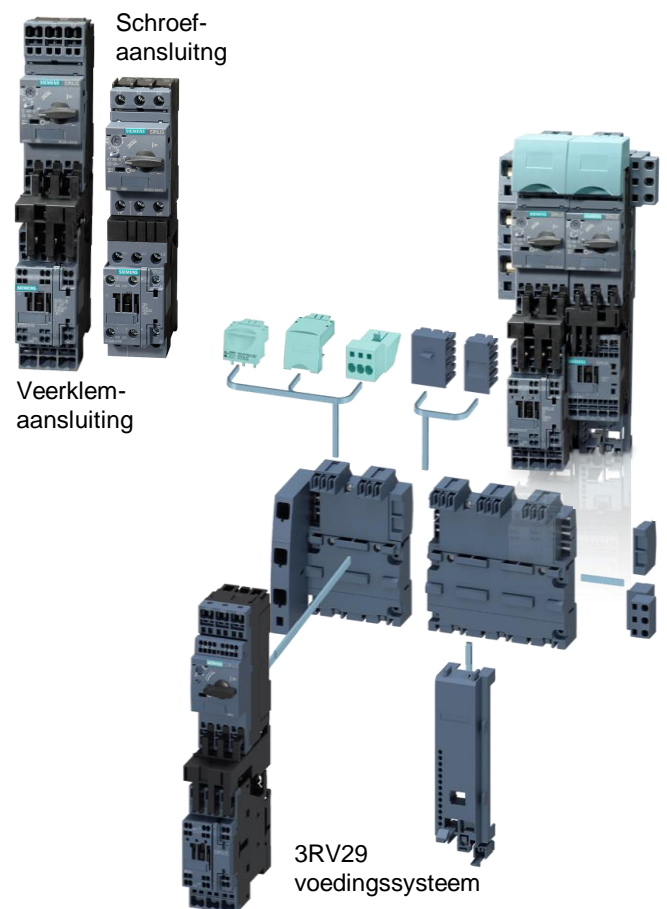

3RV20 motorbeveiliging

3RA29 koppelmodule

3RT20 magneetschakelaar

3RA2 motorstarter

- **Compleet samengebouwde motorstarters** van 0,06 – 37 kW (bouwgroote S00, S0, S2).
- **Eenvoudig:** één bestelnummer, één doosje, één verpakking.
- Als direct- / omkeer- / ster-driehoekstarter beschikbaar.
- Geteste- / beproefde combinaties.
- In schroefaansluiting of veerklemtechniek leverbaar.
- Direct te combineren met het unieke 3RV29 voedings-systeem (tot 18,5 kW, bouwgroote S00 / S0).
- **Concurrerend:** eenzelfde prijsniveau in vergelijking met de afzonderlijke losse componenten maar dan al compleet voorgemonteerd*

* Behoudens enkele uitzonderingen

Prijsvoorbeelden: (veerklem-aansluiting)

Motorstarter	Prijsniveau 01-2021 (bruto/stuk)	
	Losse componenten (3RT2 / 3RV2)	Compleet samengebouwd (3RA2)
0,37 kW 400 V AC, S00, Stuurspanning 24 V DC, Veerklem-aansluiting	(3RV2011-0KA20) 72,50 (3RA2911-2AA00) 7,53 (3RT2015-2BB41) 40,20 + € 120,23	(3RA2110-0KE15-1BB4) € 120,00
0,75 kW 400 V AC, S00, Stuurspanning 24 V DC, Veerklem-aansluiting	(3RV2011-1CA20) 76,40 (3RA2911-2AA00) 7,53 (3RT2015-2BB41) 40,20 + € 124,13	(3RA2110-1CE15-1BB4) € 124,00
3,0 kW 400 V AC, S0, Stuurspanning 24 V DC, Veerklem-aansluiting	(3RV2021-1HA20) 79,00 (3RA2921-2AA00) 7,97 (3RT2024-2BB40) 94,70 + € 181,67	(3RA2120-1HE24-0BB4) € 177,00
7,5 kW 400 V AC, S0, Stuurspanning 230 V AC, Veerklem-aansluiting	(3RV2021-4BA20) 91,90 (3RA2921-2AA00) 7,97 (3RT2027-2AP00) 123,00 + € 222,87	(3RA2120-4BE27-0AP0) € 221,00