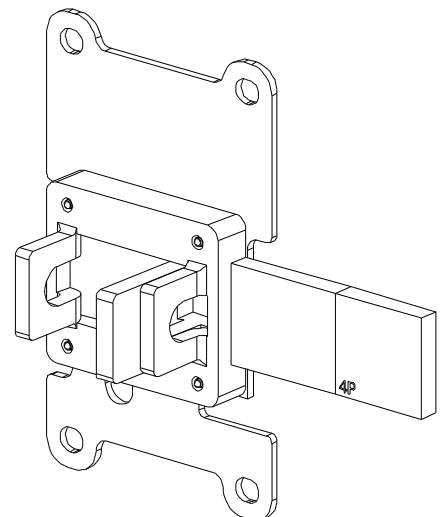

Sliding Bar Interlock

Dispositivo de seguridad barra que se desliza
Couplage de barre coulissante

Item:

HSBE

For Use With 3 Pole and 4 Pole Frame EG
Para Usar Con 3 Polos y 4 Polos Caja Base EG

Installation Instructions / Instructivo de Instalación

Use only with Siemens certified components.

Utilizar únicamente con componentes certificados de Siemens.

A utiliser uniquement avec les composants certifiés Siemens.

Customer Supplied, 4 - 6 mm thick Cold Rolled Steel
[Provisto por Cliente, 4 - 6 mm delapared Acero rollado en frio]

- 1 Disconnect Voltage. Turn off breaker
[Desconecte Voltaje. Apagar interruptor]

2a 4 Poles
[4 Polos]

2b 3 Poles
[3 Polos]

3a

3b

⚠ Danger

Hazardous Voltage.
Will cause death or serious injury.

Turn off and lock out all power supplying this device before working on this device.
Replace all covers before power supplying this device is turned on.