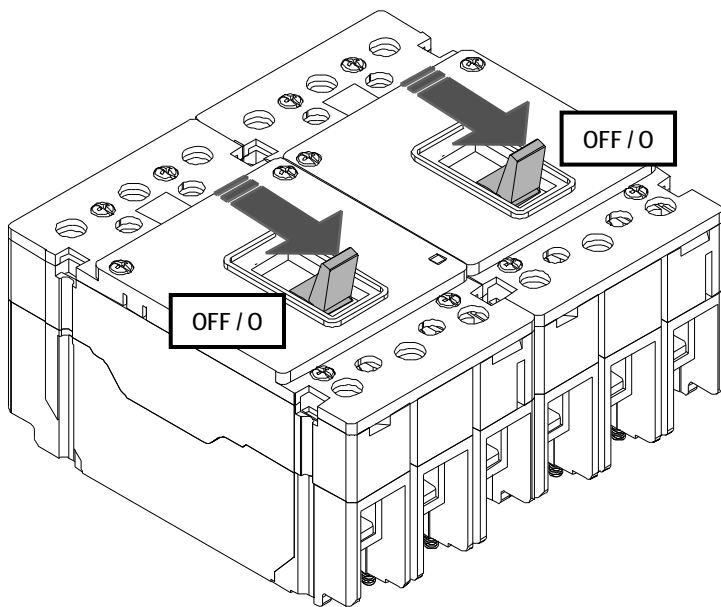

Sliding Bar Interlock

Dispositivo de seguridad barra que se desliza
Couplage de barre coulissante

Item:

HSBE

For Use With 3 Pole and 4 Pole Frame EG
Para Usar Con 3 Polos y 4 Polos Caja Base EG

Installation Instructions / Instructivo de Instalación

Use only with Siemens certified components.

Utilizar únicamente con componentes certificados de Siemens.

A utiliser uniquement avec les composants certifiés Siemens.

Customer Supplied, 4 - 6 mm thick Cold Rolled Steel
[Provisto por Cliente, 4 - 6 mm delapared Acero rollado en frio]

- 1 Disconnect Voltage. Turn off breaker
[Desconecte Voltaje. Apagar interruptor]

2a 4 Poles
[4 Polos]

2b 3 Poles
[3 Polos]

3a

3b

⚠ Danger

Hazardous Voltage.
Will cause death or serious injury.

Turn off and lock out all power supplying this device before working on this device.
Replace all covers before power supplying this device is turned on.