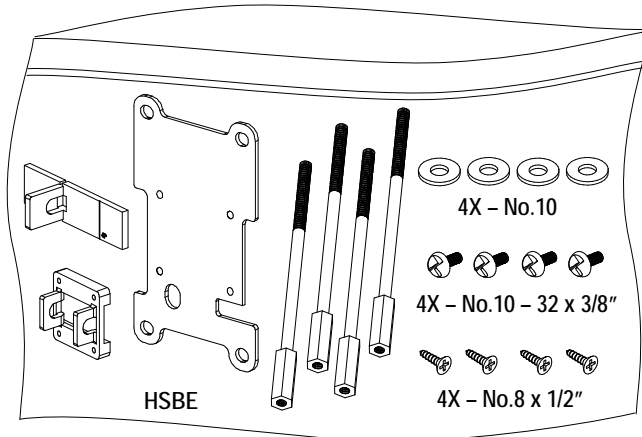

Sliding Bar Interlock

Dispositivo de seguridad barra que se desliza
Couplage de barre coulissante

Item:

HSBE

For Use With 3 Pole and 4 Pole Frame EG
Para Usar Con 3 Polos y 4 Polos Caja Base EG

Installation Instructions / Instructivo de Instalación

 Danger	 Peligro	 Danger
Hazardous Voltage. Will cause death or serious injury.	Tensión peligrosa. Puede causar la muerte o lesiones graves.	Tension dangereuse. Danger de mort ou risque de blessures graves.
 Turn off and lock out all power supplying this device before working on this device. Replace all covers before power supplying this device is turned on.	Desenergice totalmente antes de instalar o darle servicio. Reemplace todas las barreras y cubiertas antes de energizar el interruptor.	Couper l'alimentation de l'appareil et barrer avant de travailler. Remplacez tous les couverts avant que l'alprovisionnement de pouvoir soit alimenté.

Use only with Siemens certified components.

Utilizar únicamente con componentes certificados de Siemens.

A utiliser uniquement avec les composants certifiés Siemens.

Customer Supplied, 4 - 6 mm thick Cold Rolled Steel
[Provisto por Cliente, 4 - 6 mm delapared Acero rollado en frio]

- 1 Disconnect Voltage. Turn off breaker
[Desconecte Voltaje. Apagar interruptor]

2a 4 Poles
[4 Polos]

2b 3 Poles
[3 Polos]

3a

3b

⚠ Danger

Hazardous Voltage.
Will cause death or serious injury.

Turn off and lock out all power supplying this device before working on this device.
Replace all covers before power supplying this device is turned on.