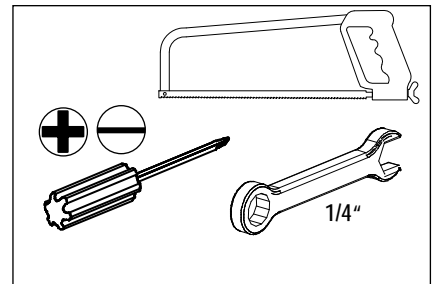

Sliding Bar Interlock

Dispositivo de seguridad barra que se desliza
Couplage de barre coulissante

Item:

HSBE

For Use With 3 Pole and 4 Pole Frame EG
Para Usar Con 3 Polos y 4 Polos Caja Base EG

Installation Instructions / Instructivo de Instalación

 Danger	 Peligro	 Danger
Hazardous Voltage. Will cause death or serious injury.	Tensión peligrosa. Puede causar la muerte o lesiones graves.	Tension dangereuse. Danger de mort ou risque de blessures graves.
 Turn off and lock out all power supplying this device before working on this device. Replace all covers before power supplying this device is turned on.	Desenergice totalmente antes de instalar o darle servicio. Reemplace todas las barreras y cubiertas antes de energizar el interruptor.	Couper l'alimentation de l'appareil et barrer avant de travailler. Remplacez tous les couverts avant que l'alprovisionnement de pouvoir soit alimenté.

Use only with Siemens certified components.

Utilizar únicamente con componentes certificados de Siemens.

A utiliser uniquement avec les composants certifiés Siemens.

Customer Supplied, 4 - 6 mm thick Cold Rolled Steel
[Provisto por Cliente, 4 - 6 mm delapared Acero rollado en frio]

- 1 Disconnect Voltage. Turn off breaker
[Desconecte Voltaje. Apagar interruptor]

2a 4 Poles
[4 Polos]

2b 3 Poles
[3 Polos]

3a

3b

⚠ Danger

Hazardous Voltage.
Will cause death or serious injury.

Turn off and lock out all power supplying this device before working on this device.
Replace all covers before power supplying this device is turned on.