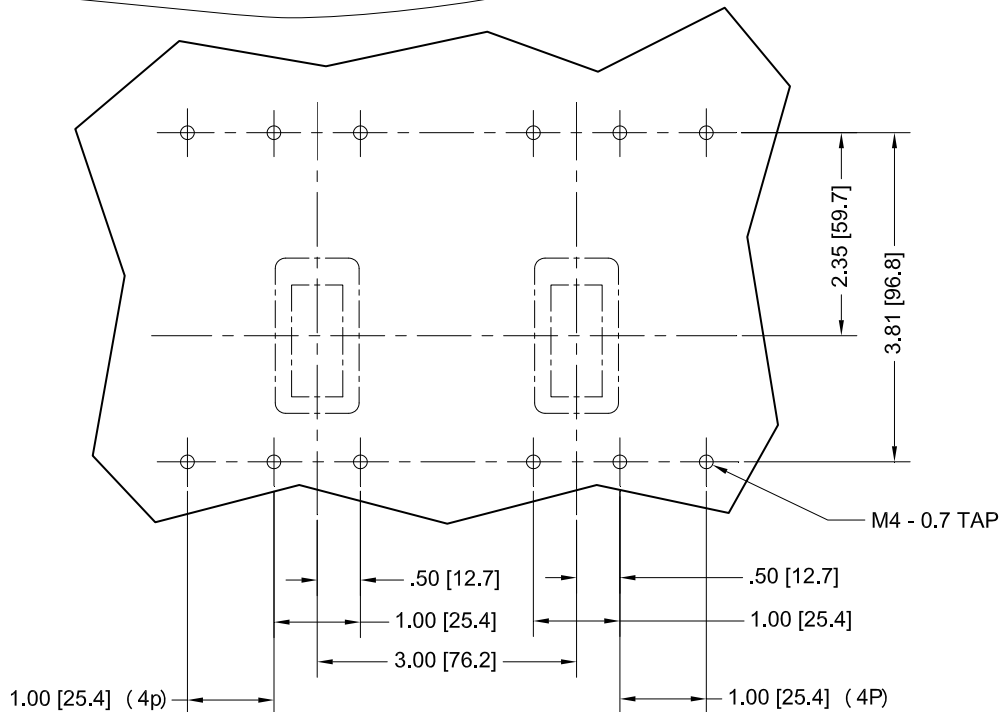

Sliding Bar Interlock

Dispositivo de seguridad barra que se desliza
Couplage de barre coulissante

Item:

HSBE

For Use With 3 Pole and 4 Pole Frame EG
Para Usar Con 3 Polos y 4 Polos Caja Base EG

Installation Instructions / Instructivo de Instalación

Use only with Siemens certified components.

Utilizar únicamente con componentes certificados de Siemens.

A utiliser uniquement avec les composants certifiés Siemens.

Customer Supplied, 4 - 6 mm thick Cold Rolled Steel
[Provisto por Cliente, 4 - 6 mm delapared Acero rollado en frio]