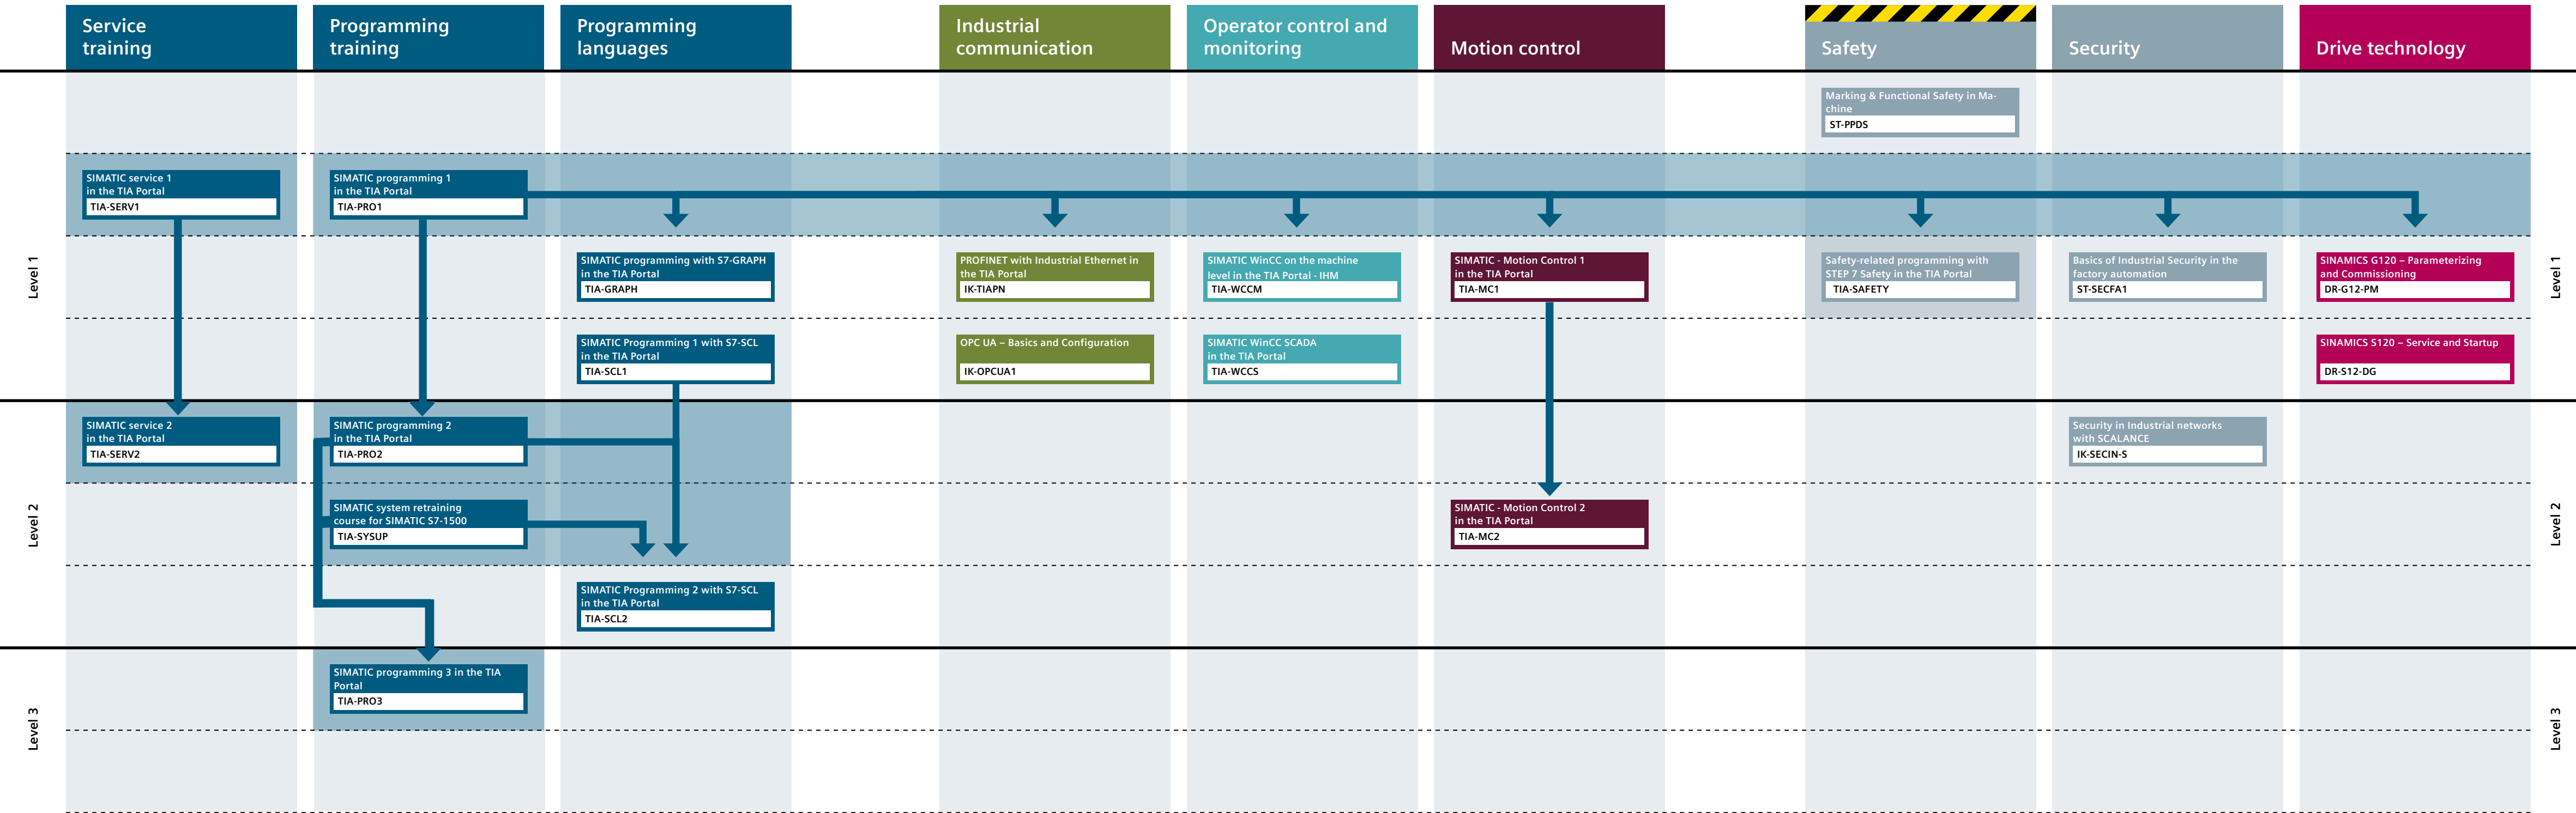

SITRAIN: Academia Digital da Indústria

Caminho do Conhecimento

Caminho do Conhecimento para Treinamentos no TIA-Portal

Para mais informações sobre treinamento *In Company*:
centrotreinamento.br@siemens.com

 Cursos com pré-requisitos
Também recomendamos fazer o treinamento do level anterior para seguir com cursos dos levels 2 e 3.

Visite também nosso site e conheça mais sobre nossos treinamentos:
www.siemens.com.br/sitrain

Caminho do Conhecimento para treinamentos de Digitalização (TIA in Digital Enterprise)

Cursos com pré-requisitos.
Também recomendamos fazer o treinamento do level anterior para seguir com cursos dos levels 2 e 3.