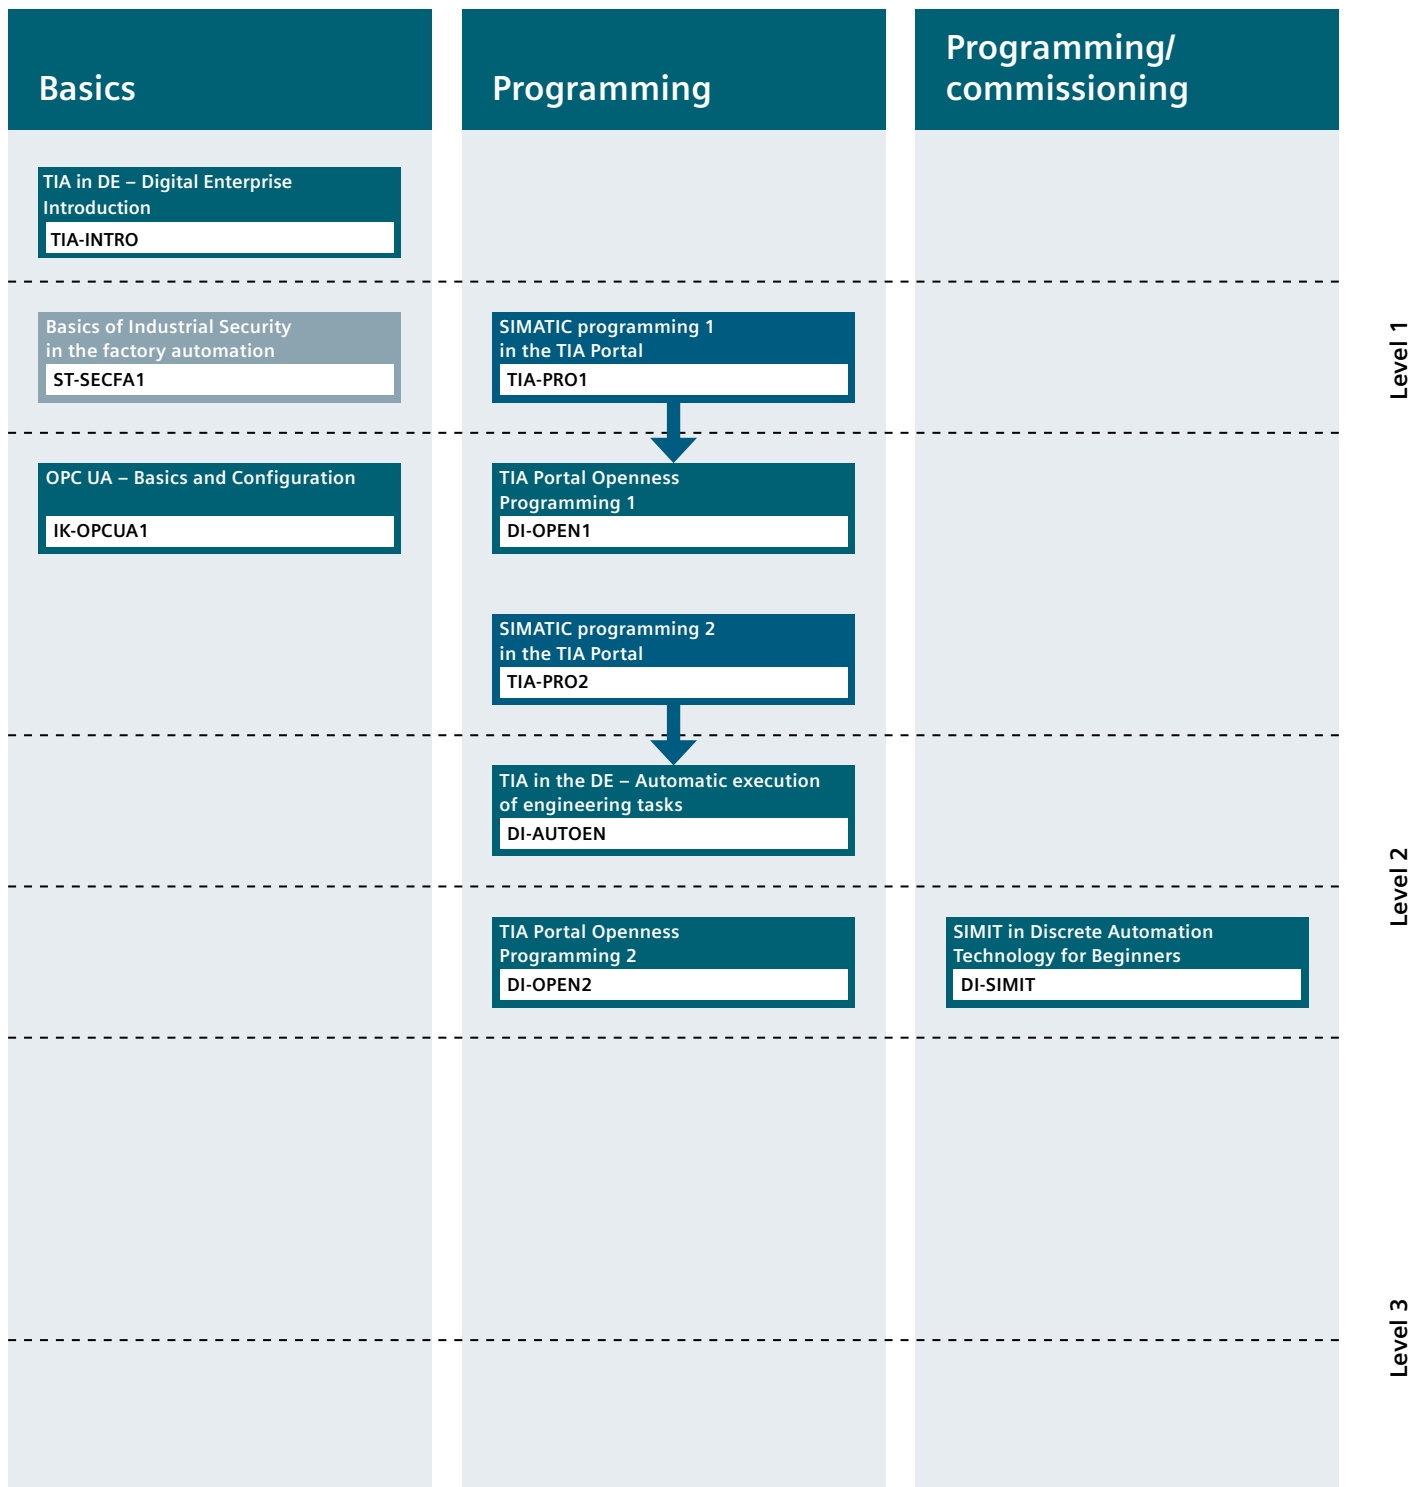

SITRAIN: Academia Digital da Indústria

Caminho do Conhecimento

Caminho do Conhecimento para Treinamentos no TIA-Portal

Para mais informações sobre treinamento *In Company*:
centrotreinamento.br@siemens.com

 Cursos com pré-requisitos
Também recomendamos fazer o treinamento do level anterior para seguir com cursos dos levels 2 e 3.

Visite também nosso site e conheça mais sobre nossos treinamentos:
www.siemens.com.br/sitrain

Caminho do Conhecimento para treinamentos de Digitalização (TIA in Digital Enterprise)

Cursos com pré-requisitos.
Também recomendamos fazer o treinamento do level anterior para seguir com cursos dos levels 2 e 3.