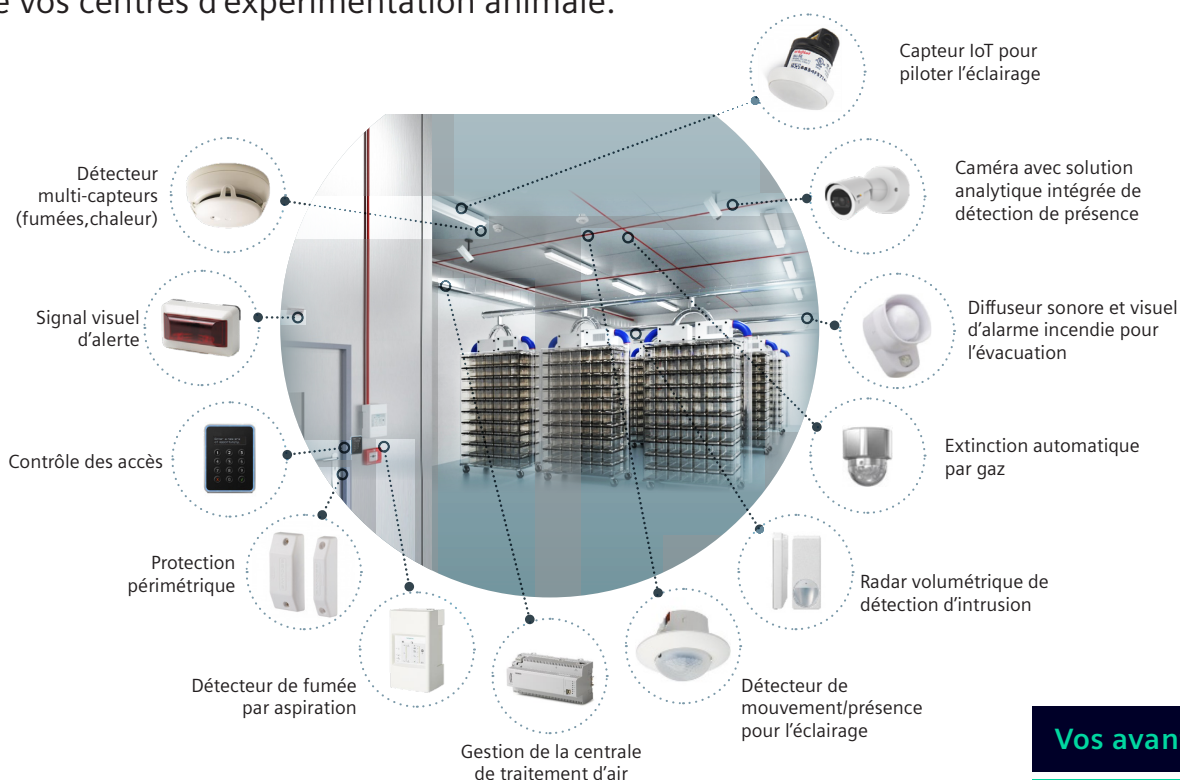

LIFE SCIENCE

Recherche sur les animaux

La régulation précise et le respect de la réglementation optimisent les conditions de vos centres d'expérimentation animale.

La santé et le bien-être des animaux

Les centres d'expérimentation animale sont soumis à une réglementation stricte. Pour que les laboratoires bénéficient de conditions optimales, il faut prêter une attention particulière à la maintenance de l'infrastructure du bâtiment.

Assurer un environnement adéquat

Notre portefeuille complet de systèmes de gestion technique du bâtiment garantit un environnement sain et propice à la recherche

animale. L'éclairage et la température sont régulés automatiquement et l'air reste propre grâce à une surveillance continue de son débit et de sa qualité. Nos systèmes modulaires peuvent être intégrés avec d'autres équipements de la recherche animale comme les systèmes d'abreuvement et les programmes de conditionnement. Nous intégrons ces composants et combinons les systèmes afin de garantir la santé, la sûreté et la protection des animaux, tout en restant conforme à la réglementation.

SIEMENS

Smart Infrastructure combine les mondes réel et numérique des systèmes énergétiques, des bâtiments et des industries, améliorant ainsi la façon dont les personnes y vivent et y travaillent et augmentant considérablement l'efficacité et le développement durable.