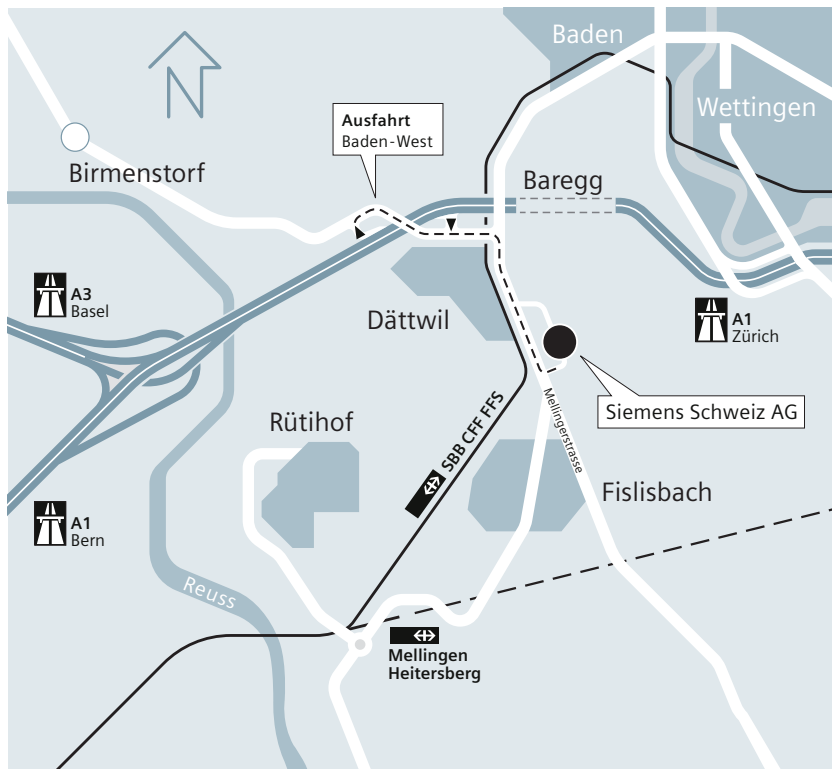

Anfahrtsplan

Siemens Schweiz AG, Dättwil

Anreise mit Auto

Autobahn A1:

Zürich-Bern/Basel

Ausfahrt → Baden-West

Bitte folgen Sie:

- Bern, Bremgarten, Baden
- nach 1.2 km biegen Sie an der Mellingerstrasse rechts ab
- Bern, Bremgarten, Fislisbach
- nach 1.2 km links abbiegen in die Täferstrasse
- nach ca. 100 m haben Sie ihr Ziel erreicht. **P** links, vor dem Haus.

Anreise mit Bus

Ab Baden, Postautostation
(vor dem Bahnhofgebäude)

Mit Bus Richtung Bellikon, bis
Haltestelle «Dättwil AG, Täfer»