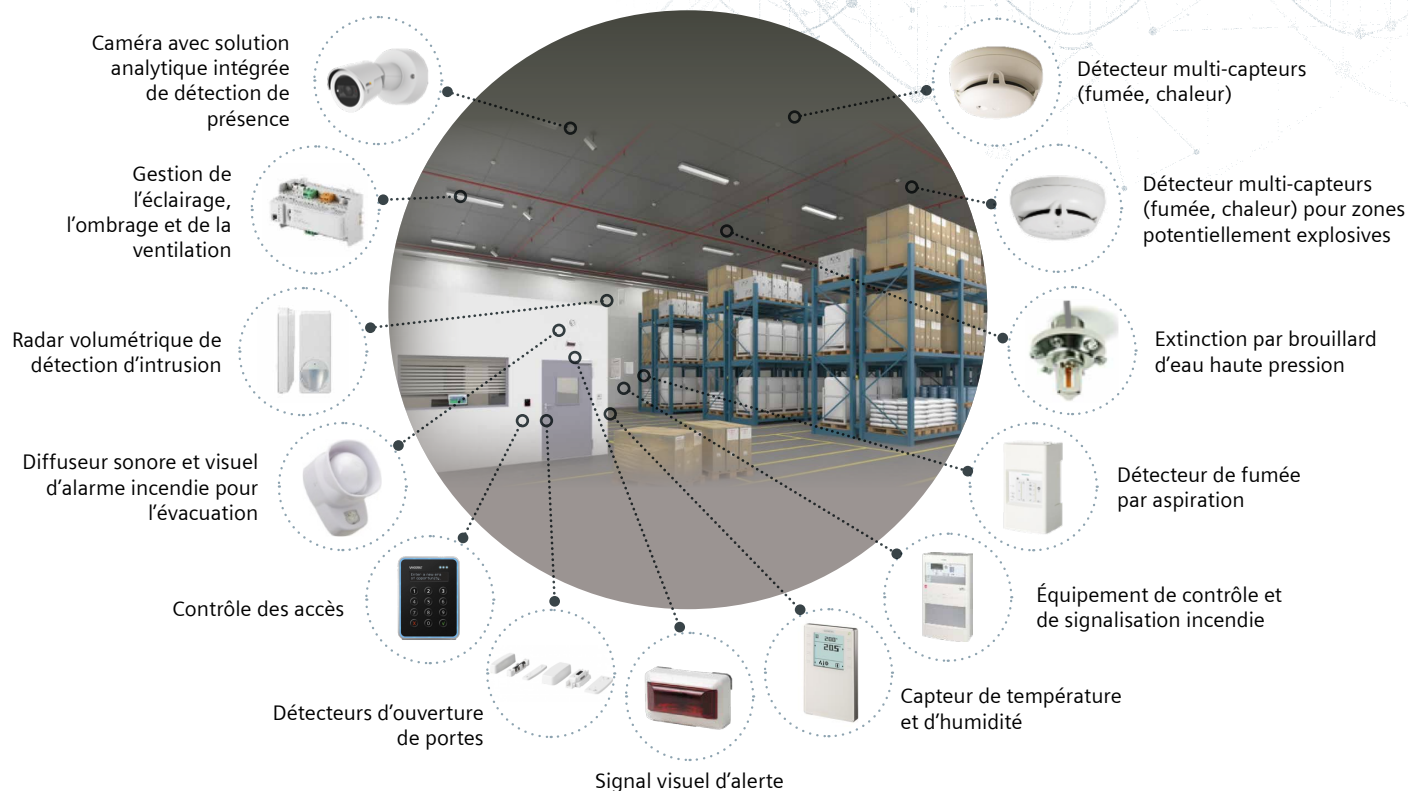

SIEMENS

Ingenuity for life*

*L'ingéniosité au service de la vie

Stockage critique

La pérennité de l'activité et la préservation des produits reposent principalement sur le respect des conditions environnementales des zones de stockage.

#CreatingEnvironmentsThatCare

Protéger de précieuses ressources

La protection des produits et matières premières est aussi essentielle que délicate. Des conditions environnementales cohérentes doivent être garanties jusqu'à la livraison finale pour le traitement ou la production. Cependant, les exigences réglementaires et technologiques strictes sont généralement difficiles à respecter. Grâce à nos solutions de stockage dédiées aux environnements critiques, vous supervisez facilement tous les paramètres pertinents au sein d'un système unique.

Une approche globale pour la gestion de stockage critique

Les réfrigérateurs, congélateurs et incubateurs peuvent contenir des ressources primordiales comme du sang ou des médicaments ; la régulation des conditions climatiques joue alors un rôle clé tout comme la détection incendie. Pour ce faire, notre solution utilise des détecteurs de flammes ultra-spécialisés, ce qui la rend beaucoup plus performante et fiable.

Vos avantages

- Conditions environnementales optimales
- Conformité assurée
- Sécurité et sûreté pour vos produits
- Exploitation transparente des informations