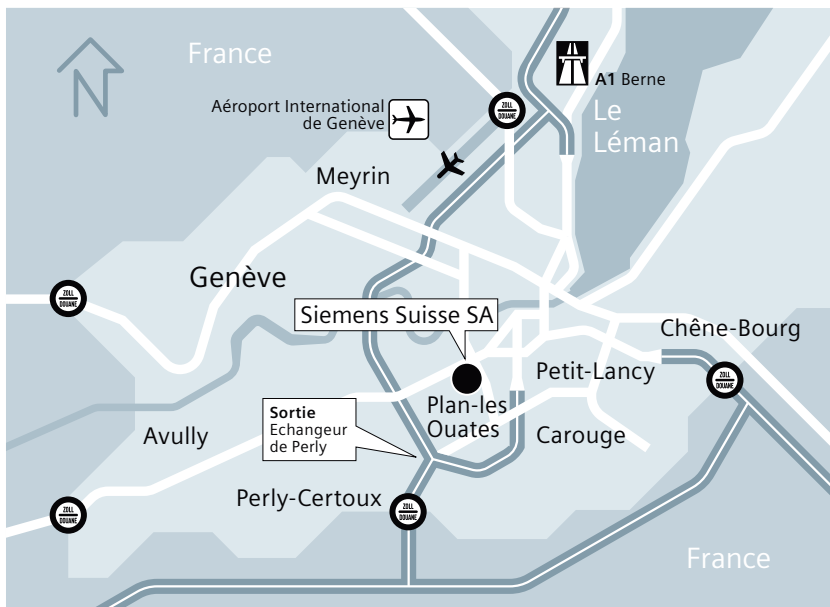

# Itinéraire

Siemens Suisse SA, Plan-les-Ouates

Siemens Suisse SA  
Smart Infrastructure  
Route de la Galaise 34  
1228 Plan-les-Ouates  
Suisse  
Tél. +41 585 575 100

© Siemens Suisse SA, 2020