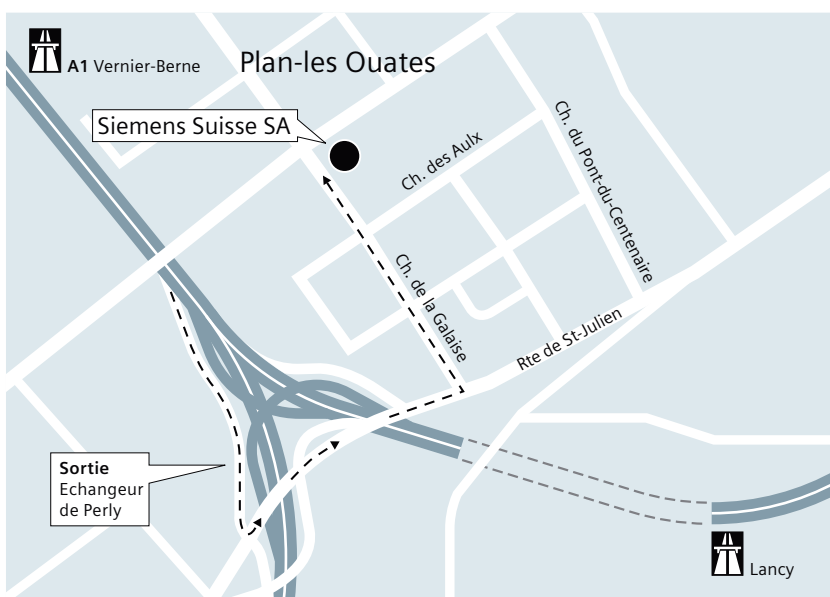

# Itinéraire

Siemens Suisse SA, Plan-les-Ouates

Siemens Suisse SA  
Smart Infrastructure  
Route de la Galaise 34  
1228 Plan-les-Ouates  
Suisse  
Tél. +41 585 575 100

© Siemens Suisse SA, 2020