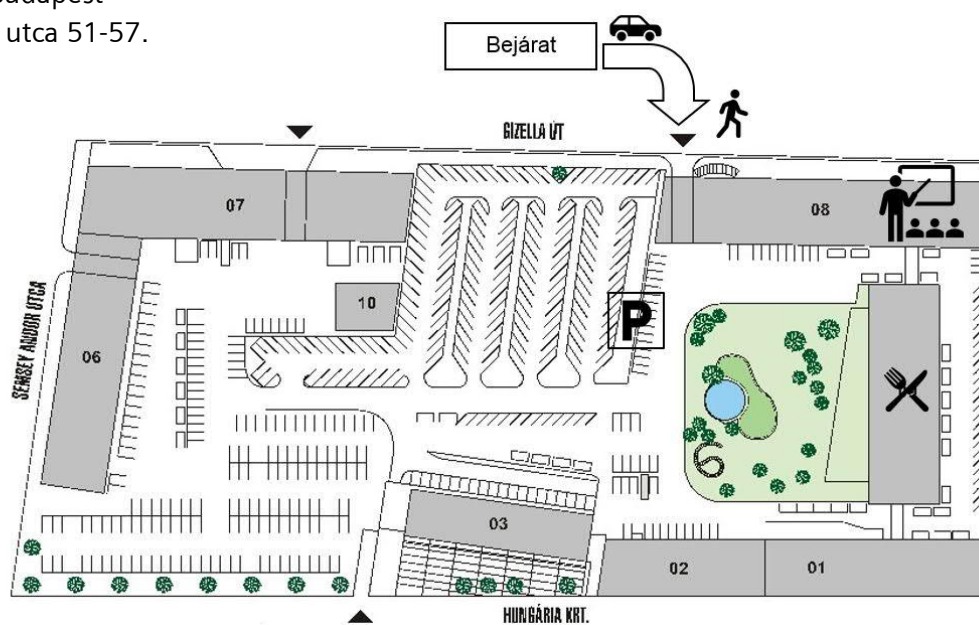

Siemens SITRAIN helyszínek

Siemens SITRAIN budapesti helyszín

SITRAIN Oktató központ

1143 Budapest
Gizella utca 51-57.

Siemens SITRAIN győri helyszín

INNONET Központ

9027 Győr
Gesztenyefa u. 4.