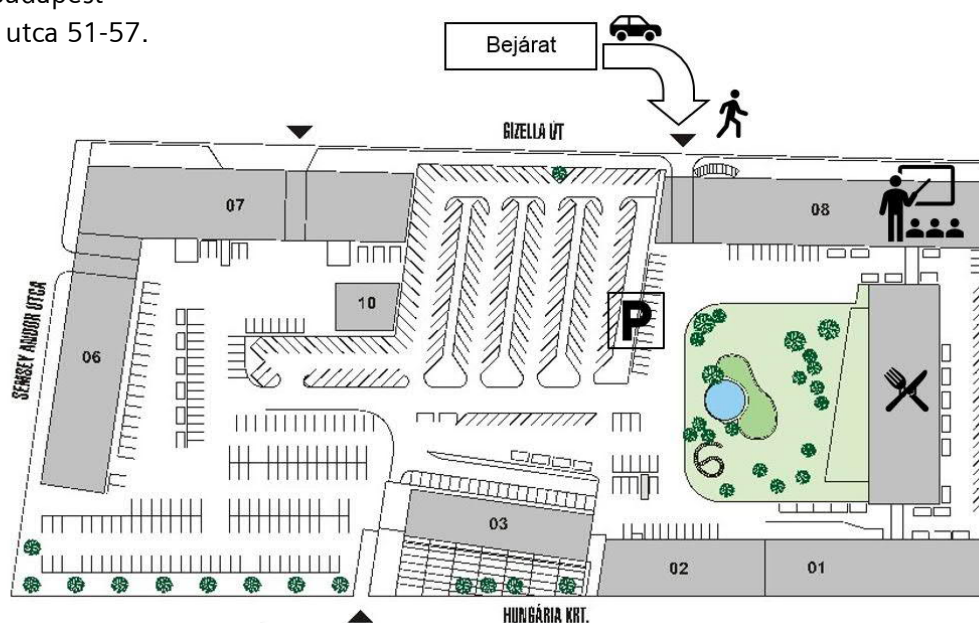

Siemens SITRAIN helyszínek

Siemens SITRAIN budapesti helyszín

SITRAIN Oktató központ

1143 Budapest
Gizella utca 51-57.

Siemens SITRAIN győri helyszín

INNONET Központ

9027 Győr
Gesztenyefa u. 4.