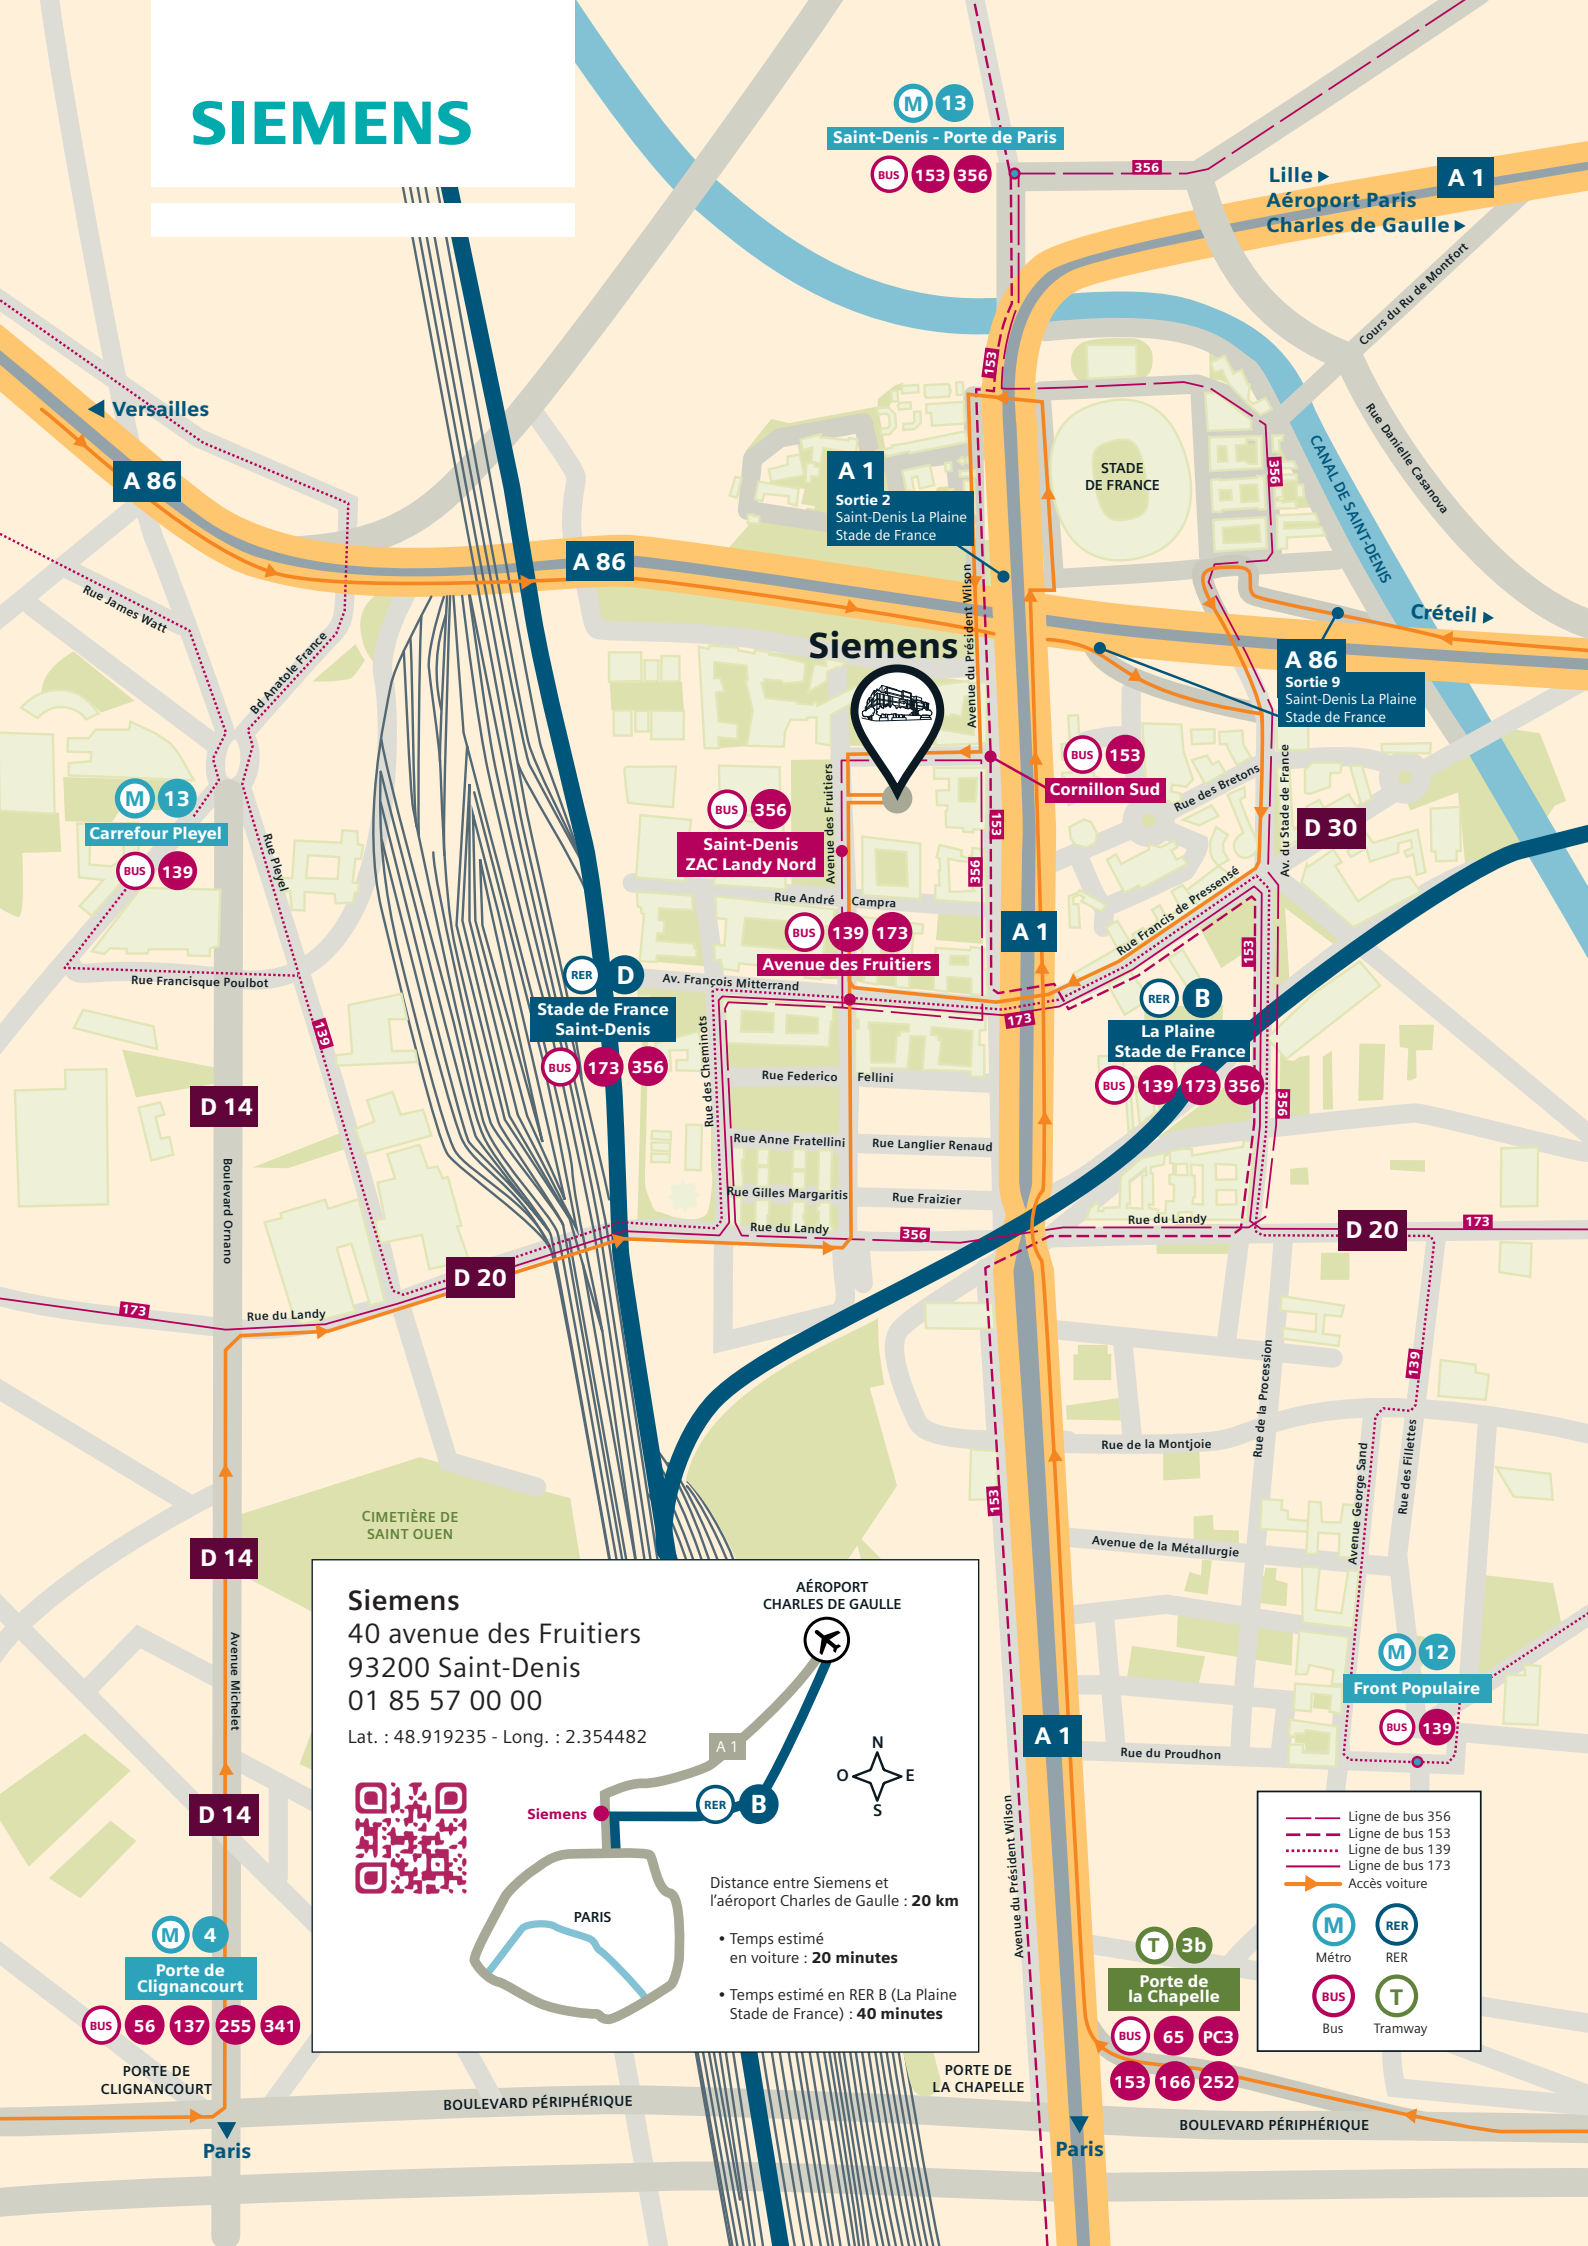

# SIEMENS

**Siemens**  
 40 avenue des Fruitières  
 93200 Saint-Denis  
 01 85 57 00 00

Lat. : 48.919235 - Long. : 2.354482

Distance entre Siemens et l'aéroport Charles de Gaulle : **20 km**

- Temps estimé en voiture : **20 minutes**
- Temps estimé en RER B (La Plaine Stade de France) : **40 minutes**

	Ligne de bus 356		
	Ligne de bus 153		
	Ligne de bus 139		
	Ligne de bus 173		
	Accès voiture		