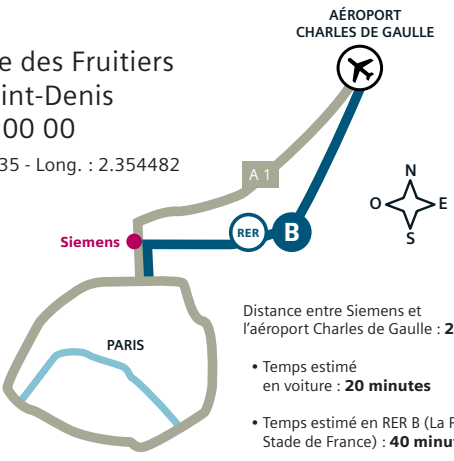

# SIEMENS

**Siemens**  
 40 avenue des Fruitières  
 93200 Saint-Denis  
 01 85 57 00 00

Lat. : 48.919235 - Long. : 2.354482

Distance entre Siemens et l'aéroport Charles de Gaulle : **20 km**

- Temps estimé en voiture : **20 minutes**
- Temps estimé en RER B (La Plaine Stade de France) : **40 minutes**

	Ligne de bus 356		
	Ligne de bus 153		
	Ligne de bus 139		
	Ligne de bus 173		
	Accès voiture		