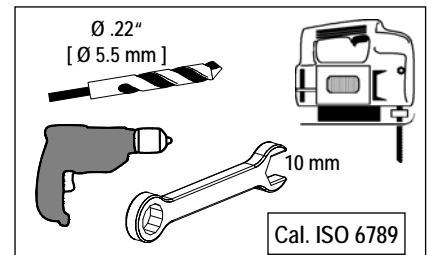

Covering Frame (operator)
Marco de protección para puertas (para acc. motor)
Cadre pour découpe de porte

	U.S. Cat. No.	Euro Order No.
Item:	BZLFRHSE	3VL9300-8BG01

For Use With Frame CG, DG, FG
Para Usar Con Caja Base CG, DG, FG

Installation Instructions / Instructivo de Instalación

	Danger	Peligro	Danger
	Hazardous Voltage. Will cause death or serious injury.	Tensión peligrosa. Puede causar la muerte o lesiones graves.	Tension dangereuse. Danger de mort ou risque de blessures graves.
	Turn off and lock out all power supplying this device before working on this device. Replace all covers before power supplying this device is turned on.	Desenergice totalmente antes de instalar o darle servicio. Reemplace todas las barreras y cubiertas antes de energizar el interruptor.	Couper l'alimentation de l'appareil et barrer avant de travailler. Remplacez tous les couverts avant que l'approvisionnement de pouvoir soit alimenté.

Use only with Siemens certified Components.
Utilizar únicamente con componentes certificados de Siemens.
A utiliser uniquement avec les composants certifiés Siemens.