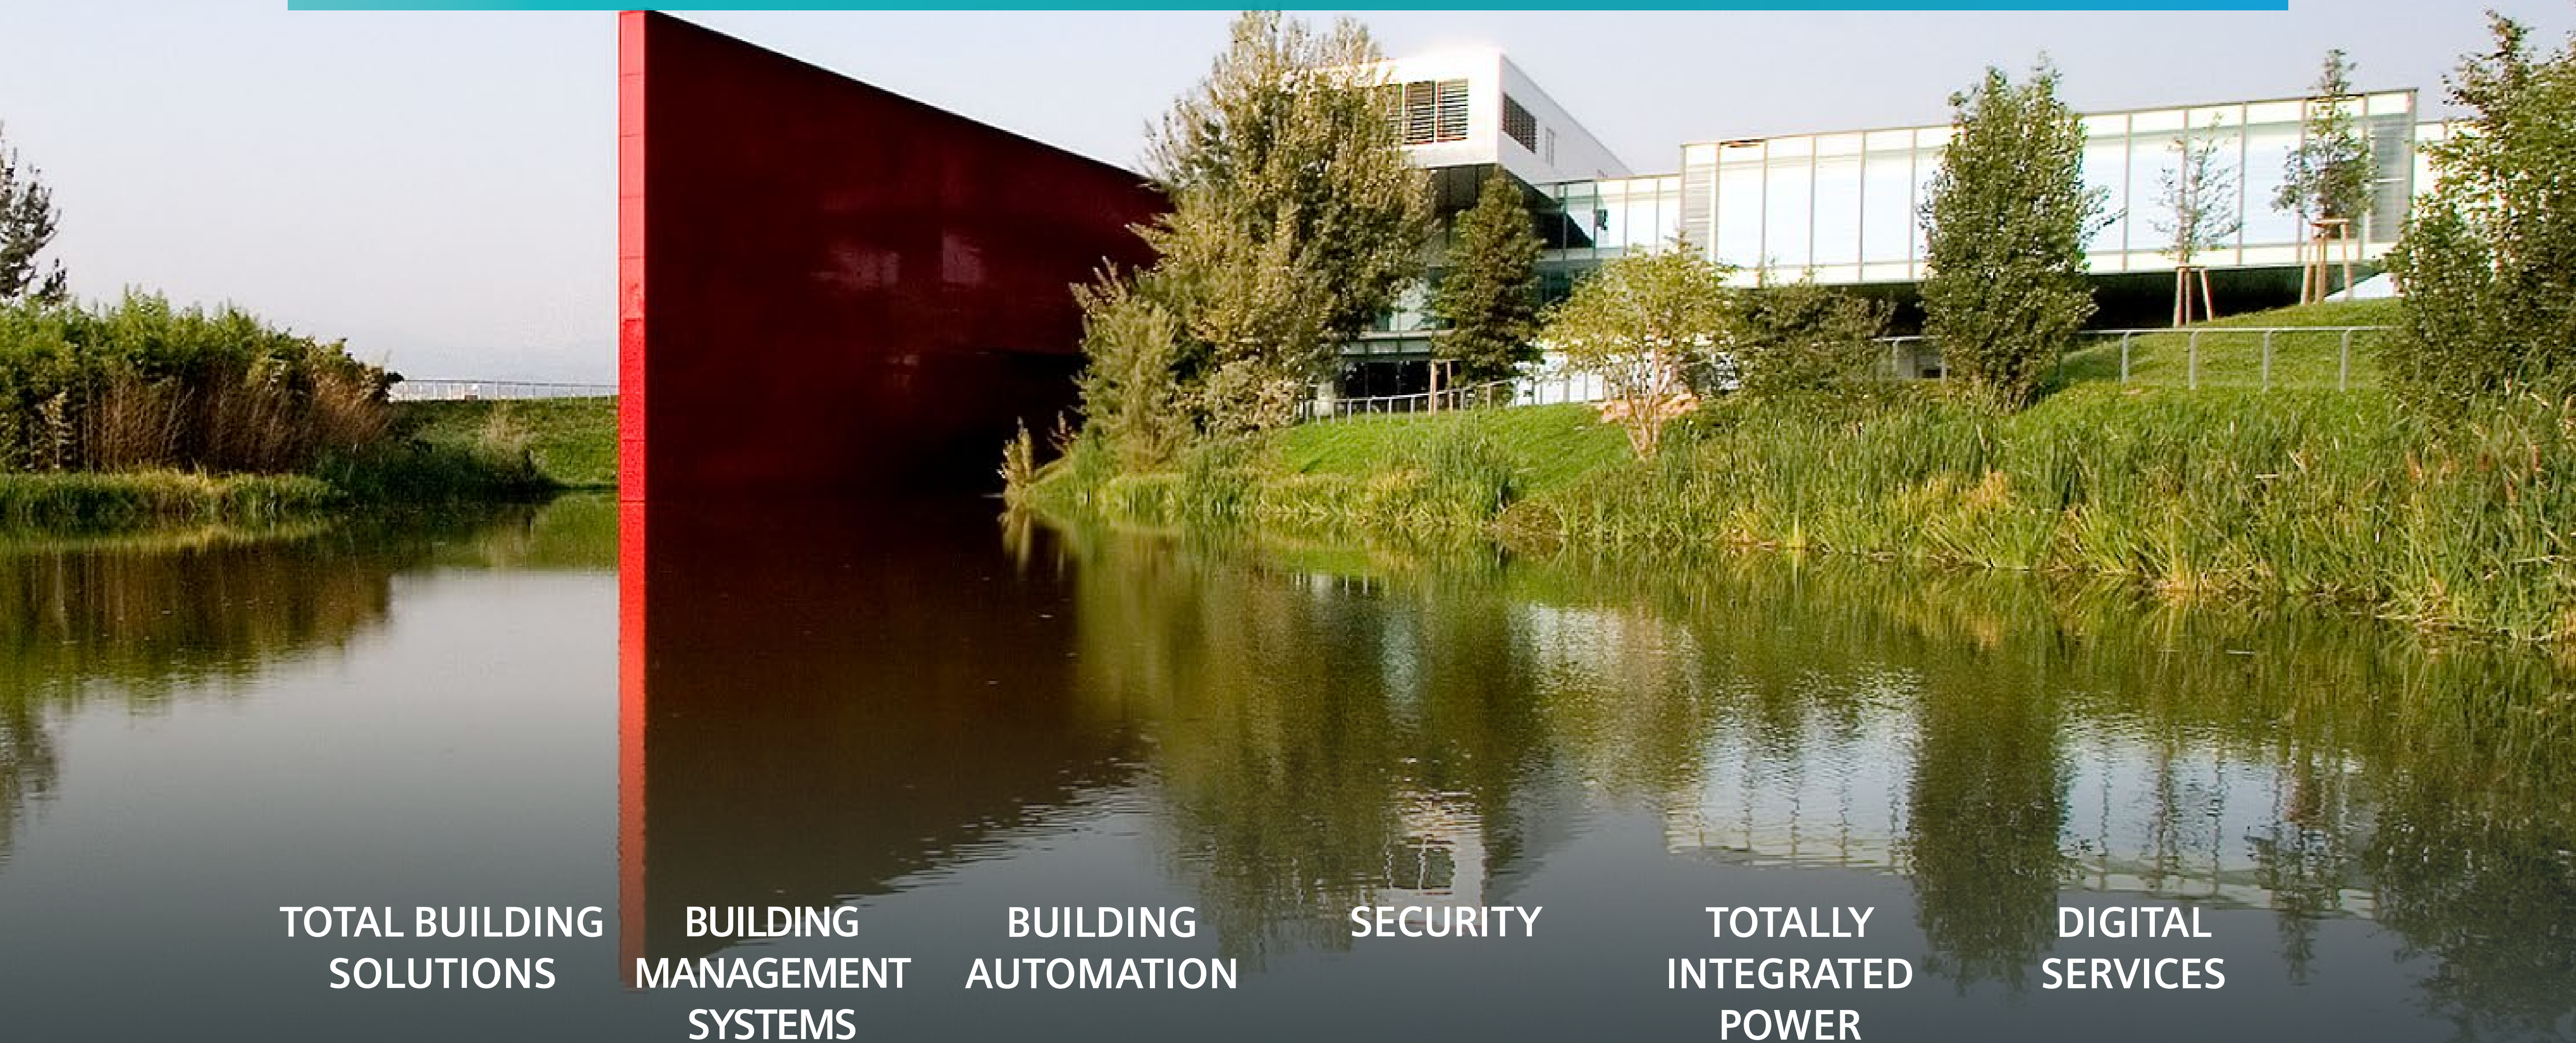

Sistema integrato di controllo,
automazione e supervisione Desigo,
distribuito su tre sedi.

Gestione intelligente degli scenari luminosi.

Integrazione della funzione di controllo
accessi con il gestionale anagrafico.

Gestione esodo.

Sistema di distribuzione elettrica per
la media e bassa tensione.

TOTAL BUILDING
SOLUTIONS

BUILDING
MANAGEMENT
SYSTEMS

BUILDING
AUTOMATION

SECURITY

TOTALLY
INTEGRATED
POWER

DIGITAL
SERVICES