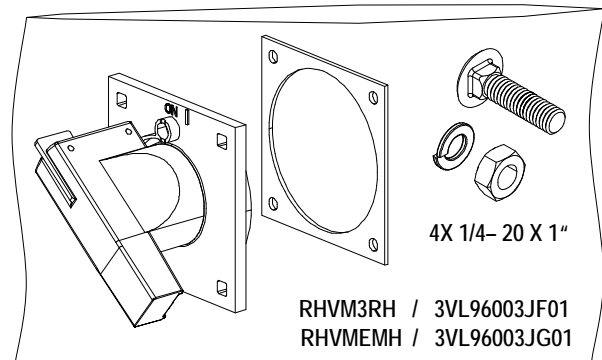

RHVM12H	Suitable For Type 1 and 12 enclosures [Apto par tipo 1 and 12 caja]
RHVM3RH	Suitable For Type 1, 2, 3, 3R, 12 and 13 enclosures [Apto par tipo 1, 2, 3, 3R, 12, and 13 caja]
RHVMEMH	Suitable For Type 1, 2, 3, 3R, 12 and 13 enclosures [Apto par tipo 1, 2, 3, 3R, 12, and 13 caja]
RHVM4XH	Suitable For Type 1, 2, 3, 3R, 4, 4X, 12 and 13 enclosures [Apto par tipo 1, 2, 3, 3R, 4, 4X, 12 and 13 caja]
RHVF12	Suitable For Type 1 and 12 enclosures [Apto par tipo 1 and 12 caja]