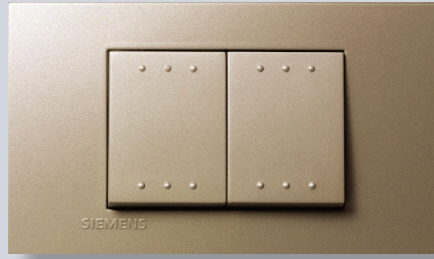

Siemens DELTA® azio Series

New Inspiration

แรงบันดาลใจร่วมสมัย ผสมผสานเทคโนโลยีและดีไซน์ที่สรรสร้างโดยทีมวิศวกรเยอรมัน ด้วยวัสดุชั้นเยี่ยม พร้อมนวัตกรรมหลอดไฟ LED สีฟ้า ที่โดดเด่น และคงทน