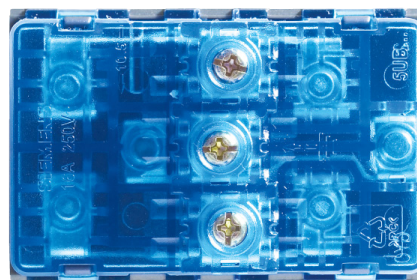

Functional components

- วัสดุภายในทำมาจาก ซิลเวอร์ อัลลอย ทั้งหมด เพื่ออายุการทำงานที่ยาวนานและปลอดภัยกว่า
- มีช่องสอดสายไฟ 2 ช่อง เพื่อความสะดวกในการต่อสาย สามารถใช้ได้กับสายไฟที่มีความหนา 2.5 มม. หรือ 4 มม.
- ช่องต่อสายไฟที่แยกออกมา เพื่อความแน่นอนทนทานในการต่อสายไฟ
- สกรูที่ออกแบบมาอย่างแน่นหนา
- ท่วงรัดสายที่ออกแบบให้ง่ายต่อการใช้งาน และติดตั้งได้รวดเร็ว
- กรอบสีฟ้าด้านหลังทำจากวัสดุพรีคาร์บอนเนต ที่มีคุณสมบัติทนความร้อนและแรงเสียดทานได้สูง