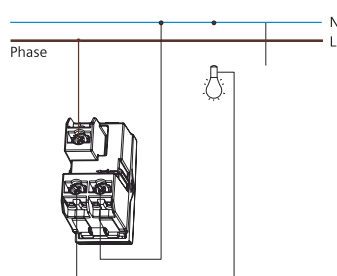

WIRING

สวิตซ์ทางเดียว

สวิตซ์ 2 ทาง

เต้ารับไฟฟ้า

สวิตซ์ทางเดียว (แบบปิดมีไฟ)

สวิตซ์ทางเดียว (แบบเปิดมีไฟ)

QR Code ข้อมูลใบอนุญาตมาตรฐานผลิตภัณฑ์อุตสาหกรรม

เต้ารับไฟฟ้า RELFA 120