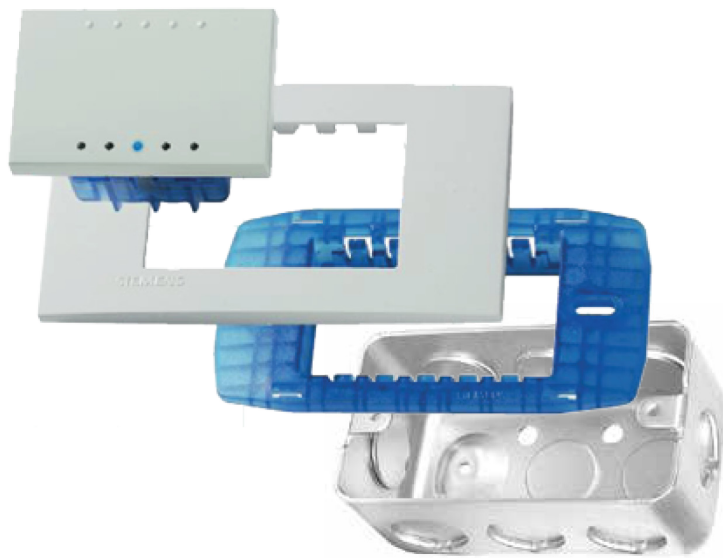

WIRING

สวิตซ์ทางเดียว

สวิตซ์ 2 ทาง

เต้ารับไฟฟ้า

สวิตซ์ทางเดียว (แบบปิดมีไฟ)

สวิตซ์ทางเดียว (แบบเปิดมีไฟ)

QR Code ข้อมูลใบอนุญาตมาตรฐานผลิตภัณฑ์อุตสาหกรรม

เต้ารับไฟฟ้า RELFA 120

* กล่องพักสาย (Junction Box) ที่ซื้อได้ตามร้านค้าทั่วไป

DELTA azio มีสินค้าที่ครบถ้วนและหลากหลาย มีทั้งสินค้าที่ใช้ทั่วไป เช่น สวิตช์ทั้งปุ่มเล็กและปุ่มใหญ่ เต้ารับเดี่ยวและคู่ พร้อมทั้งแบบที่มีมันนิรภัย สวิตช์กร๊อฟ เต้ารับโทรทศน์ โทรศัพท คอมพิวเตอร์ สวิตช์กระดิ่ง พร้อมฟากรอบที่มีทั้งรูปทรงสี่เหลี่ยมผืนผ้า และจัตุรัสให้เลือกใช้ รวมไปถึงสินค้าสำหรับโรงแรม เช่น สวิตช์เสียบการ์ด เต้ารับไฟเครื่องโกนหนวด เป็นต้น