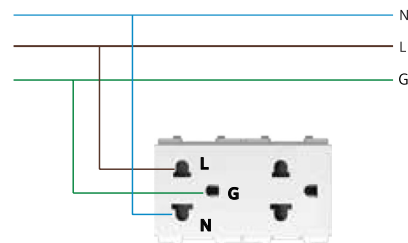

	รายละเอียดสินค้า	รหัสสินค้า	สี	ราคา/หน่วย	
	สวิตช์รีไฟ ขนาด/M ขนาด 50-250W	5UH2241-2PC11		ขาว	710
	2M Dimmer Switch with	5UH2241-2PC12		เงิน	950
	EMC protection	5UH2241-2PC13		เทาเข้ม	950

ฝาครอบ

	ฝา 1 ช่อง 1M ขนาด 120 มม.	5UH2221-1PC11		ขาว	20
	1M Plate + frame	5UH2221-1PC12		เงิน	32
		5UH2221-1PC13		เทาเข้ม	32
	ฝา 1 ช่อง 2M ขนาด 120 มม.	5UH2221-2PC11		ขาว	20
	2M Plate + frame	5UH2221-2PC12		เงิน	32
		5UH2221-2PC13		เทาเข้ม	32
	ฝา 1 ช่อง 3M ขนาด 120 มม.	5UH2221-3PC11		ขาว	20
	3M Plate + frame	5UH2221-3PC12		เงิน	32
		5UH2221-3PC13		เทาเข้ม	32
	ฝา 2 ช่อง 1M ขนาด 120 มม.	5UH2222-1PC11		ขาว	20
	1M + 1M Plate + frame	5UH2222-1PC12		เงิน	32
		5UH2222-1PC13		เทาเข้ม	32
	ฝา 4 ช่องสำหรับสวิตช์ 1M	5UH2222-4PC11		ขาว	88
	4 x 1 M double plate + frame	5UH2222-4PC12		เงิน	110
		5UH2222-4PC13		เทาเข้ม	110
	ฝา 3+3 ช่อง	5UH2222-6PC11		ขาว	88
	2 x 3 M double plate + frame	5UH2222-6PC12		เงิน	110
		5UH2222-6PC13		เทาเข้ม	110
	แผ่นอุดรูช่องว่าง	5UH2251-1PC11		ขาว	16
	1M Blank Plate	5UH2251-1PC12		เงิน	28
		5UH2251-1PC13		เทาเข้ม	28
	ฝาปิดช่องว่าง ขนาด 120 มม.	5UH2223-3PC11		ขาว	28
	Full Blank Plate	5UH2223-3PC12		เงิน	35
		5UH2223-3PC13		เทาเข้ม	35
	ฝาทันน้ำ IP55 IP 55 Weatherproof Cover	5UH2252-3PC01		เทาเข้ม	300

WIRING

สวิตซ์ทางเดียว

สวิตซ์ 2 ทาง

เต้ารับไฟฟ้า

สวิตซ์ทางเดียว (แบบปิดมีไฟ)

สวิตซ์ทางเดียว (แบบเปิดมีไฟ)

QR Code ข้อมูลใบอนุญาตมาตรฐานผลิตภัณฑ์อุตสาหกรรม

เต้ารับไฟฟ้า RELFA 120