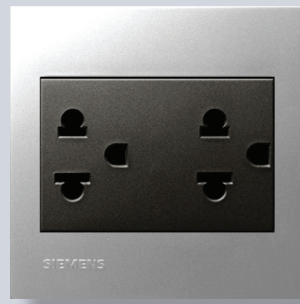

Siemens DELTA® azio Series

New Inspiration

แรงบันดาลใจร่วมสมัย ผสมผสานเทคโนโลยีและดีไซน์ที่สรรสร้างโดยทีมวิศวกรเยอรมัน ด้วยวัสดุชั้นเยี่ยม พร้อมนวัตกรรมหลอดไฟ LED สีฟ้า ที่โดดเด่น และคงทน