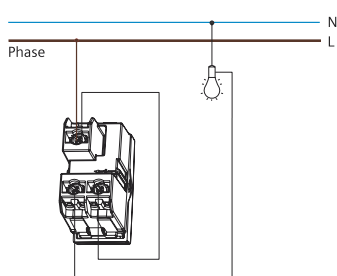

WIRING

สวิตซ์ทางเดียว

สวิตซ์ 2 ทาง

เต้ารับไฟฟ้า

สวิตซ์ทางเดียว (แบบปิดมีไฟ)

สวิตซ์ทางเดียว (แบบเปิดมีไฟ)

QR Code ข้อมูลใบอนุญาตมาตรฐานผลิตภัณฑ์อุตสาหกรรม

เต้ารับไฟฟ้า RELFA 120