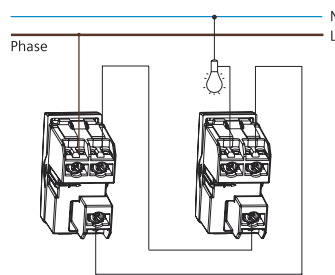

สวิตซ์ 2 ทาง