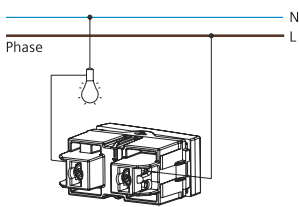

ฝาครอบ

	ฝา 1 ช่อง 1M ขนาด 120 มม.	5UH2221-1PC11		ขาว	20
	1M Plate + frame	5UH2221-1PC12		เงิน	32
		5UH2221-1PC13		เทาเข้ม	32
	ฝา 1 ช่อง 2M ขนาด 120 มม.	5UH2221-2PC11		ขาว	20
	2M Plate + frame	5UH2221-2PC12		เงิน	32
		5UH2221-2PC13		เทาเข้ม	32
	ฝา 1 ช่อง 3M ขนาด 120 มม.	5UH2221-3PC11		ขาว	20
	3M Plate + frame	5UH2221-3PC12		เงิน	32
		5UH2221-3PC13		เทาเข้ม	32
	ฝา 2 ช่อง 1M ขนาด 120 มม.	5UH2222-1PC11		ขาว	20
	1M + 1M Plate + frame	5UH2222-1PC12		เงิน	32
		5UH2222-1PC13		เทาเข้ม	32
	ฝา 4 ช่องสำหรับสวิตช์ 1M	5UH2222-4PC11		ขาว	88
	4 x 1 M double plate + frame	5UH2222-4PC12		เงิน	110
		5UH2222-4PC13		เทาเข้ม	110
	ฝา 3+3 ช่อง	5UH2222-6PC11		ขาว	88
	2 x 3 M double plate + frame	5UH2222-6PC12		เงิน	110
		5UH2222-6PC13		เทาเข้ม	110
	แผ่นอุดรูช่องว่าง	5UH2251-1PC11		ขาว	16
	1M Blank Plate	5UH2251-1PC12		เงิน	28
		5UH2251-1PC13		เทาเข้ม	28
	ฝาปิดช่องว่าง ขนาด 120 มม.	5UH2223-3PC11		ขาว	28
	Full Blank Plate	5UH2223-3PC12		เงิน	35
		5UH2223-3PC13		เทาเข้ม	35
	ฝาทันน้ำ IP55 IP 55 Weatherproof Cover	5UH2252-3PC01		เทาเข้ม	300

WIRING