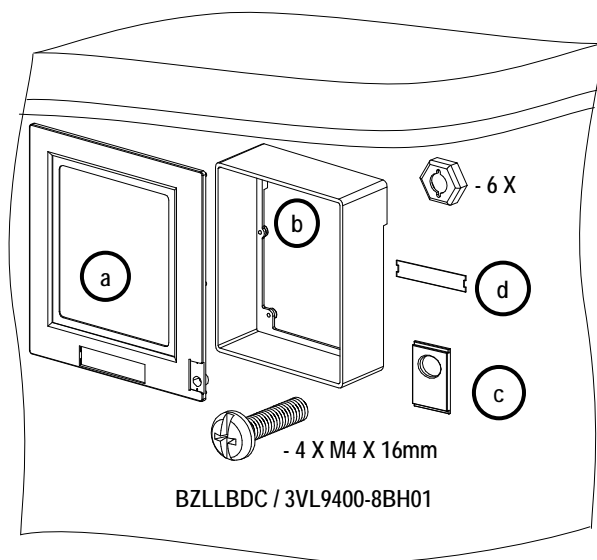

Trademarks - Unless otherwise noted, all names identified by ® are registered trademarks of Siemens AG or Siemens Industry, Inc. The remaining trademarks in this publication may be trademarks whose use by third parties for their own purposes could violate the rights of the owner.