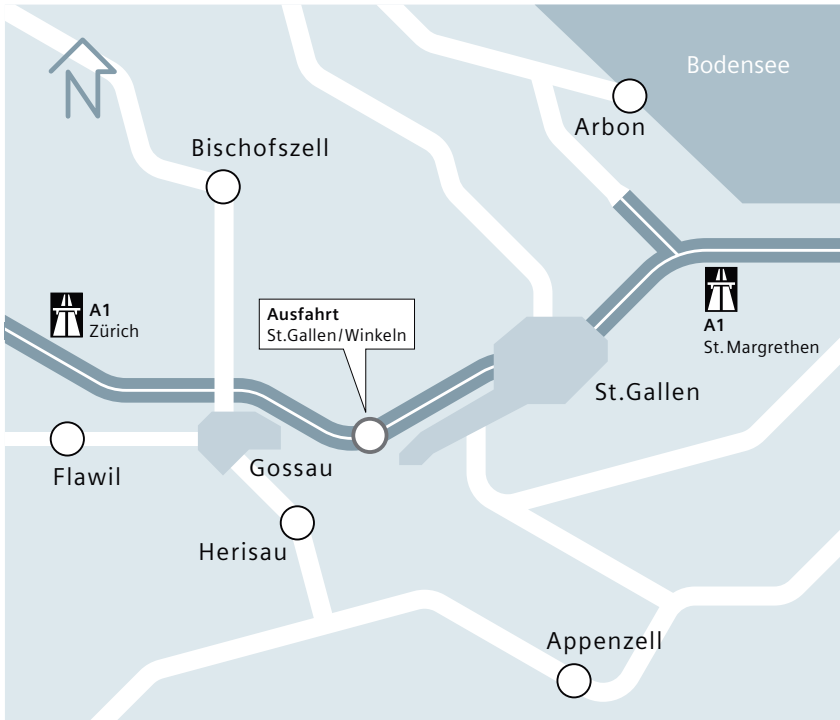

ANFAHRTSPLAN

Siemens Schweiz AG Gossau

Siemens Schweiz AG

Industriestrasse 149
9201 Gossau
Schweiz
Tel. +41 585 578 578
www.siemens.ch

© Siemens 2022

SIEMENS