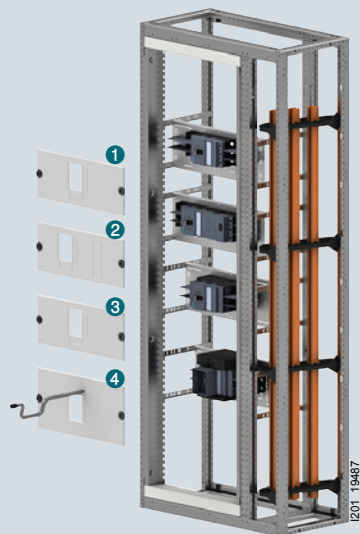

3VA 3poli

montaggio orizzontale con coperture interne

1 Montaggio
Fisso

Taglia	I_n	Larghezza	Altezza	Tipo di comando			Piastra di montaggio
				Diretto	Fr.Rotativo	Motore	
3VA10	100 A	600 mm	150 mm	■	■	–	8PQ6000-8BA01
		800 mm	150 mm	■	■	–	8PQ6000-8BA02
3VA11	160 A	600 mm	150 mm	■	■	■	8PQ6000-8BA01
		800 mm	150 mm	■	■	■	8PQ6000-8BA02
3VA12	250 A	600 mm	150 mm	■	■	■	8PQ6000-8BA03
			–	–	–	–	
		800 mm	200 mm	■	■	■	8PQ6000-8BA07
3VA13 new	400 A	600 mm	200 mm	■	■	■	8PQ6000-8BA23
			–	–	–	–	
		800 mm	250 mm	■	■	■	8PQ6000-8BA27
3VA14 new	630 A	600 mm	200 mm	■	■	■	8PQ6000-8BA23
			–	–	–	–	
		800 mm	250 mm	■	■	■	8PQ6000-8BA27
3VA20	100 A	600 mm	200 mm	■	■	■	8PQ6000-8BA08
			–	–	–	–	
		800 mm	200 mm	■	■	■	8PQ6000-8BA10
3VA21	160 A	600 mm	200 mm	■	■	■	8PQ6000-8BA08
			–	–	–	–	
		800 mm	200 mm	■	■	■	8PQ6000-8BA10
3VA22	250 A	600 mm	200 mm	■	■	■	8PQ6000-8BA08
			–	–	–	–	
		800 mm	200 mm	■	■	■	8PQ6000-8BA10
3VA23	400 A	600 mm	200 mm	■	■	■	8PQ6000-8BA23
		800 mm	250 mm	■	–	–	8PQ6000-8BA27
3VA24	630 A	600 mm	200 mm	■	■	■	8PQ6000-8BA23
		800 mm	250 mm	■	–	–	8PQ6000-8BA27