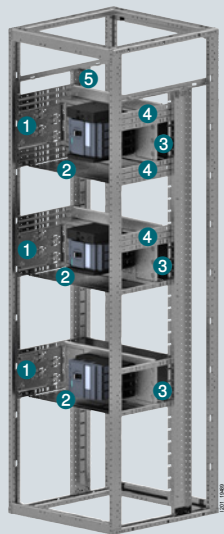

3VA

Forme di segregazione interna – allacciamento frontale

3 poli - Larghezza 600 mm

1 Collegamento del cavo

4 pezzi

Taglia	I_n	Altezza	Tipo di montaggio	Tipo di comando			
				Diretto	Fr.Rotativo	Motore	
3VA10	100 A	150 mm	Fisso	■	■	–	8PQ5000-2BA28 + 8PQ5000-0BA05
3VA11	160 A	150 mm	Fisso	■	■	■	8PQ5000-2BA28 + 8PQ5000-0BA05
			Rimovibile	■	■	■	8PQ5000-2BA28 + 8PQ5000-0BA05
3VA12	250 A	150 mm	Fisso	■	■	–	8PQ6000-8BA12
				–	–	■	8PQ6000-8BA13
			Rimovibile	■	■	–	8PQ6000-8BA13
			–	–	■	8PQ6000-8BA12	
		Estraibile	■	–	■	8PQ6000-8BA12	
3VA13 new	400 A	200 mm	Fisso	■	■	■	8PQ6000-8BA20
3VA14 new	630 A	200 mm	Fisso	■	■	■	8PQ6000-8BA20
3VA20	100 A	200 mm	Fisso	■	■	■	8PQ5000-2BA30 + 8PQ5000-0BA05
			Rimovibile	■	■	■	8PQ5000-2BA30 + 8PQ5000-0BA05
		250 mm	Estraibile	■	–	■	8PQ5000-2BA30
3VA21	100 A	200 mm	Fisso	■	■	■	8PQ5000-2BA30 + 8PQ5000-0BA05
			Rimovibile	■	■	■	8PQ5000-2BA30 + 8PQ5000-0BA05
		250 mm	Estraibile	■	–	■	8PQ5000-2BA30 + 8PQ5000-0BA05
3VA22	250 A	200 mm	Fisso	■	■	–	8PQ6000-8BA16
				–	–	■	8PQ6000-8BA17
			Rimovibile	■	■	–	8PQ6000-8BA17
			–	–	■	8PQ6000-8BA16	
		250 mm	Estraibile	■	–	■	8PQ6000-8BA16
3VA23	400 A	200 mm	Fisso	■	■	–	8PQ6000-8BA20
				–	–	■	8PQ6000-8BA18
3VA24	630 A	200 mm	Fisso	■	■	■	8PQ6000-8BA20
				–	–	–	8PQ6000-8BA18