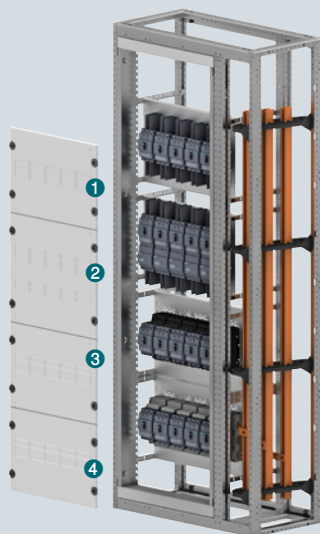

3VA 3poli

montaggio verticale con coperture interne

Montaggio Fisso

Taglia	I_n	Numero Interruttori	Larghezza	Altezza	Tipo di comando			Piastra di montaggio			
					Diretto	Fr.Rotativo	Motore				
3VA10	100 A	5	600 mm	350 mm	■	■	–	8PQ6000-8BA33			
				800 mm	■	■	–	8PQ6000-8BA47			
3VA11	160 A	5	600 mm	350 mm	■	■	■	8PQ6000-8BA33			
				450 mm	■	■	■	–			
		7	800 mm	350 mm	■	■	■	8PQ6000-8BA47			
3VA12	250 A	3	600 mm	400 mm	■	■	■	8PQ6000-8BA35			
				500 mm	■	■	■	–			
				5	800 mm	400 mm	■	■	■	8PQ6000-8BA43	
				500 mm	■	■	■	–			
3VA13 new	400 A	3	600 mm	500 mm	■	■	■	8PQ6000-8BA54			
				550 mm	■	■	■	–			
		4	800 mm	500 mm	■	■	■	8PQ6000-8BA57			
				550 mm	■	■	■	–			
3VA14 new	630 A	3	600 mm	500 mm	■	■	■	8PQ6000-8BA54			
				550 mm	■	■	■	–			
		4	800 mm	500 mm	■	■	■	8PQ6000-8BA57			
				550 mm	■	■	■	–			
3VA20	100 A	3	600 mm	450 mm	■	■	–	8PQ6000-8BA37			
					–	–	■	8PQ6000-8BA37			
					550 mm	■	■	–	–		
				5	800 mm	450 mm	■	■	–	8PQ6000-8BA50	
							–	–	■	8PQ6000-8BA50	
							550 mm	■	■	–	–
3VA21	160 A	3	600 mm	450 mm	■	■	–	8PQ6000-8BA37			
					–	–	■	–			
				5	800 mm	450 mm	■	■	–	–	
							–	–	■	8PQ6000-8BA50	
3VA22	250 A	3	600 mm	450 mm	■	■	–	8PQ6000-8BA37			
					–	–	■	–			
				5	800 mm	450 mm	■	■	–	8PQ6000-8BA50	
							–	–	■	–	
3VA23	400 A	3	600 mm	450 mm	■	■	■	8PQ6000-8BA54			
				600 mm	■	■	■	–			
		4	800 mm	450 mm	■	■	■	8PQ6000-8BA57			
					600 mm	■	■	■	–		
3VA24	630 A	3	600 mm	450 mm	■	■	■	8PQ6000-8BA54			
				600 mm	■	■	■	–			
		4	800 mm	450 mm	■	■	■	8PQ6000-8BA57			
					600 mm	■	■	■	–