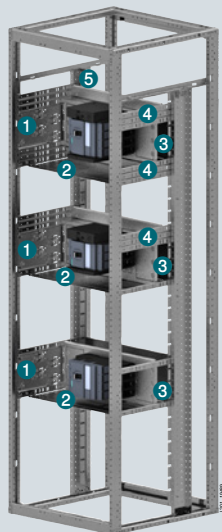

3VA

Forme di segregazione interna – allacciamento frontale

4 poli - Larghezza 600 mm

1 Collegamento del cavo

Taglia	I_n	Altezza		Tipo di comando			
				Diretto	Fr.Rotativo	Motore	
3VA10	100 A	150 mm	Fisso	■	■	–	8PQ5000-2BA28 + 8PQ5000-0BA05
3VA11	160 A	150 mm	Fisso	■	■	■	8PQ5000-2BA28 + 8PQ5000-0BA05
			Rimovibile	■	■	■	8PQ5000-2BA28 + 8PQ5000-0BA05
3VA12	250 A	200 mm	Fisso	■	■	–	8PQ6000-8BA14
			Rimovibile	■	■	–	8PQ6000-8BA15
		300 mm	Estraibile	■	–	■	8PQ6000-8BA14
			Estraibile	■	–	■	8PQ6000-8BA14
3VA13 new	400 A	250 mm	Fisso	■	■	–	8PQ6000-8BA22
			Rimovibile	–	–	■	8PQ6000-8BA21
3VA14 new	630 A	250 mm	Fisso	■	■	–	8PQ6000-8BA22
			Rimovibile	–	–	■	8PQ6000-8BA21
3VA20	250 A	200 mm	Fisso	■	■	■	8PQ5000-2BA30 + 8PQ5000-0BA05
			Rimovibile	■	■	–	8PQ5000-2BA30 + 8PQ5000-0BA05
		300 mm	Estraibile	■	–	■	8PQ5000-2BA30 + 8PQ5000-0BA05
3VA21	250 A	200 mm	Fisso	■	■	■	8PQ5000-2BA30 + 8PQ5000-0BA05
			Rimovibile	■	■	–	8PQ5000-2BA30 + 8PQ5000-0BA05
		300 mm	Estraibile	■	–	■	8PQ5000-2BA30 + 8PQ5000-0BA05
3VA22	250 A	200 mm	Fisso	■	■	–	8PQ6000-8BA16
			Rimovibile	–	–	■	8PQ6000-8BA17
		300 mm	Estraibile	■	–	■	8PQ6000-8BA17
			Estraibile	■	–	■	8PQ6000-8BA17
3VA23	400 A	250 mm	Fisso	■	■	–	8PQ6000-8BA22
			Rimovibile	■	■	■	8PQ6000-8BA21
3VA24	630 A	250 mm	Fisso	■	■	–	8PQ6000-8BA22
			Rimovibile	–	–	■	8PQ6000-8BA21