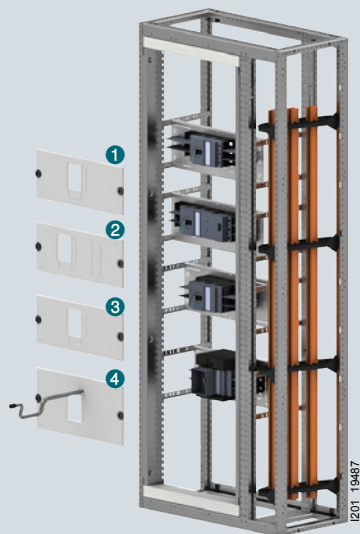

3VA 4poli

montaggio orizzontale con coperture interne

1 Montaggio Fisso

Taglia	I_n	Larghezza	Altezza	Tipo di comando			Piastra di montaggio	
				Diretto	Fr.Rotativo	Motore		
3VA10	100 A	600 mm	150 mm	■	■	–	8PQ6000-8BA01	
		800 mm	150 mm	■	■	–	8PQ6000-8BA02	
3VA11	160 A	600 mm	150 mm	■	■	■	8PQ6000-8BA01	
		800 mm	150 mm	■	■	■	8PQ6000-8BA02	
3VA12	250 A	600 mm	200 mm	■	■	■	8PQ6000-8BA05	
			–	–	–	–		
		800 mm	200 mm	■	■	■	8PQ6000-8BA07	
3VA13 new	400 A	600 mm	250 mm	■	■	■	8PQ6000-8BA25	
			800 mm	250 mm	■	■	■	8PQ6000-8BA27
		300 mm	–	–	–	–		
3VA14 new	630 A	600 mm	250 mm	■	■	■	8PQ6000-8BA25	
			800 mm	250 mm	■	■	■	8PQ6000-8BA27
		300 mm	–	–	–	–		
3VA20	100 A	600 mm	200 mm	■	■	■	8PQ6000-8BA08	
			800 mm	200 mm	■	■	■	8PQ6000-8BA10
3VA21	160 A	600 mm	200 mm	■	■	■	8PQ6000-8BA08	
			800 mm	200 mm	■	■	■	8PQ6000-8BA10
3VA22	250 A	600 mm	200 mm	■	■	■	8PQ6000-8BA08	
			800 mm	200 mm	■	■	■	8PQ6000-8BA10
3VA23	400 A	600 mm	200 mm	■	■	■	8PQ6000-8BA25	
			800 mm	250 mm	■	■	■	8PQ6000-8BA27
3VA24	630 A	600 mm	200 mm	■	■	■	8PQ6000-8BA25	
			800 mm	250 mm	■	■	■	8PQ6000-8BA27