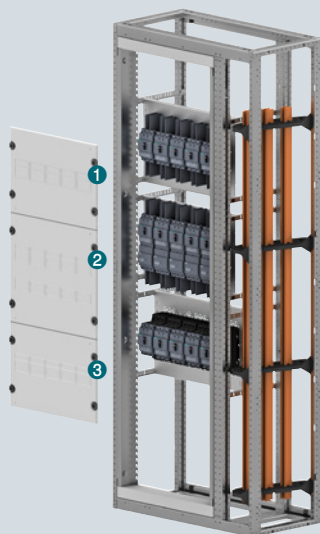

3VA 4poli

montaggio verticale con coperture interne

Montaggio Fisso

Taglia	I_n	Numero Interruttori	Larghezza	Altezza	Tipo di comando			Piastra di montaggio	
					Diretto	Fr.Rotativo	Motore		
3VA10	100 A	4	600 mm	350 mm	■	■	–	8PQ6000-8BA34	
		5	800 mm	350 mm	■	■	–	8PQ6000-8BA48	
3VA11	160 A	4	600 mm	350 mm	■	■	■	8PQ6000-8BA34	
		5	800 mm	450 mm	■	■	■	–	
3VA12	250 A	3	600 mm	400 mm	■	■	■	8PQ6000-8BA35	
				500 mm	■	■	■	–	
		4	800 mm	400 mm	■	■	■	8PQ6000-8BA45	
3VA13 new	400 A	2	600 mm	500 mm	■	■	■	8PQ6000-8BA64	
				550 mm	■	■	■	–	
				800 mm	500 mm	■	■	■	8PQ6000-8BA61
				550 mm	■	■	■	–	
3VA14 new	630 A	2	600 mm	500 mm	■	■	■	8PQ6000-8BA64	
				550 mm	■	■	■	–	
				800 mm	500 mm	■	■	■	8PQ6000-8BA61
				550 mm	■	■	■	–	
3VA20	100 A	3	600 mm	450 mm	■	■	–	8PQ6000-8BA37	
				550 mm	■	■	–	8PQ6000-8BA37	
				–	–	–	■	–	
		4	800 mm	450 mm	450 mm	■	■	–	8PQ6000-8BA52
					550 mm	■	■	–	8PQ6000-8BA52
					–	–	–	■	–
3VA21	160 A	3	600 mm	450 mm	■	■	–	8PQ6000-8BA37	
				550 mm	■	■	–	8PQ6000-8BA37	
				–	–	–	■	–	
		4	800 mm	450 mm	450 mm	■	■	–	8PQ6000-8BA52
					550 mm	■	■	–	–
					–	–	–	■	–
3VA22	250 A	3	600 mm	450 mm	■	■	–	8PQ6000-8BA37	
				550 mm	■	■	–	8PQ6000-8BA37	
				–	–	–	■	–	
		4	800 mm	450 mm	450 mm	■	■	–	8PQ6000-8BA52
					550 mm	■	■	–	8PQ6000-8BA52
					–	–	–	■	–
3VA23	400 A	2	600 mm	450 mm	■	■	■	8PQ6000-8BA64	
				600 mm	■	■	■	–	
		3	800 mm	450 mm	■	■	■	8PQ6000-8BA61	
				600 mm	■	■	■	–	
3VA24	630 A	2	600 mm	450 mm	■	■	■	8PQ6000-8BA64	
				600 mm	■	■	■	–	
		3	800 mm	450 mm	■	■	■	8PQ6000-8BA61	
				600 mm	■	■	■	–