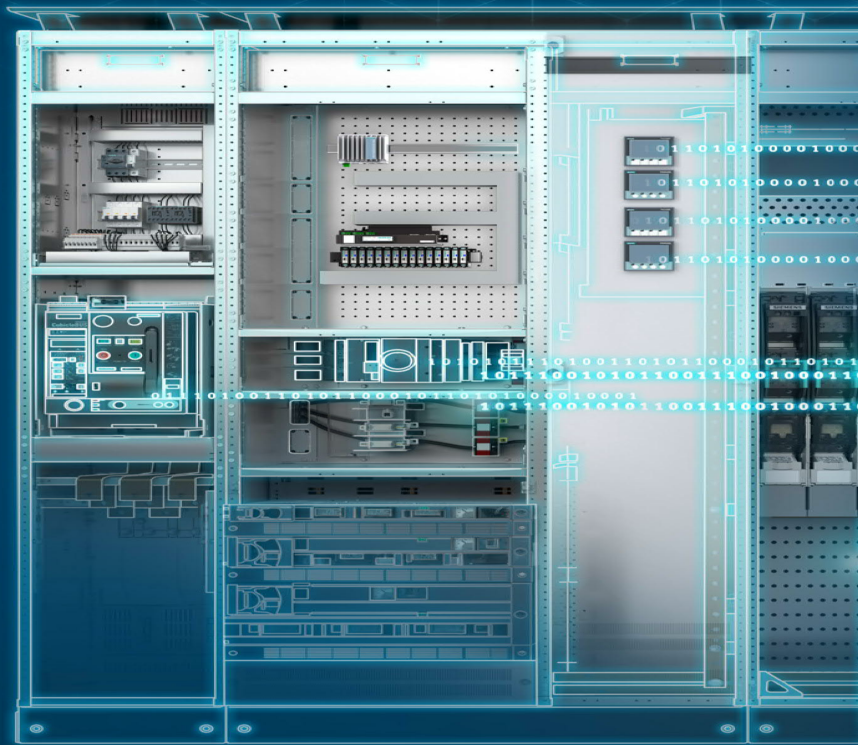

## **SIVACON S4**

Kit di montaggio e forme di  
segregazione per interruttori  
scatolati SENTRON 3VA

[siemens.it/SIVACON](https://www.siemens.it/SIVACON)