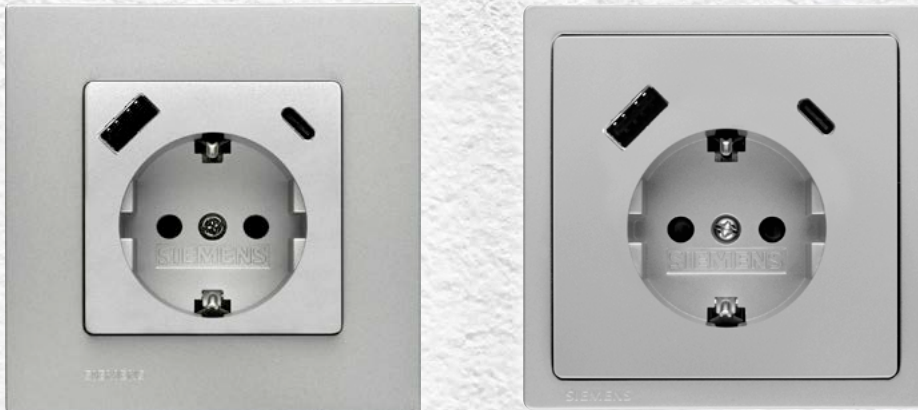

DELTA USB-Steckdosen

Schnelles Laden von drei Geräten. In einem Anschluss.

Komfortables und schnelles Laden von bis zu drei Geräten – zuhause, am Arbeitsplatz oder im Hotelzimmer.

Ob Smartphones oder Tablets – die SCHUKO® USB-Steckdose mit Doppel-USB-Ladegerät ermöglicht das schnelle und gleichzeitige Laden von zwei Geräten (USB-A, USB-C). Der Steckdosenplatz bleibt frei für andere Elektrogeräte.

Das spart nicht nur Platz, sondern ist auch effizient. Die Verteilung erfolgt intelligent durch die eingesetzte Power Delivery Technologie mit dynamischer Leistungsanpassung. So wird nicht nur die ab Ende 2024 gültige EU-Richtlinie (2022/2380) für Ladegeräte erfüllt, sondern auch eine ausgezeichnete Ökoeffizienz erreicht.