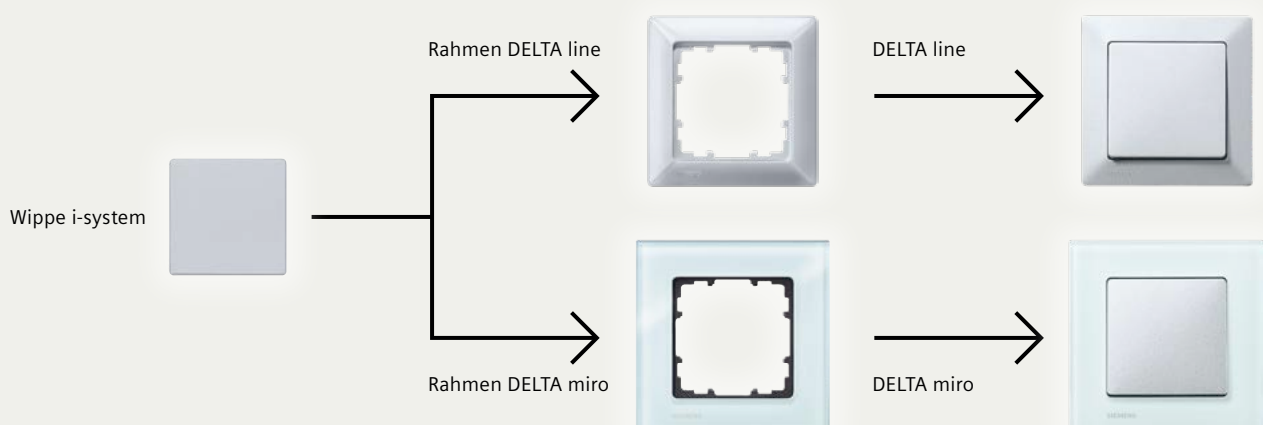

Der Vorteil dabei: Die Funktionen können in die Rahmen von DELTA line und DELTA miro eingesetzt werden. Somit können Sie mit wenig Aufwand auf andere Farb- und Formvarianten umstellen. Denn Sie entscheiden erst bei der Fertigstellung, welches Designprogramm Sie einsetzen möchten.

Bei aller Vielfalt der Designprogramme gilt für alle DELTA Schalter: Die Spaltmaße zwischen Rahmen und Wippe sind immer gleich. Zudem passt ein Geräteinsatz zu allen Bedienoberflächen. Das erleichtert nicht nur die Montage und hilft, Fehler zu vermeiden, es sorgt auch dafür, dass bestehende Installationen jederzeit modular nachgerüstet werden können, wenn sich Ihre Designvorstellungen gewandelt haben.

Und selbstverständlich sind die DELTA Programme zukunftssicher. Dafür sorgt nicht nur die umweltgerechte Produktgestaltung – alle DELTA Programme sind auch für die Gebäudesystemtechnik GAMMA instabus geeignet – die zukunftssichere Elektroinstallation für mehr Komfort im Haus. Auch die Montage des Geräteinsatzes ist besonders einfach, sicher und schnell, denn dieser wird mit einer Kombischraube für Torx-T10- und Schlitzschraubendreher verschraubt, sodass auch das richtige Werkzeug überall griffbereit sein dürfte.