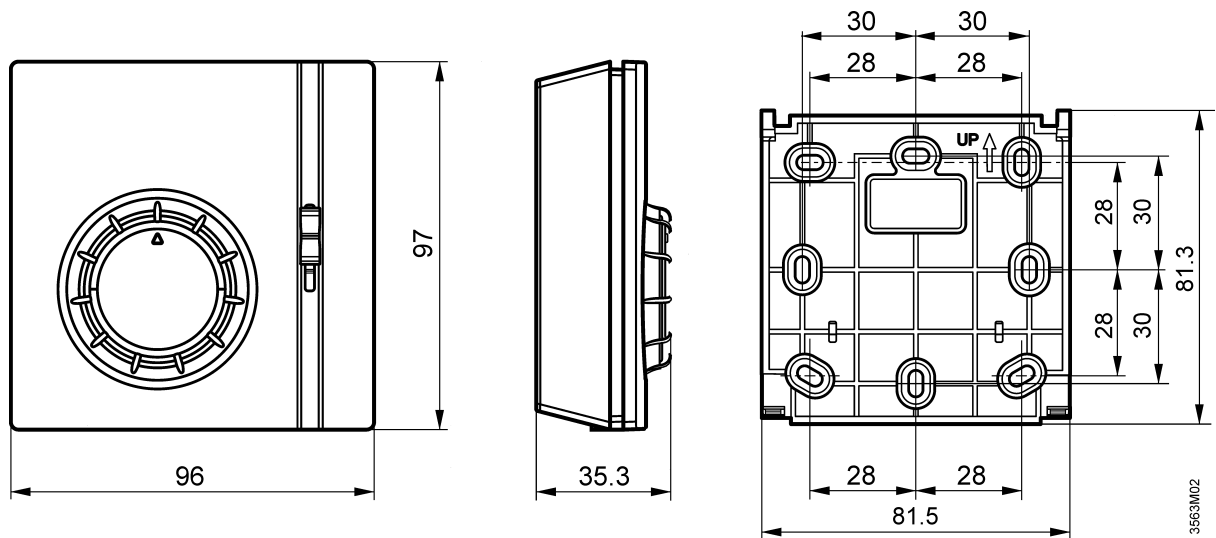

el Οδηγίες Εγκατάστασης
sk Návod na montáž
cs Montážní list
pl Instrukcja montażu
hu Telepítési leírás

RAA...

Dimensions in mm

RAA11 / RAA21

RAA11 / RAA21 - Heating mode

RAA11 / RAA21 - Cooling mode

- D1 Zone valve or thermal valve for heating
- D2 Zone valve or thermal valve for cooling
- L Switching voltage
AC 24...250V
- N1 Room thermostat
- Y1 Control output
"Heating", AC 24...250V
- Y2 Control output
"Cooling", AC 24...250V
- N Neutral
- T Thermostat element
(gas-filled diaphragm)