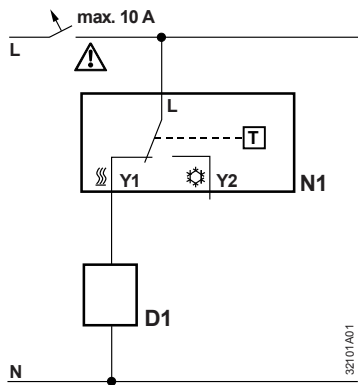

de Installationsanleitung
en Installation Instructions
fr Instructions d'installation
it Istruzioni di montaggio
nl Installatie-aanwijzing
zh 安装说明书

es Instrucciones de montaje
pt Instruções de montagem
sv Installationsanvisning
fi Asennusohje
da Installationsvejledning

el Οδηγίες Εγκατάστασης
sk Návod na montáž
cs Montážní list
pl Instrukcja montażu
hu Telepítési leírás

RAA...

Dimensions in mm

RAA11 / RAA21

RAA11 / RAA21 - Heating mode

RAA11 / RAA21 - Cooling mode

- D1 Zone valve or thermal valve for heating
- D2 Zone valve or thermal valve for cooling
- L Switching voltage
AC 24...250V
- N1 Room thermostat
- Y1 Control output
"Heating", AC 24...250V
- Y2 Control output
"Cooling", AC 24...250V
- N Neutral
- T Thermostat element
(gas-filled diaphragm)

RAA31

RAA31 - Heating mode

RAA31 - Cooling mode

- D1 Zone valve or thermal valve for heating
- D2 Zone valve or thermal valve for cooling
- L Switching voltage
AC 24...250V
- N1 Room thermostat
- S ON/OFF switch
- Y1 Control output
"Heating", AC 24...250V
- Y2 Control output
"Cooling", AC 24...250V
- N Neutral
- T Thermostat element
(gas-filled diaphragm)

RAA41

- D1 Zone valve or thermal valve for heating
- L Switching voltage
AC 24...250V
- N1 Room thermostat
- S Selector for Heating / OFF / Cooling
- Y Control output
"Heating", AC 24...250V
- T Thermostat element
(gas-filled diaphragm)